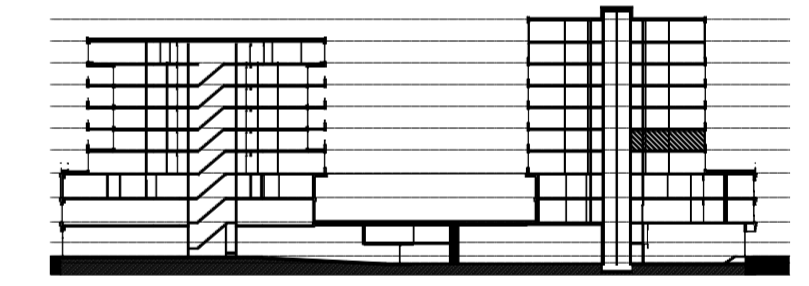

Legenda		Afkortingen / mogelijke opstelplaatsen	
	Centraaldoos	ALG	Algemeen
	Toevoerventiel, niet getekend te bepalen door installateur	AK	Afzuigkap
	Alzuigventiel niet getekend te bepalen door installateur	CAI	Leiding (bedraad) t.b.v. CAI
	Rookmelder conform NEN 2555	T	Leiding (bedraad) t.b.v. telecom
	Enkelpolige schakelaar	OV	Oven
	Serieschakelaar	VR	Vriezer
	Wisselschakelaar	VW	Vaatwasser
	Kruisschakelaar	WD	Wasdroger
	3 standen schakelaar mechanische ventilatie	WM	Wasmachine
	WCD, tweevoudig met randaarde	MV	Mechanische Ventilatie
	WCD, enkelvoudig met randaarde	KT	Kooktoestel
	WCD, enkelvoudig met randaarde en spatwaterdicht	KK	Koelkast
	Lichtaansluitpunt	ZW	Loze leiding t.b.v. optionele zonerings
	Ledige leiding	K	Kolom
	Deurbel		
	Thermostaat en Co2 sensor		
	Data aansluitpunt		
	Videfooninstallatie		
	Elektrische radiator Exacte positie n.t.b.		

Disclaimer

- situatie indicatief. Het aansluitend openbaar gebied is nog in ontwikkeling en valt buiten de verantwoordelijkheid van de ondernemer;
- maatvoeringen in de tekening betreffen circa maten in centimeters;
- op de plattegronden zijn de installatievoorzieningen door middel van een symbool weergegeven. De aangegeven positie van deze onderdelen is indicatief; de exacte positie wordt door de installateur op de installatietekeningen weergegeven.

oc ta gon BOUWNUMMER 2410
4e verdieping