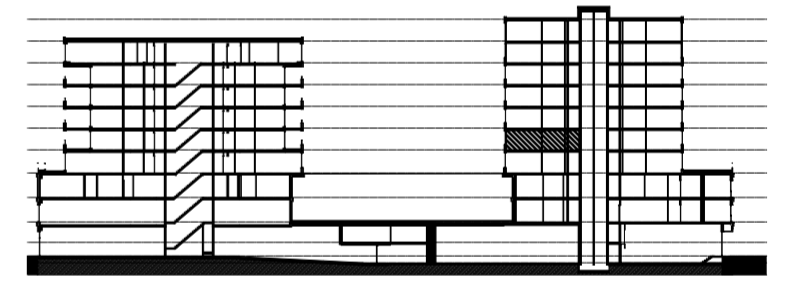

Legenda		Afkortingen / mogelijke opstelplaatsen	
	Centraaldoos	ALG	Algemeen
	Toevoerventiel, niet getekend te bepalen door installateur	AK	Afzuigkap
	Alzuigventiel niet getekend te bepalen door installateur	CAI	Leiding (bedraad) t.b.v. CAI
	Rookmelder conform NEN 2555	T	Leiding (bedraad) t.b.v. telecom
	Enkelpolige schakelaar	OV	Oven
	Serieschakelaar	VR	Vriezer
	Wisselschakelaar	VW	Vaatwasser
	Kruisschakelaar	WD	Wasdroger
		WM	Wasmachine
		MV	Mechanische Ventilatie
		KT	Kooktoestel
		KK	Koelkast
		ZW	Loze leiding t.b.v. optionele zonwering
	3 standen schakelaar mechanische ventilatie	K	Kolom
	WCD, tweevoudig met randaarde		
	WCD, enkelvoudig met randaarde		
	WCD, enkelvoudig met randaarde en spatwaterdicht		
	Lichtaansluitpunt		
	Ledige leiding		
	Deurbel		
	Thermostaat en Co2 sensor		
	Data aansluitpunt		
	Videofooninstallatie		
	Elektrische radiator		Exacte positie n.t.b.

Disclaimer

- situatie indicatief. Het aansluitend openbaar gebied is nog in ontwikkeling en valt buiten de verantwoordelijkheid van de ondernemer;
- maatvoeringen in de tekening betreffen circa maten in centimeters;
- op de plattegronden zijn de installatievoorzieningen door middel van een symbool weergegeven. De aangegeven positie van deze onderdelen is indicatief; de exacte positie wordt door de installateur op de installatietekeningen weergegeven.

oc ta gon BOUWNUMMER 2411
4e verdieping