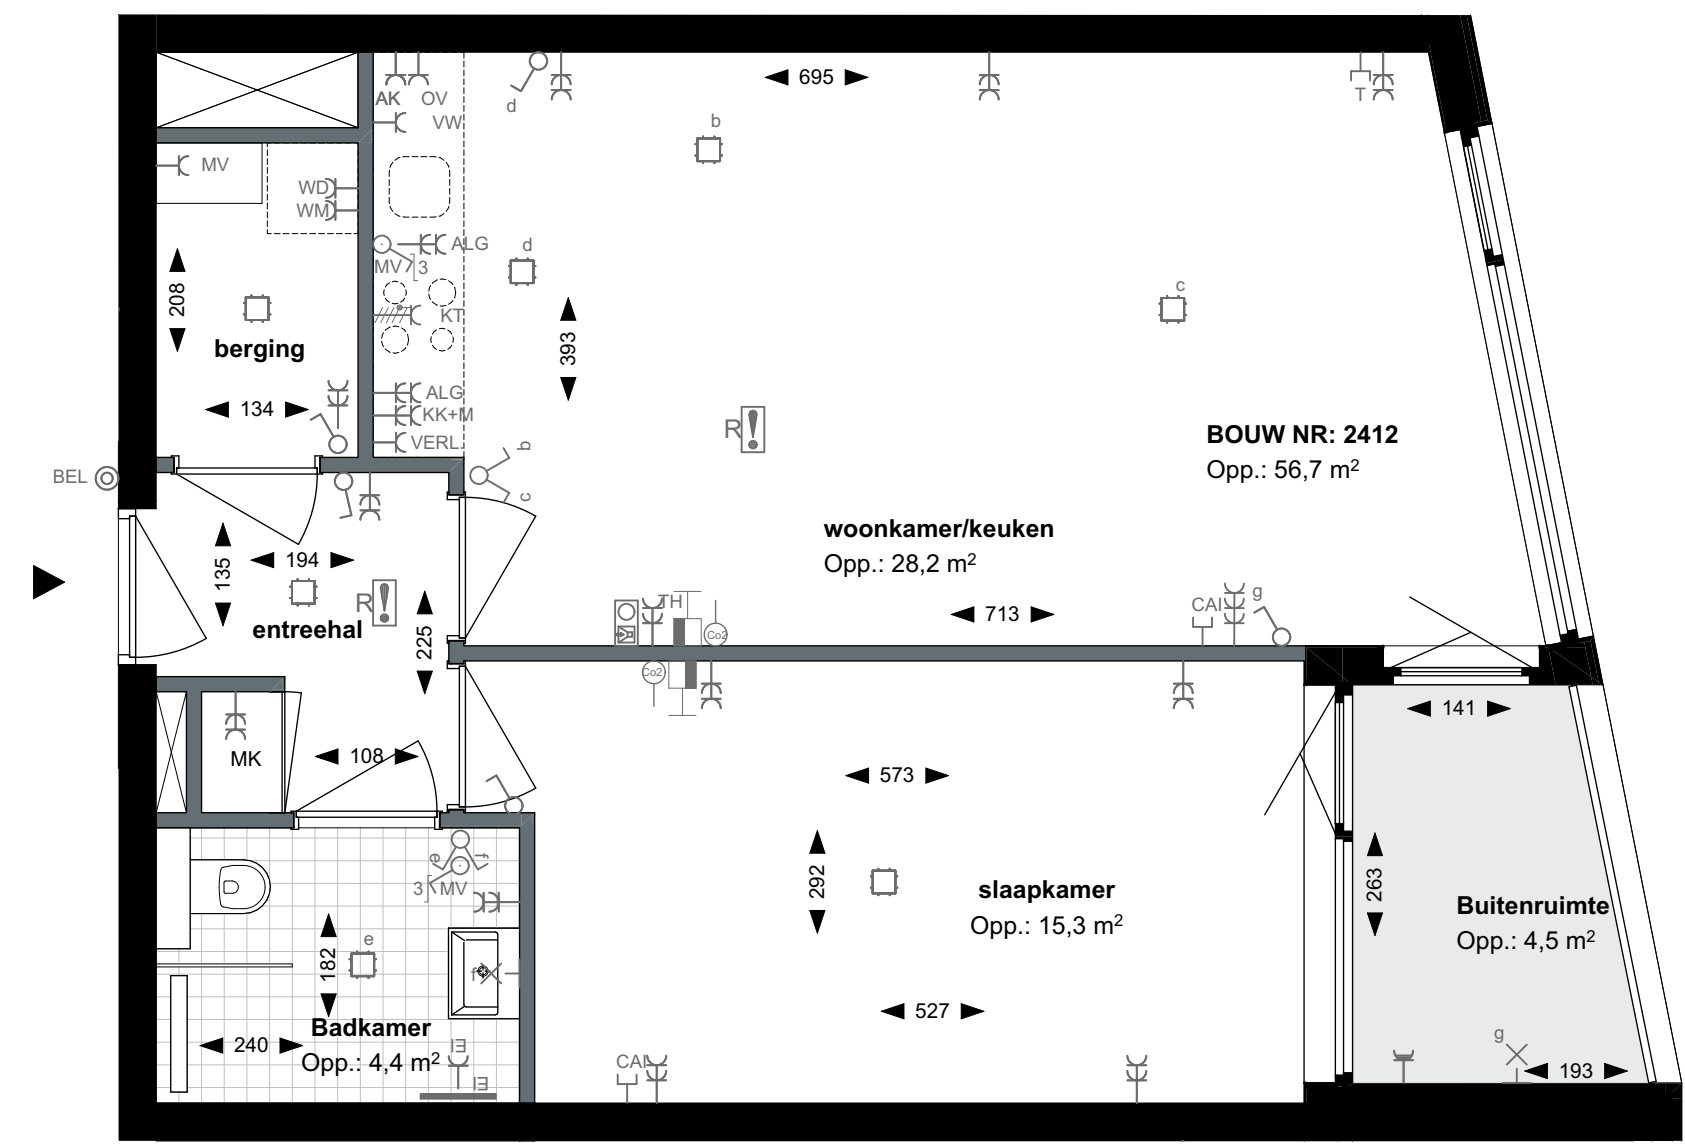

Legenda		Afkortingen / mogelijke opstelplaatsen	
	Centraaldoos	ALG	Algemeen
	Toevoerventiel, niet getekend te bepalen door installateur	AK	Afzuigkap
	Alzuigventiel niet getekend te bepalen door installateur	CAI	Leiding (bedraad) t.b.v. CAI
	Rookmelder conform NEN 2555	T	Leiding (bedraad) t.b.v. telecom
	Enkelpolige schakelaar	OV	Oven
	Serieschakelaar	VR	Vriezer
	Wisselschakelaar	VW	Vaatwasser
	Kruisschakelaar	WD	Wasdroger
		WM	Wasmachine
		MV	Mechanische Ventilatie
		KT	Kooktoestel
		KK	Koelkast
		ZW	Loze leiding t.b.v. optionele zonwering
	3 standen schakelaar mechanische ventilatie	K	Kolom
	WCD, tweevoudig met randaarde		
	WCD, enkelvoudig met randaarde		
	WCD, enkelvoudig met randaarde en spatwaterdicht		
	Lichtaansluitpunt		
	Ledige leiding		
	Deurbel		
	Thermostaat en Co2 sensor		
	Data aansluitpunt		
	Videfooninstallatie		
	Elektrische radiator Exacte positie n.t.b.		

Disclaimer

- situatie indicatief. Het aansluitend openbaar gebied is nog in ontwikkeling en valt buiten de verantwoordelijkheid van de ondernemer;
- maatvoeringen in de tekening betreffen circa maten in centimeters;
- op de plattegronden zijn de installatievoorzieningen door middel van een symbool weergegeven. De aangegeven positie van deze onderdelen is indicatief; de exacte positie wordt door de installateur op de installatietekeningen weergegeven.

NR: 2412 datum: 01-Dec-20 schaal: 1:50