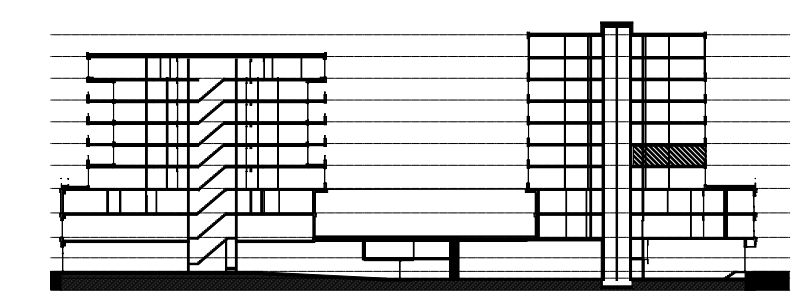

oc ta gon BOUWNUMMER 2412
4e verdieping