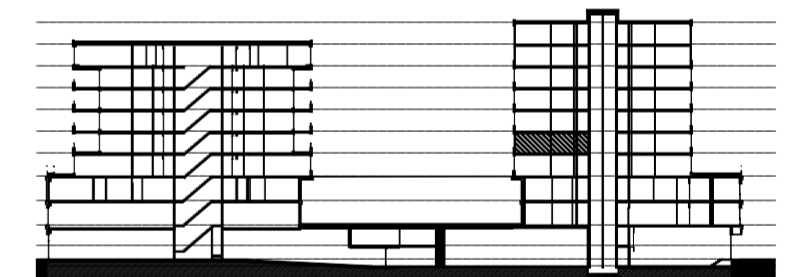

Disclaimer

oc ta gon BOUWNUMMER 2413
4e verdieping

.NL
NL Architects
Van Hallstraat 294
1051 HM Amsterdam
T 020 6207323
www.nlarchitects.nl

jp van eesteren

JP van Eesteren B.V.
Hanzeweg 16
2803 MC, Gouda
T 088 82 30 100

NR: 2413   datum: 01-Dec-20   schaal: 1:50