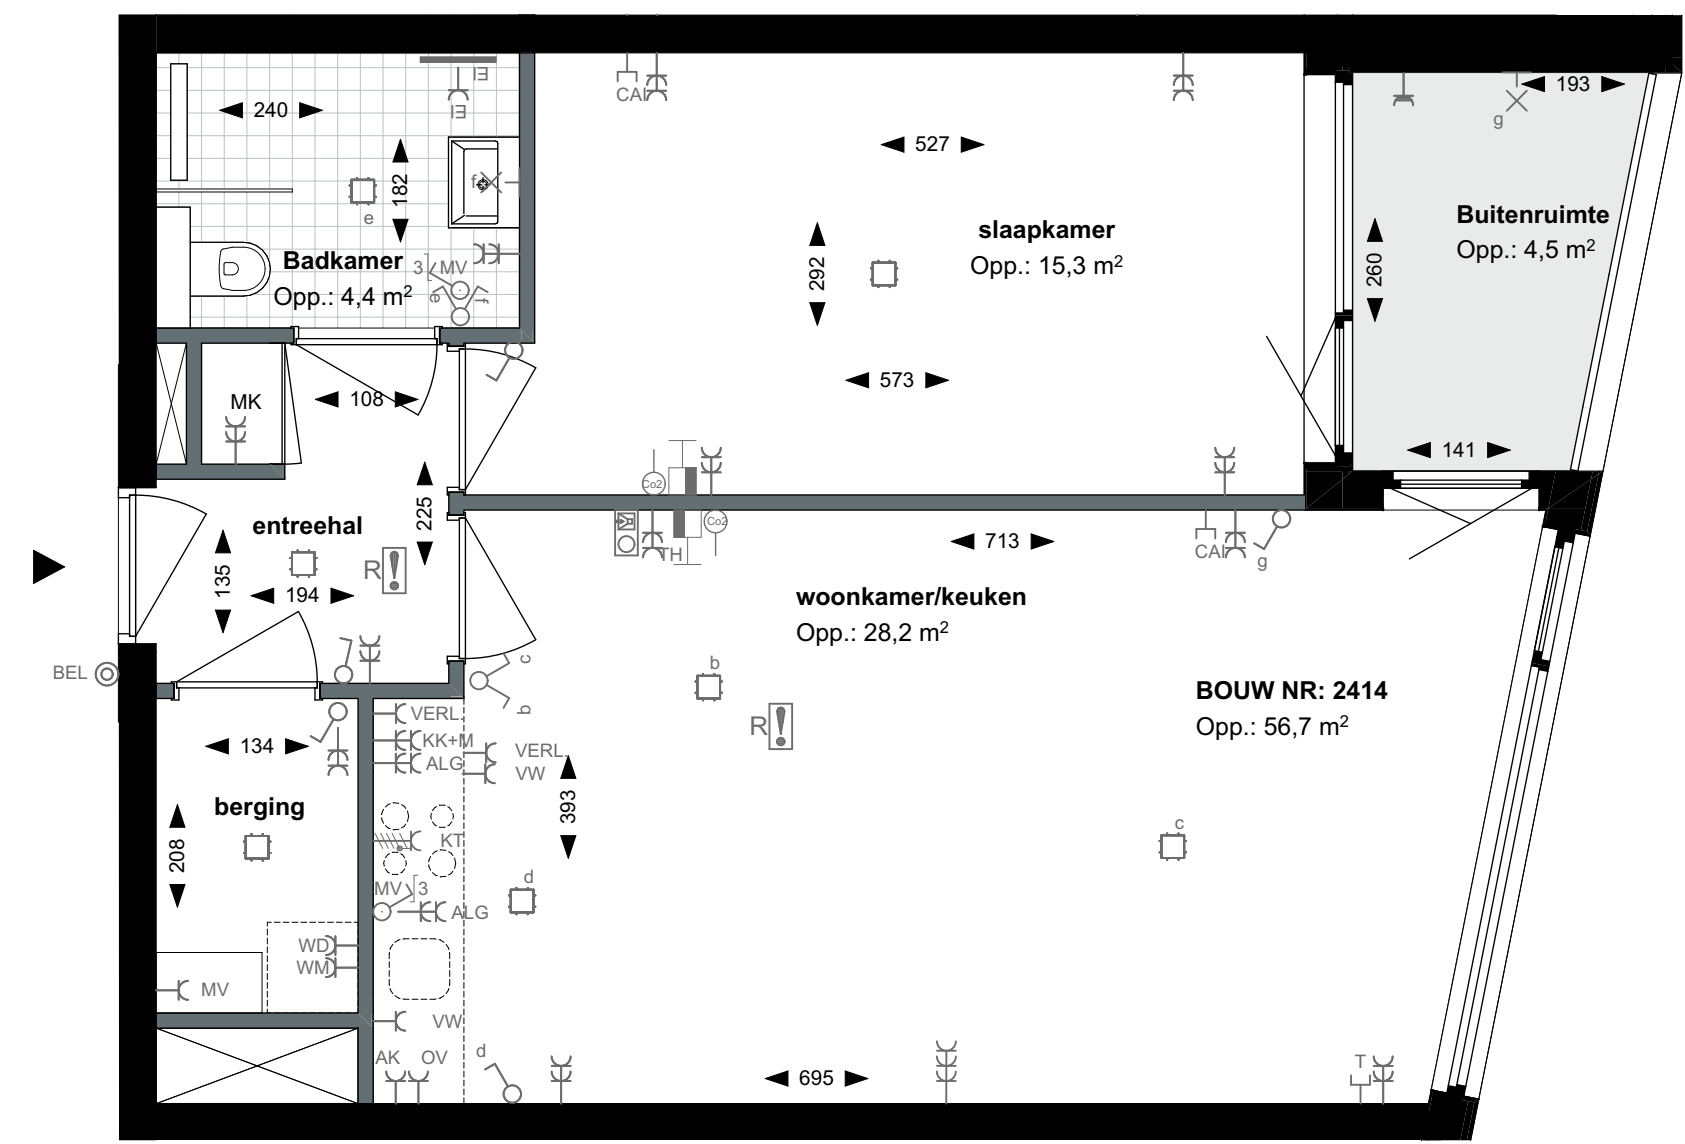

Legenda		Afkortingen / mogelijke opstelplaatsen	
	Centraaldoos	ALG	Algemeen
	Toevoerventiel, niet getekend te bepalen door installateur	AK	Afzuigkap
	Afzuigventiel niet getekend te bepalen door installateur	CAI	Leiding (bedraad) t.b.v. CAI
	Rookmelder conform NEN 2555	T	Leiding (bedraad) t.b.v. telecom
	Enkelpolige schakelaar	OV	Oven
	Serieschakelaar	VR	Vriezer
	Wisselschakelaar	VW	Vaatwasser
	Kruisschakelaar	WD	Wasdroger
	3 standen schakelaar mechanische ventilatie	WM	Wasmachine
	WCD, tweevoudig met randaarde	MV	Mechanische Ventilatie
	WCD, enkelvoudig met randaarde	KT	Kooktoestel
	WCD, enkelvoudig met randaarde en spatwaterdicht	KK	Koelkast
	Lichtaansluitpunt	ZW	Loze leiding t.b.v. optionele zonwering
	Ledige leiding	K	Kolom
	Deurbel		
	Thermostaat en Co2 sensor		
	Data aansluitpunt		
	Videfooninstallatie		
	Elektrische radiator Exacte positie n.t.b.		

Disclaimer

- situatie indicatief. Het aansluitend openbaar gebied is nog in ontwikkeling en valt buiten de verantwoordelijkheid van de ondernemer;

- maatvoeringen in de tekening betreffen circa maten in centimeters;

- op de plattegronden zijn de installatievoorzieningen door middel van een symbool weergegeven. De aangegeven positie van deze onderdelen is indicatief; de exacte positie wordt door de installateur op de installatietekeningen weergegeven.

NR: 2414 datum: 01-Dec-20 schaal: 1:50