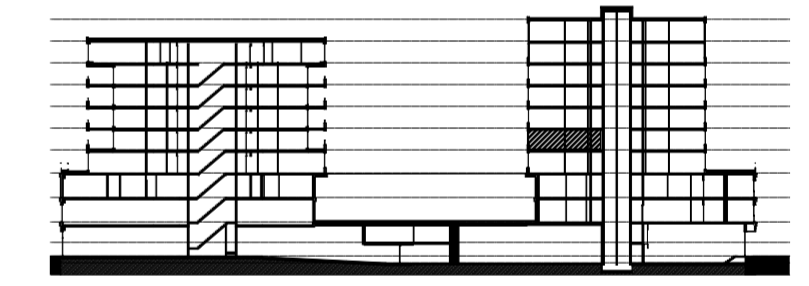

oc ta gon BOUWNUMMER 2415
4e verdieping

.NL NL Architects
Van Hallstraat 294
1051 HM Amsterdam
T 020 6207323
www.nlarchitects.nl

jp van eesteren
JP van Eesteren B.V.
Hanzeweg 16
2803 MC, Gouda
T 088 82 30 100

NR: 2415   datum: 01-Dec-20   schaal: 1:50