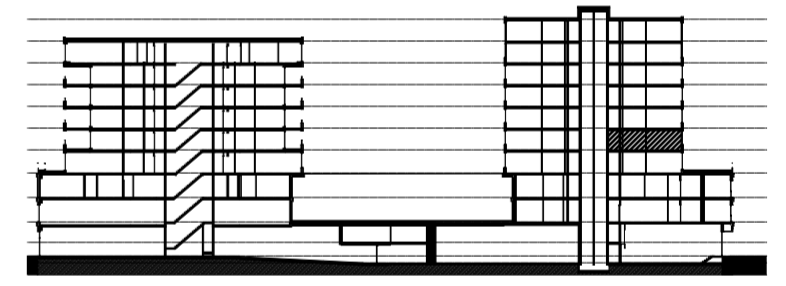

Legenda		Afkortingen / mogelijke opstelplaatsen	
	Centraaldoos	ALG	Algemeen
	Toevoerventiel, niet getekend te bepalen door installateur	AK	Afzuigkap
	Alzuigventiel niet getekend te bepalen door installateur	CAI	Leiding (bedraad) t.b.v. CAI
	Rookmelder conform NEN 2555	T	Leiding (bedraad) t.b.v. telecom
	Enkelpolige schakelaar	OV	Oven
	Serieschakelaar	VR	Vriezer
	Wisselchakelaar	VW	Vaatwasser
	Kruischakelaar	WD	Wasdroger
	3 standen schakelaar mechanische ventilatie	WM	Wasmachine
	WCD, tweevoudig met randaarde	MV	Mechanische Ventilatie
	WCD, enkelvoudig met randaarde	KT	Kooktoestel
	WCD, enkelvoudig met randaarde en spatwaterdicht	KK	Koelkast
	Lichtaansluitpunt	ZW	Loze leiding t.b.v. optionele zonwering
	Ledige leiding	K	Kolom
	Deurbel		
	Thermostaat en Co2 sensor		
	Data aansluitpunt		
	Videofooninstallatie		
	Elektrische radiator		
	Exacte positie n.t.b.		

Disclaimer

- situatie indicatief. Het aansluitend openbaar gebied is nog in ontwikkeling en valt buiten de verantwoordelijkheid van de ondernemer;
- maatvoeringen in de tekening betreffen circa maten in centimeters;
- op de plattegronden zijn de installatievoorzieningen door middel van een symbool weergegeven. De aangegeven positie van deze onderdelen is indicatief; de exacte positie wordt door de installateur op de installatietekeningen weergegeven.

oc ta gon BOUWNUMMER 2416
4e verdieping