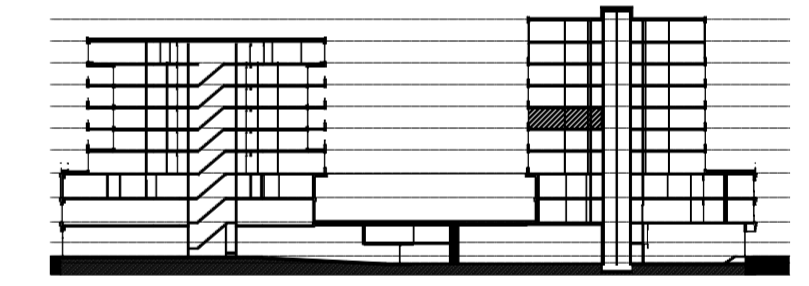

oc ta gon BOUWNUMMER 2517
5e verdieping

.NL
NL Architects
Van Hallstraat 294
1051 HM Amsterdam
T 020 6207323
www.nlarchitects.nl

jp van eesteren
JP van Eesteren B.V.
Hanzeweg 16
2803 MC, Gouda
T 088 82 30 100

NR: 2517   datum: 01-Dec-20   schaal: 1:50