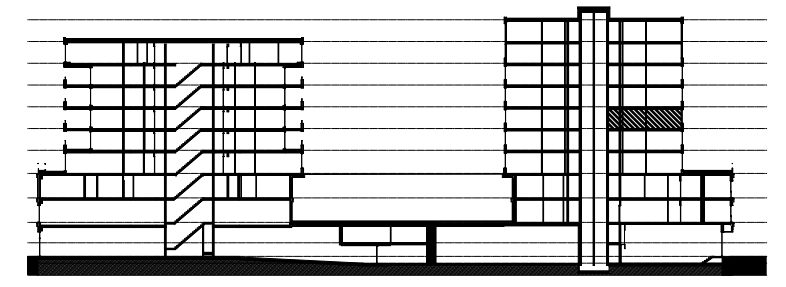

Legenda		Afkortingen / mogelijke opstelplaatsen	
	Centraaldoos	ALG	Algemeen
	Toevoerventiel, niet getekend te bepalen door installateur	AK	Afzuigkap
	Alzuigventiel niet getekend te bepalen door installateur	CAI	Leiding (bedraad) t.b.v. CAI
	Rookmelder conform NEN 2555	T	Leiding (bedraad) t.b.v. telecom
	Enkelpolige schakelaar	OV	Oven
	Serieschakelaar	VR	Vriezer
	Wissenschakelaar	VW	Vaatwasser
	Kruisschakelaar	WD	Wasdroger
	3 standen schakelaar mechanische ventilatie	WM	Wasmachine
	WCD, tweevoudig met randaarde	MV	Mechanische Ventilatie
	WCD, enkelvoudig met randaarde	KT	Kooktoestel
	WCD, enkelvoudig met randaarde en spatwaterdicht	KK	Koelkast
	Lichtaansluitpunt	ZW	Loze leiding t.b.v. optionele zonerings
	Ledige leiding	K	Kolom
	Deurbel		
	Thermostaat en Co2 sensor		
	Data aansluitpunt		
	Videofoninstallatie		
	Elektrische radiator Exacte positie n.t.b.		

Disclaimer

- situatie indicatief. Het aansluitend openbaar gebied is nog in ontwikkeling en valt buiten de verantwoordelijkheid van de ondernemer;
- maatvoeringen in de tekening betreffen circa maten in centimeters;
- op de plattegronden zijn de installatievoorzieningen door middel van een symbool weergegeven. De aangegeven positie van deze onderdelen is indicatief; de exacte positie wordt door de installateur op de installatietekeningen weergegeven.

oc ta gon BOUWNUMMER 2518
5e verdieping