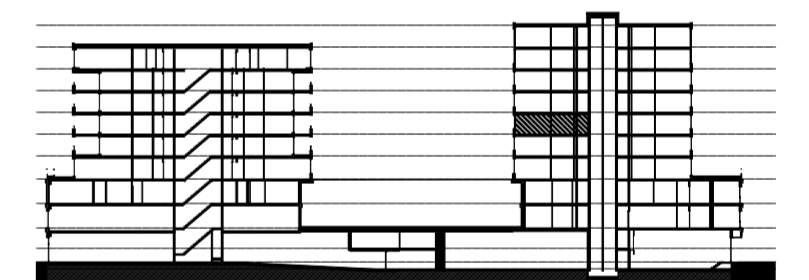

Disclaimer

oc ta gon BOUWNUMMER 2519
5e verdieping

.NL
NL Architects
Van Hallstraat 294
1051 HM Amsterdam
T 020 6207323
www.nlarchitects.nl

jp van eesteren

JP van Eesteren B.V.
Hanzeweg 16
2803 MC, Gouda
T 088 82 30 100

NR: 2519 datum: 01-Dec-20 schaal: 1:50