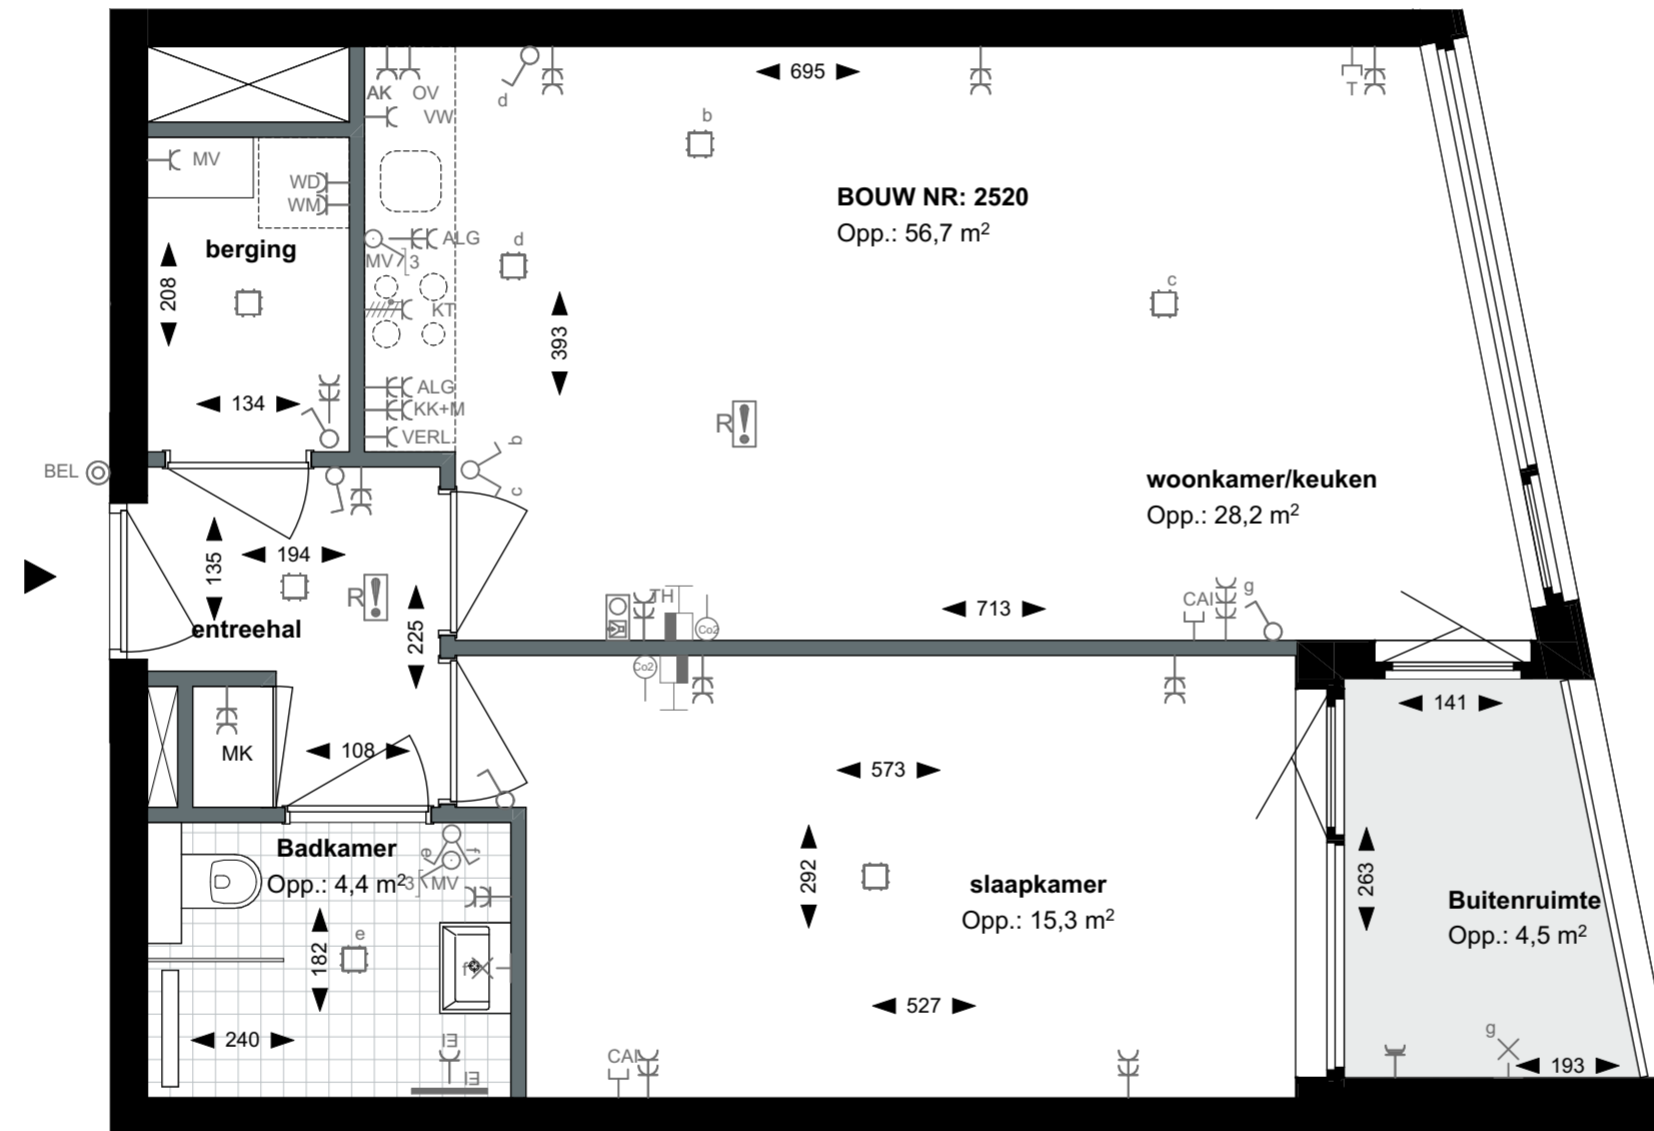

Legenda

	Centraaldoos	ALG	Algemeen
	Toevoerventiel, niet getekend te bepalen door installateur	AK	Afzuigkap
	Afzuigventiel niet getekend te bepalen door installateur	CAI	Leiding (bedraad) t.b.v. CAI
	Rookmelder conform NEN 2555	T	Leiding (bedraad) t.b.v. telecom
	Enkelpolige schakelaar	OV	Oven
	Serieschakelaar	VR	Vriezer
	Wisselschakelaar	VW	Vaatwasser
	Kruisschakelaar	WD	Wasdroger
	3 standen schakelaar mechanische ventilatie	WM	Wasmachine
	WCD, tweevoudig met randaarde	MV	Mechanische Ventilatie
	WCD, enkelvoudig met randaarde	KT	Kooktoestel
	WCD, enkelvoudig met randaarde en spatwaterdicht	KK	Koelkast
	Lichtaansluitpunt	ZW	Loze leiding t.b.v. optionele zonerwing
	Ledige leiding	K	Kolom
	Deurbel		
	Thermostaat en Co2 sensor		
	Data aansluitpunt		
	Videofooninstallatie		
	Elektrische radiator		Exacte positie n.t.b.

Disclaimer