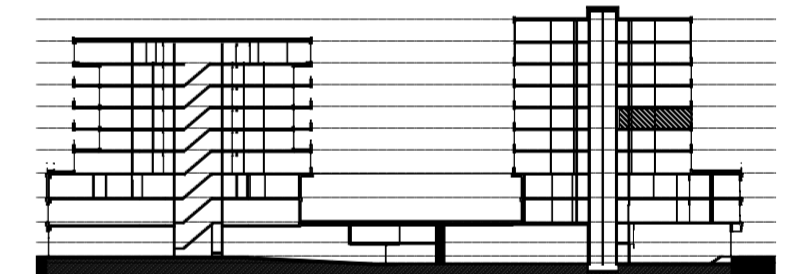

BOUWNUMMER 2520
5e verdieping