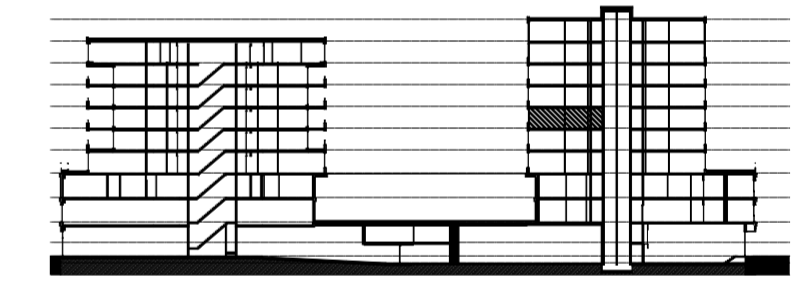

Legenda		Afkortingen / mogelijke opstelplaatsen	
	Centraaldoos	ALG	Algemeen
	Toevoerventiel, niet getekend te bepalen door installateur	AK	Afzuigkap
	Alzuigventiel niet getekend te bepalen door installateur	CAI	Leiding (bedraad) t.b.v. CAI
	Rookmelder conform NEN 2555	T	Leiding (bedraad) t.b.v. telecom
	Enkelpolige schakelaar	OV	Oven
	Serieschakelaar	VR	Vriezer
	Wisselschakelaar	VW	Vaatwasser
	Kruisschakelaar	WD	Wasdroger
	3 standen schakelaar mechanische ventilatie	WM	Wasmachine
	WCD, tweevoudig met randaarde	MV	Mechanische Ventilatie
	WCD, enkelvoudig met randaarde	KT	Kooktoestel
	WCD, enkelvoudig met randaarde en spatwaterdicht	KK	Koelkast
	Lichtaansluitpunt	ZW	Loze leiding t.b.v. optionele zonwering
	Ledige leiding	K	Kolom
	Deurbel		
	Thermostaat en Co2 sensor		
	Data aansluitpunt		
	Videfooninstallatie		
	Elektrische radiator Exacte positie n.t.b.		

Disclaimer

- situatie indicatief. Het aansluitend openbaar gebied is nog in ontwikkeling en valt buiten de verantwoordelijkheid van de ondernemer;

- maatvoeringen in de tekening betreffen circa maten in centimeters;

- op de plattegronden zijn de installatievoorzieningen door middel van een symbool weergegeven. De aangegeven positie van deze onderdelen is indicatief; de exacte positie wordt door de installateur op de installatietekeningen weergegeven.

oc ta gon BOUWNUMMER 2521
5e verdieping