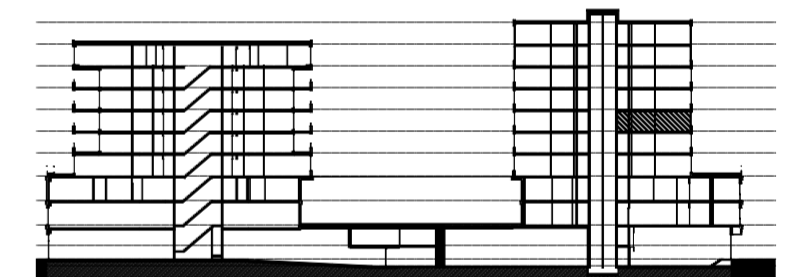

oc ta gon BOUWNUMMER 2522
5e verdieping