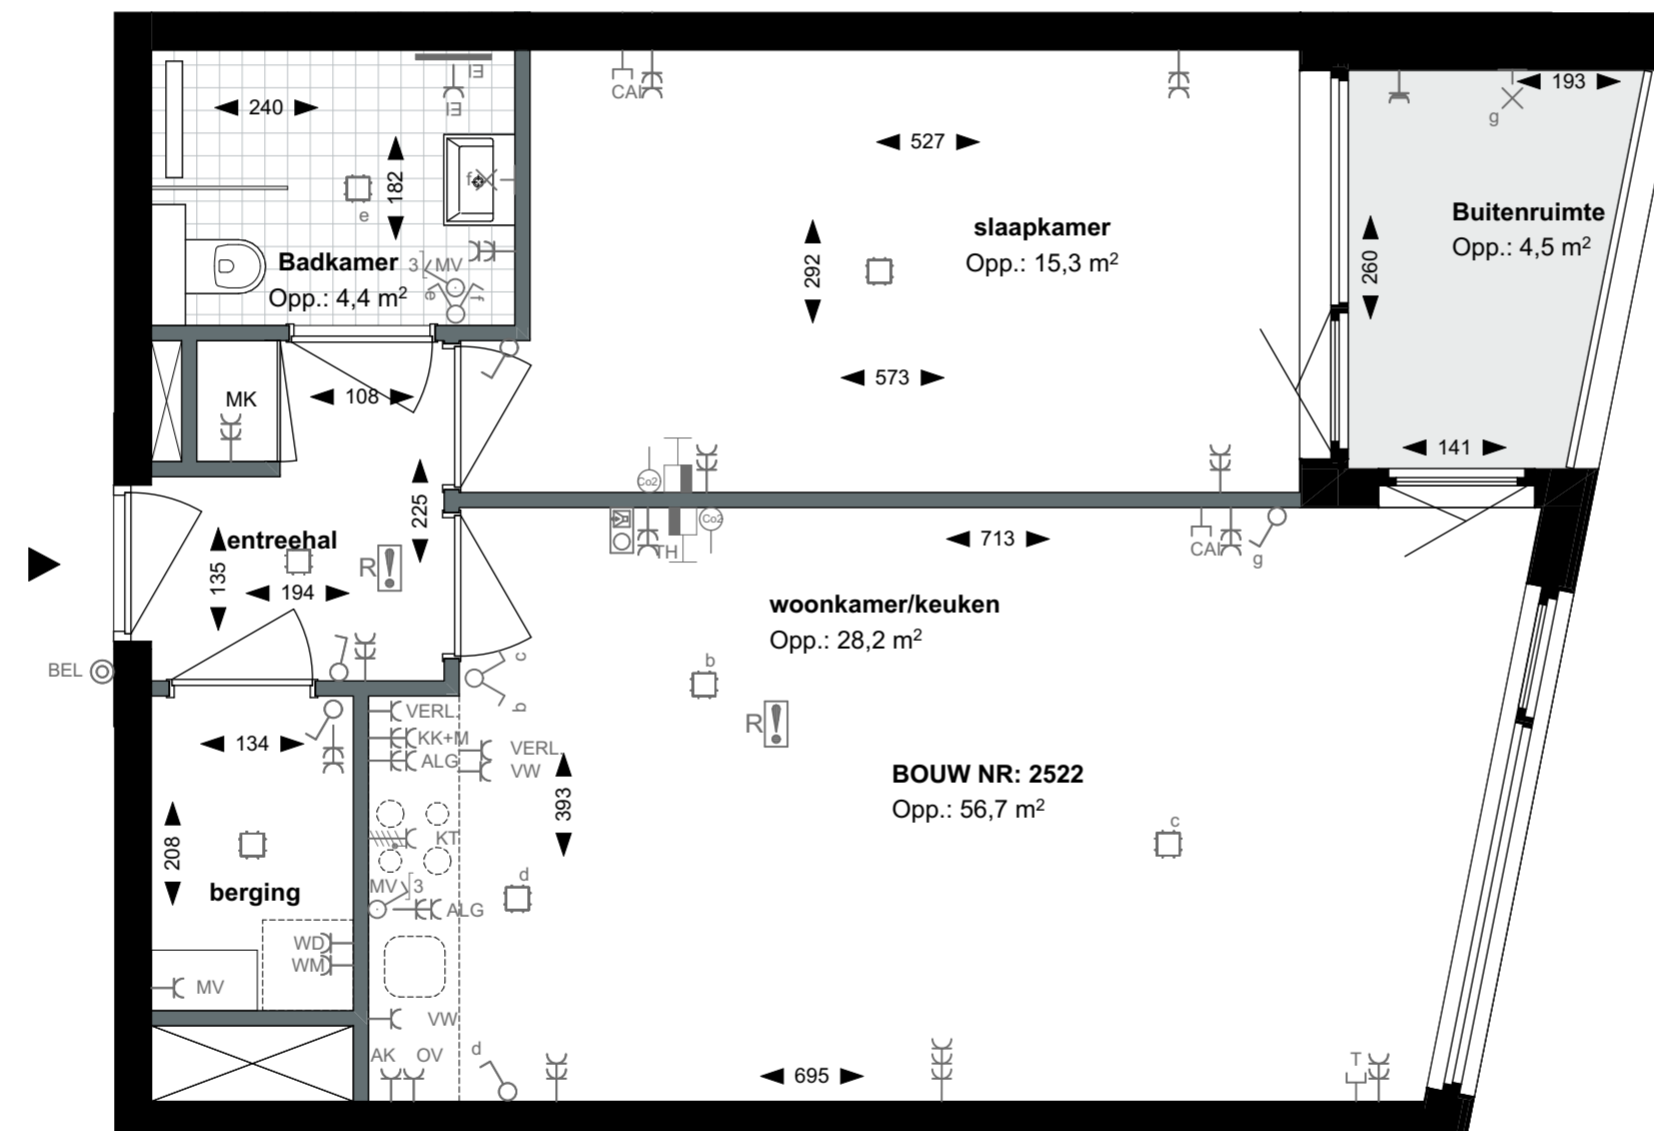

Legenda		Afkortingen / mogelijke opstelplaatsen	
	Centraaldoos	ALG	Algemeen
	Toevoerventiel, niet getekend te bepalen door installateur	AK	Afzuigkap
	Alzuigventiel niet getekend te bepalen door installateur	CAI	Leiding (bedraad) t.b.v. CAI
	Rookmelder conform NEN 2555	T	Leiding (bedraad) t.b.v. telecom
	Enkelpolige schakelaar	OV	Oven
	Serieschakelaar	VR	Vriezer
	Wisselschakelaar	VW	Vaatwasser
	Kruisschakelaar	WD	Wasdroger
	3 standen schakelaar mechanische ventilatie	WM	Wasmachine
	WCD, tweevoudig met randaarde	MV	Mechanische Ventilatie
	WCD, enkelvoudig met randaarde en spatwaterdicht	KT	Kooktoestel
	WCD, enkelvoudig met randaarde en spatwaterdicht	KK	Koelkast
	Lichtaansluitpunt	ZW	Loze leiding t.b.v. optionele zonwering
	Ledige leiding	K	Kolom
	Deurbel		
	Thermostaat en Co2 sensor		
	Data aansluitpunt		
	Videofooninstallatie		
	Elektrische radiator		
	Exacte positie n.t.b.		

Disclaimer