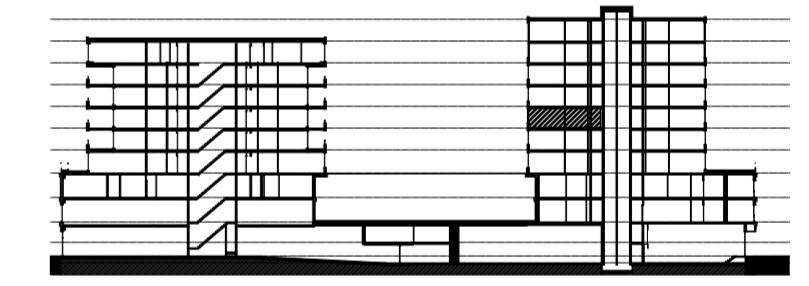

Legenda		Afkortingen / mogelijke opstelplaatsen	
	Centraaldoos	ALG	Algemeen
	Toevoerventiel, niet getekend te bepalen door installateur	AK	Afzuigkap
	Alzuigventiel niet getekend te bepalen door installateur	CAI	Leiding (bedraad) t.b.v. CAI
	Rookmelder conform NEN 2555	T	Leiding (bedraad) t.b.v. telecom
	Enkelpolige schakelaar	OV	Oven
	Serieschakelaar	VR	Vriezer
	Wisselschakelaar	VW	Vaatwasser
	Kruisschakelaar	WD	Wasdroger
	3 standen schakelaar mechanische ventilatie	WM	Wasmachine
	WCD, tweevoudig met randaarde	MV	Mechanische Ventilatie
	WCD, enkelvoudig met randaarde	KT	Kooktoestel
	WCD, enkelvoudig met randaarde en spatwaterdicht	KK	Koelkast
	Lichtaansluitpunt	ZW	Loze leiding t.b.v. optionele zonwering
	Ledige leiding	K	Kolom
	Deurbel		
	Thermostaat en Co2 sensor		
	Data aansluitpunt		
	Videofooninstallatie		
	Elektrische radiator Exacte positie n.t.b.		

Disclaimer

- situatie indicatief. Het aansluitend openbaar gebied is nog in ontwikkeling en valt buiten de verantwoordelijkheid van de ondernemer;
- maatvoeringen in de tekening betreffen circa maten in centimeters;
- op de plattegronden zijn de installatievoorzieningen door middel van een symbool weergegeven. De aangegeven positie van deze onderdelen is indicatief; de exacte positie wordt door de installateur op de installatietekeningen weergegeven.

oc ta gon BOUWNUMMER 2523
5e verdieping