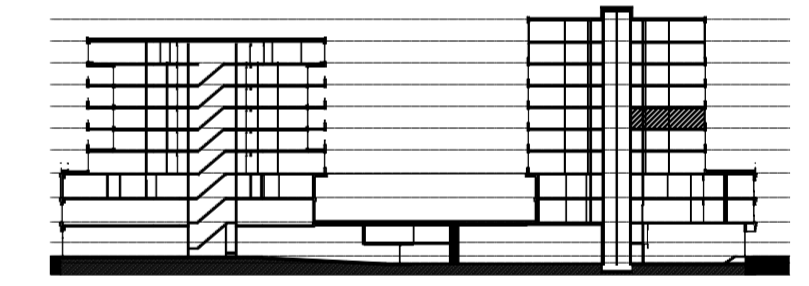

Legenda		Afkortingen / mogelijke opstelplaatsen	
	Centraaldoos	ALG	Algemeen
	Toevoerventiel, niet getekend te bepalen door installateur	AK	Afzuigkap
	Alzuigventiel niet getekend te bepalen door installateur	CAI	Leiding (bedraad) t.b.v. CAI
	Rookmelder conform NEN 2555	T	Leiding (bedraad) t.b.v. telecom
	Enkelpolige schakelaar	OV	Oven
	Serieschakelaar	VR	Vriezer
	Wisselchakelaar	VW	Vaatwasser
	Kruischakelaar	WD	Wasdroger
	3 standen schakelaar mechanische ventilatie	WM	Wasmachine
	WCD, tweevoudig met randaarde	MV	Mechanische Ventilatie
	WCD, enkelvoudig met randaarde	KT	Kooktoestel
	WCD, enkelvoudig met randaarde en spatwaterdicht	KK	Koelkast
	Lichtaansluitpunt	ZW	Loze leiding t.b.v. optionele zonwering
	Ledige leiding	K	Kolom
	Deurbel		
	Thermostaat en Co2 sensor		
	Data aansluitpunt		
	Videofooninstallatie		
	Elektrische radiator Exacte positie n.t.b.		

Disclaimer

- situatie indicatief. Het aansluitend openbaar gebied is nog in ontwikkeling en valt buiten de verantwoordelijkheid van de ondernemer;

- maatvoeringen in de tekening betreffen circa maten in centimeters;

- op de plattegronden zijn de installatievoorzieningen door middel van een symbool weergegeven. De aangegeven positie van deze onderdelen is indicatief; de exacte positie wordt door de installateur op de installatietekeningen weergegeven.

oc ta gon BOUWNUMMER 2524
5e verdieping