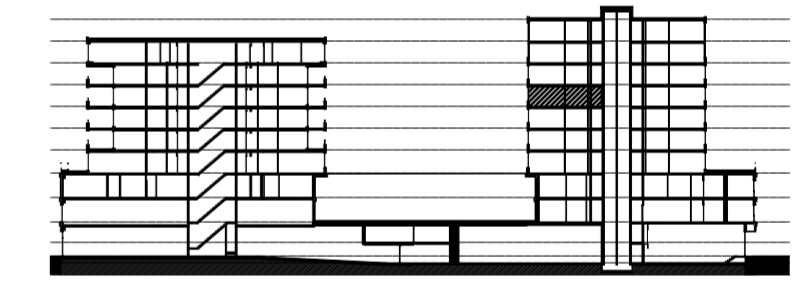

oc ta gon BOUWNUMMER 2625
6e verdieping

.NL NL Architects
Van Hallstraat 294
1051 HM Amsterdam
T 020 6207323
www.nlarchitects.nl

jp van eesteren
JP van Eesteren B.V.
Hanzeweg 16
2803 MC, Gouda
T 088 82 30 100

NR: 2625 datum: 01-Dec-20 schaal: 1:50