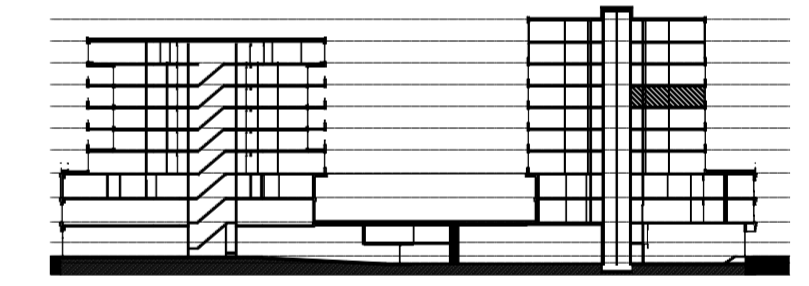

Legenda		Afkortingen / mogelijke opstelplaatsen	
	Centraaldoos	ALG	Algemeen
	Toevoerventiel, niet getekend te bepalen door installateur	AK	Afzuigkap
	Alzuigventiel niet getekend te bepalen door installateur	CAI	Leiding (bedraad) t.b.v. CAI
	Rookmelder conform NEN 2555	T	Leiding (bedraad) t.b.v. telecom
	Enkelpolige schakelaar	OV	Oven
	Serieschakelaar	VR	Vriezer
	Wisselschakelaar	VW	Vaatwasser
	Kruisschakelaar	WD	Wasdroger
	3 standen schakelaar mechanische ventilatie	WM	Wasmachine
	WCD, tweevoudig met randaarde	MV	Mechanische Ventilatie
	WCD, enkelvoudig met randaarde en spatwaterdicht	KT	Kooktoestel
	Lichtaansluitpunt	KK	Koelkast
	Ledige leiding	ZW	Loze leiding t.b.v. optionele zonerings
	Deurbel	K	Kolom
	Thermostaat en Co2 sensor		
	Data aansluitpunt		
	Videofooninstallatie		
	Elektrische radiator		
	Exacte positie n.t.b.		

Disclaimer

- situatie indicatief. Het aansluitend openbaar gebied is nog in ontwikkeling en valt buiten de verantwoordelijkheid van de ondernemer;
- maatvoeringen in de tekening betreffen circa maten in centimeters;
- op de plattegronden zijn de installatievoorzieningen door middel van een symbool weergegeven. De aangegeven positie van deze onderdelen is indicatief; de exacte positie wordt door de installateur op de installatietekeningen weergegeven.

oc ta gon BOUWNUMMER 2626
6e verdieping