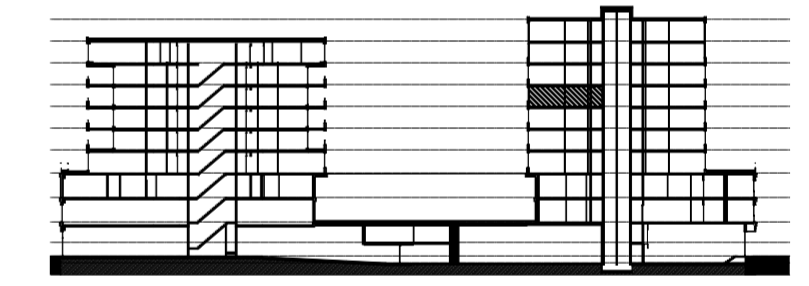

Legenda		Afkortingen / mogelijke opstelplaatsen	
	Centraaldoos	ALG	Algemeen
	Toevoerventiel, niet getekend te bepalen door installateur	AK	Afzuigkap
	Alzuigventiel niet getekend te bepalen door installateur	CAI	Leiding (bedraad) t.b.v. CAI
	Rookmelder conform NEN 2555	T	Leiding (bedraad) t.b.v. telecom
	Enkelpolige schakelaar	OV	Oven
	Serieschakelaar	VR	Vriezer
	Wisselchakelaar	VW	Vaatwasser
	Kruischakelaar	WD	Wasdroger
	3 standen schakelaar mechanische ventilatie	WM	Wasmachine
	WCD, tweevoudig met randaarde	MV	Mechanische Ventilatie
	WCD, enkelvoudig met randaarde	KT	Kooktoestel
	WCD, enkelvoudig met randaarde en spatwaterdicht	KK	Koelkast
	Lichtaansluitpunt	ZW	Loze leiding t.b.v. optionele zonzwering
	Ledige leiding	K	Kolom
	Deurbel		
	Thermostaat en Co2 sensor		
	Data aansluitpunt		
	Videofooninstallatie		
	Elektrische radiator		
	Exacte positie n.t.b.		

Disclaimer

- situatie indicatief. Het aansluitend openbaar gebied is nog in ontwikkeling en valt buiten de verantwoordelijkheid van de ondernemer;
- maatvoeringen in de tekening betreffen circa maten in centimeters;
- op de plattegronden zijn de installatievoorzieningen door middel van een symbool weergegeven. De aangegeven positie van deze onderdelen is indicatief; de exacte positie wordt door de installateur op de installatietekeningen weergegeven.

oc ta gon BOUWNUMMER 2627
6e verdieping