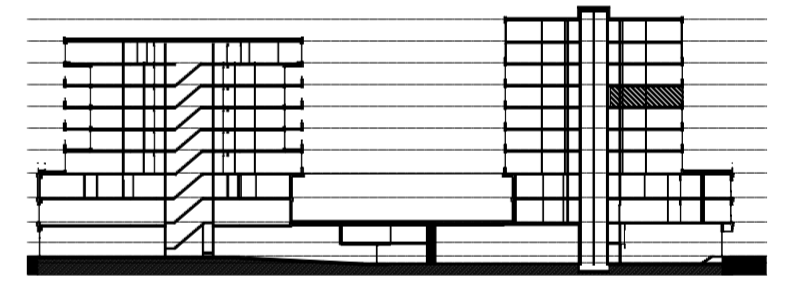

oc ta gon BOUWNUMMER 2628
6e verdieping