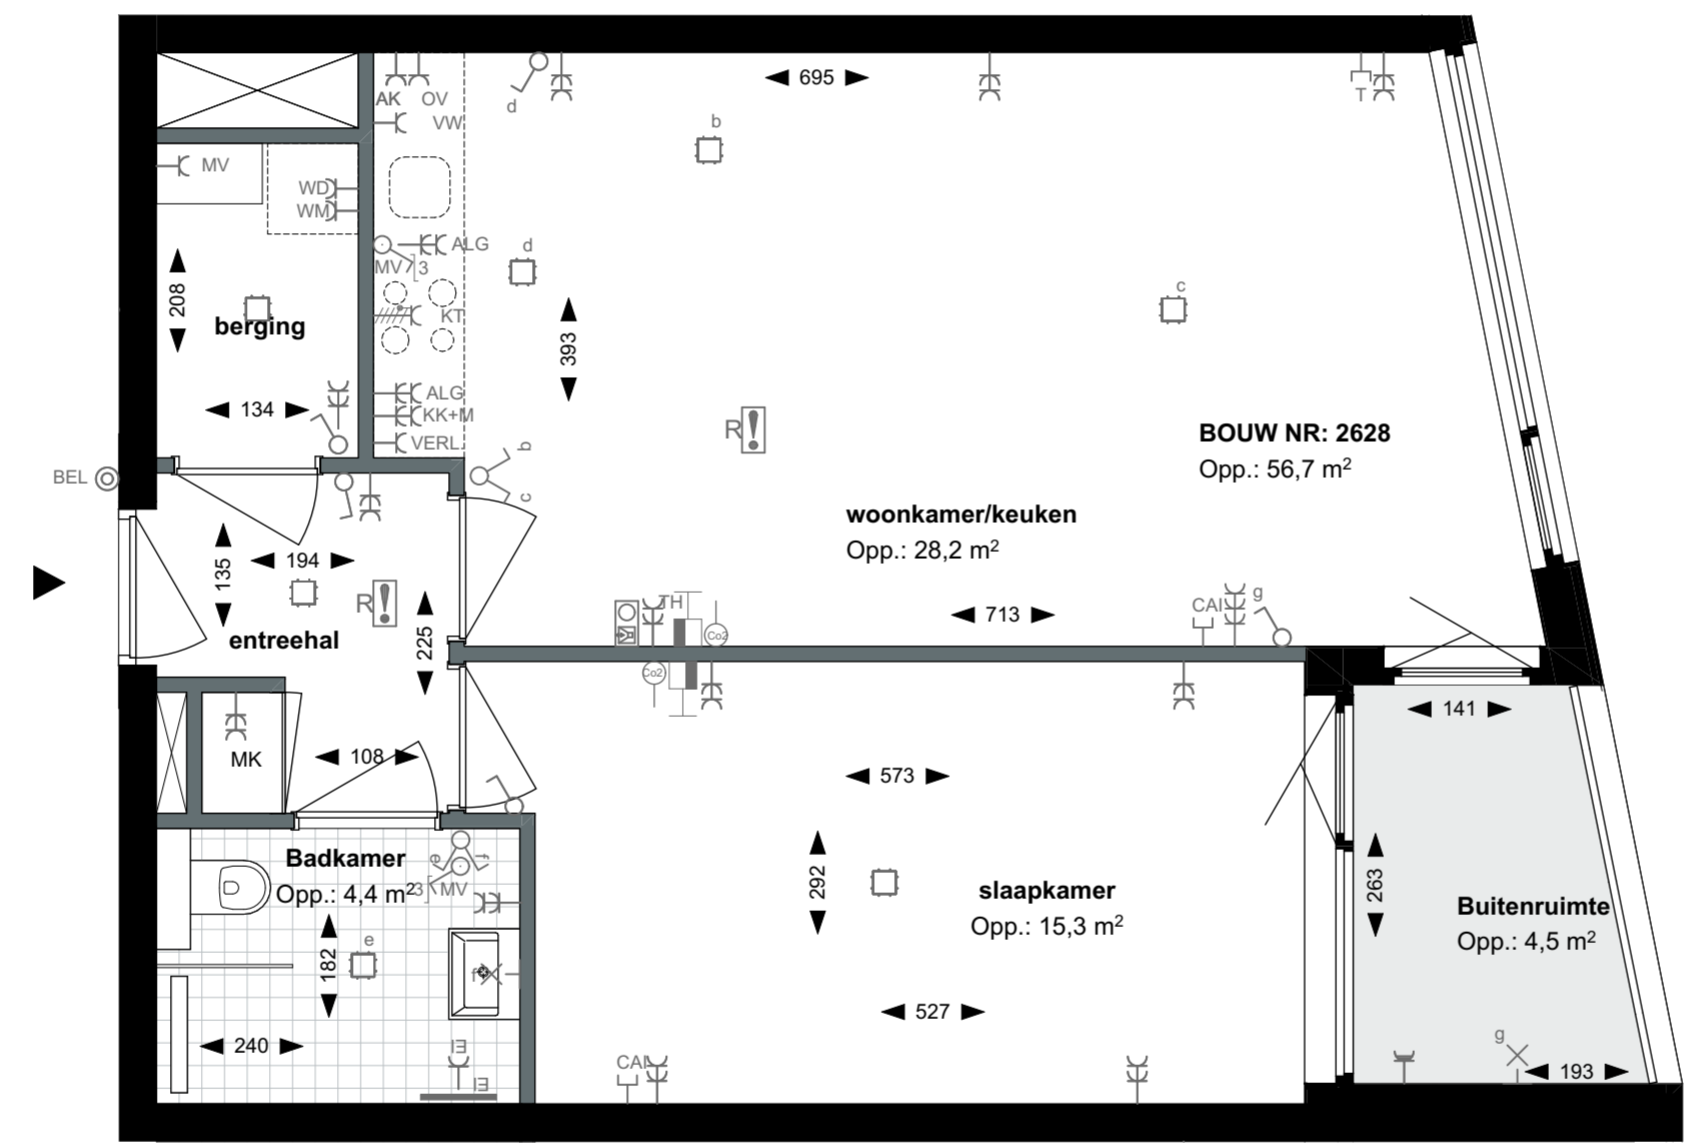

Legenda		Afkortingen / mogelijke opstelplaatsen	
	Centraaldoos	ALG	Algemeen
	Toevoerventiel, niet getekend te bepalen door installateur	AK	Afzuigkap
	Afzuigventiel niet getekend te bepalen door installateur	CAI	Leiding (bedraad) t.b.v. CAI
	Rookmelder conform NEN 2555	T	Leiding (bedraad) t.b.v. telecom
	Enkelpolige schakelaar	OV	Oven
	Serieschakelaar	VR	Vriezer
	Wisselschakelaar	VW	Vaatwasser
	Kruisschakelaar	WD	Wasdroger
		WM	Wasmachine
		MV	Mechanische Ventilatie
		KT	Kooktoestel
		KK	Koelkast
		ZW	Loze leiding t.b.v. optionele zonwering
	3 standen schakelaar mechanische ventilatie	K	Kolom
	WCD, tweevoudig met randaarde		
	WCD, enkelvoudig met randaarde		
	WCD, enkelvoudig met randaarde en spatwaterdicht		
	Lichtaansluitpunt		
	Ledige leiding		
	Deurbel		
	TH		
	Thermostaat en Co2 sensor		
	Data aansluitpunt		
	Videfooninstallatie		
	Elektrische radiator		Exacte positie n.t.b.

Disclaimer

- situatie indicatief. Het aansluitend openbaar gebied is nog in ontwikkeling en valt buiten de verantwoordelijkheid van de ondernemer;
- maatvoeringen in de tekening betreffen circa maten in centimeters;
- op de plattegronden zijn de installatievoorzieningen door middel van een symbool weergegeven. De aangegeven positie van deze onderdelen is indicatief; de exacte positie wordt door de installateur op de installatietekeningen weergegeven.

NR: 2628 datum: 01-Dec-20 schaal: 1:50