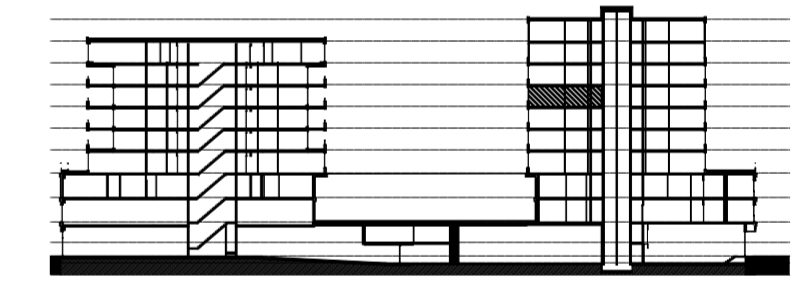

Legenda		Afkortingen / mogelijke opstelplaatsen	
	Centraaldoos	ALG	Algemeen
	Toevoerventiel, niet getekend te bepalen door installateur	AK	Afzuigkap
	Alzuigventiel niet getekend te bepalen door installateur	CAI	Leiding (bedraad) t.b.v. CAI
	Rookmelder conform NEN 2555	T	Leiding (bedraad) t.b.v. telecom
	Enkelpolige schakelaar	OV	Oven
	Serieschakelaar	VR	Vriezer
	Wisselschakelaar	VW	Vaatwasser
	Kruisschakelaar	WD	Wasdroger
	3 standen schakelaar mechanische ventilatie	WM	Wasmachine
	WCD, tweevoudig met randaarde	MV	Mechanische Ventilatie
	WCD, enkelvoudig met randaarde	KT	Kooktoestel
	WCD, enkelvoudig met randaarde en spatwaterdicht	KK	Koelkast
	Lichtaansluitpunt	ZW	Loze leiding t.b.v. optionele zonerings
	Ledige leiding	K	Kolom
	Deurbel		
	Thermostaat en Co2 sensor		
	Data aansluitpunt		
	Videfooninstallatie		
	Elektrische radiator Exacte positie n.t.b.		

Disclaimer

- situatie indicatief. Het aansluitend openbaar gebied is nog in ontwikkeling en valt buiten de verantwoordelijkheid van de ondernemer;

- maatvoeringen in de tekening betreffen circa maten in centimeters;

- op de plattegronden zijn de installatievoorzieningen door middel van een symbool weergegeven. De aangegeven positie van deze onderdelen is indicatief; de exacte positie wordt door de installateur op de installatietekeningen weergegeven.

oc ta gon BOUWNUMMER 2629
6e verdieping