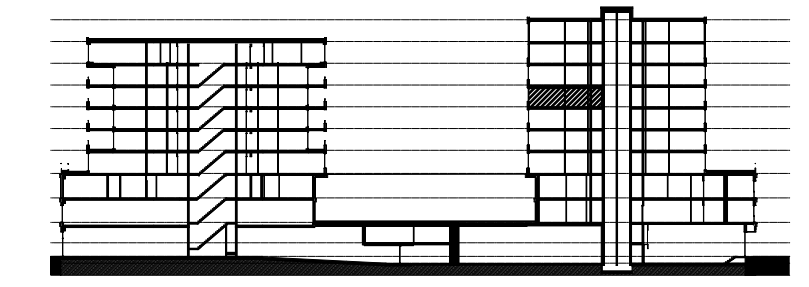

Legenda		Afkortingen / mogelijke opstelplaatsen	
	Centraaldoos	ALG	Algemeen
	Toevoerventiel, niet getekend te bepalen door installateur	AK	Afzuigkap
	Alzuigventiel niet getekend te bepalen door installateur	CAI	Leiding (bedraad) t.b.v. CAI
	Rookmelder conform NEN 2555	T	Leiding (bedraad) t.b.v. telecom
	Enkelpolige schakelaar	OV	Oven
	Serieschakelaar	VR	Vriezer
	Wisselschakelaar	VW	Vaatwasser
	Kruisschakelaar	WD	Wasdroger
	3 standen schakelaar mechanische ventilatie	WM	Wasmachine
	WCD, tweevoudig met randaarde	MV	Mechanische Ventilatie
	WCD, enkelvoudig met randaarde	KT	Kooktoestel
	WCD, enkelvoudig met randaarde en spatwaterdicht	KK	Koelkast
	Lichtaansluitpunt	ZW	Loze leiding t.b.v. optionele zonwering
	Ledige leiding	K	Kolom
	Deurbel		
	Thermostaat en Co2 sensor		
	Data aansluitpunt		
	Videofooninstallatie		
	Elektrische radiator Exacte positie n.t.b.		

Disclaimer

- situatie indicatief. Het aansluitend openbaar gebied is nog in ontwikkeling en valt buiten de verantwoordelijkheid van de ondernemer;

- maatvoeringen in de tekening betreffen circa maten in centimeters;

- op de plattegronden zijn de installatievoorzieningen door middel van een symbool weergegeven. De aangegeven positie van deze onderdelen is indicatief; de exacte positie wordt door de installateur op de installatietekeningen weergegeven.

oc ta gon BOUWNUMMER 2631
6e verdieping