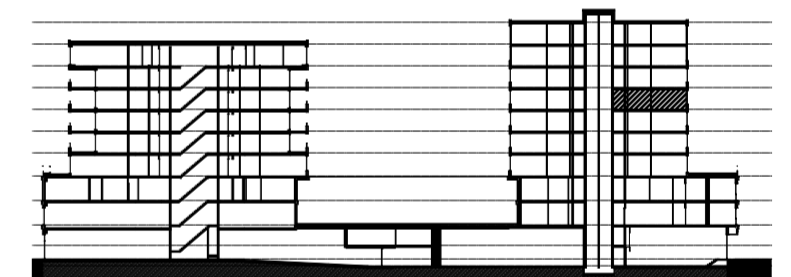

Disclaimer

BOUWNUMMER 2632
6e verdieping

NL Architects
Van Hallstraat 294
1051 HM Amsterdam
T 020 6207323
www.nlarchitects.nl

JP van Eesteren B.V.
Hanzeweg 16
2803 MC, Gouda
T 088 82 30 100

NR: 2632   datum: 01-Dec-20   schaal: 1:50