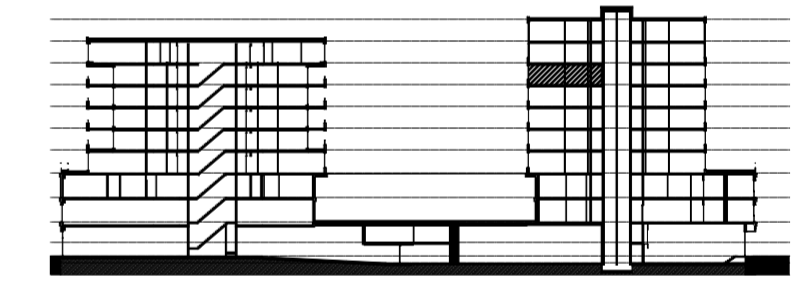

oc ta gon BOUWNUMMER 2733
7e verdieping

.NL NL Architects
Van Hallstraat 294
1051 HM Amsterdam
T 020 6207323
www.nlarchitects.nl

jp van eesteren
JP van Eesteren B.V.
Hanzeweg 16
2803 MC, Gouda
T 088 82 30 100

NR: 2733   datum: 01-Dec-20   schaal: 1:50