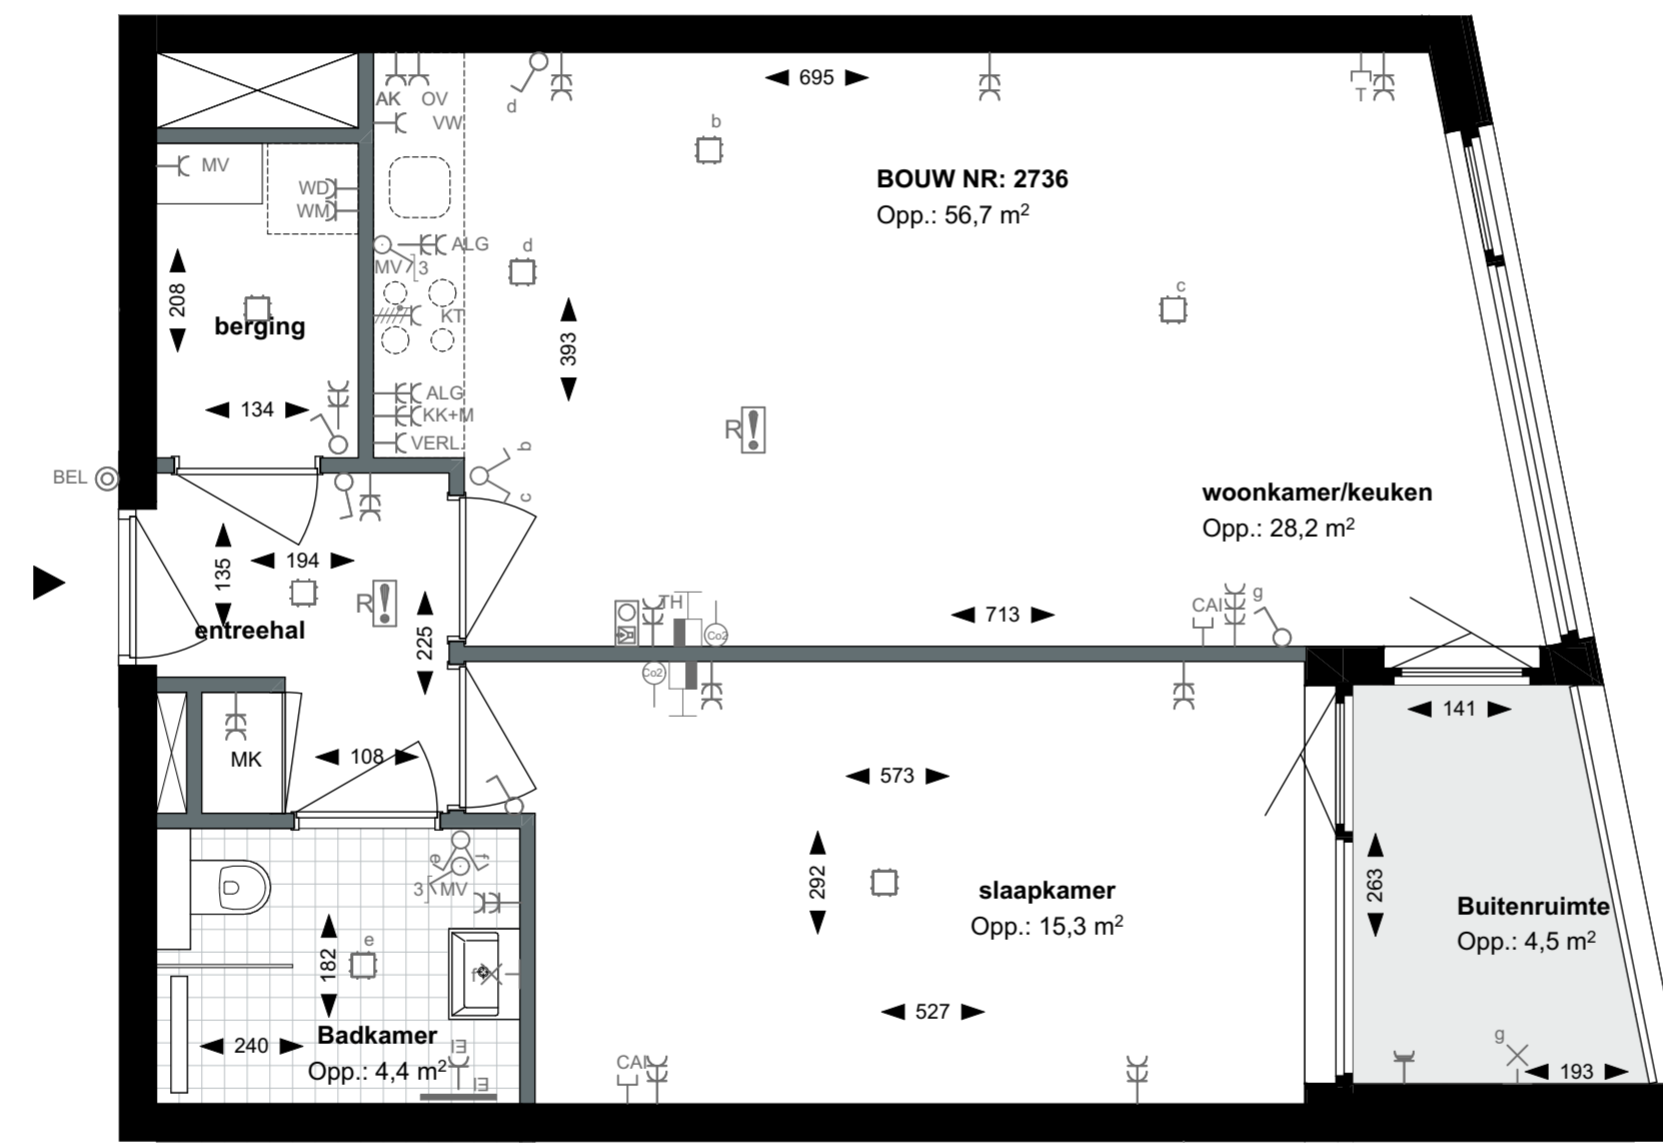

Legenda		Afkortingen / mogelijke opstelplaatsen	
	Centraaldoos	ALG	Algemeen
	Toevoerventiel, niet getekend te bepalen door installateur	AK	Afzuigkap
	Alzuigventiel niet getekend te bepalen door installateur	CAI	Leiding (bedraad) t.b.v. CAI
	Rookmelder conform NEN 2555	T	Leiding (bedraad) t.b.v. telecom
	Enkelpolige schakelaar	OV	Oven
	Serieschakelaar	VR	Vriezer
	Wisselschakelaar	VW	Vaatwasser
	Kruisschakelaar	WD	Wasdroger
	3 standen schakelaar mechanische ventilatie	WM	Wasmachine
	WCD, tweevoudig met randaarde	MV	Mechanische Ventilatie
	WCD, enkelvoudig met randaarde	KT	Kooktoestel
	WCD, enkelvoudig met randaarde en spatwaterdicht	KK	Koelkast
	Lichtaansluitpunt	ZW	Loze leiding t.b.v. optionele zonwering
	Ledige leiding	K	Kolom
	Deurbel		
	Thermostaat en Co2 sensor		
	Data aansluitpunt		
	Videofooninstallatie		
	Elektrische radiator		
	Exacte positie n.t.b.		

Disclaimer

- situatie indicatief. Het aansluitend openbaar gebied is nog in ontwikkeling en valt buiten de verantwoordelijkheid van de ondernemer;
- maatvoeringen in de tekening betreffen circa maten in centimeters;
- op de plattegronden zijn de installatievoorzieningen door middel van een symbool weergegeven. De aangegeven positie van deze onderdelen is indicatief; de exacte positie wordt door de installateur op de installatietekeningen weergegeven.

NR: 2736 datum: 01-Dec-20 schaal: 1:50