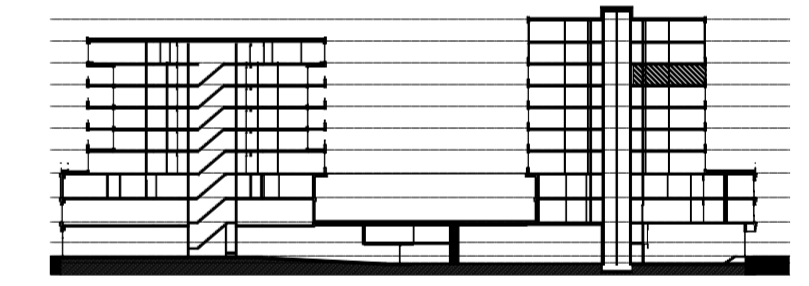

oc ta gon BOUWNUMMER 2736
7e verdieping