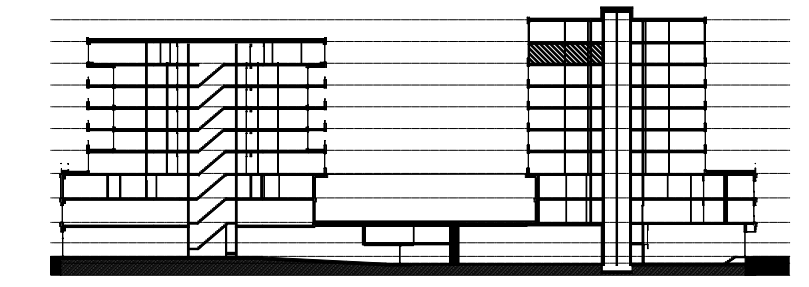

oc ta gon BOUWNUMMER 2737
7e verdieping

.NL NL Architects
Van Hallstraat 294
1051 HM Amsterdam
T 020 6207323
www.nlarchitects.nl

jp van eesteren
JP van Eesteren B.V.
Hanzeweg 16
2803 MC, Gouda
T 088 82 30 100

NR: 2737   datum: 01-Dec-20   schaal: 1:50