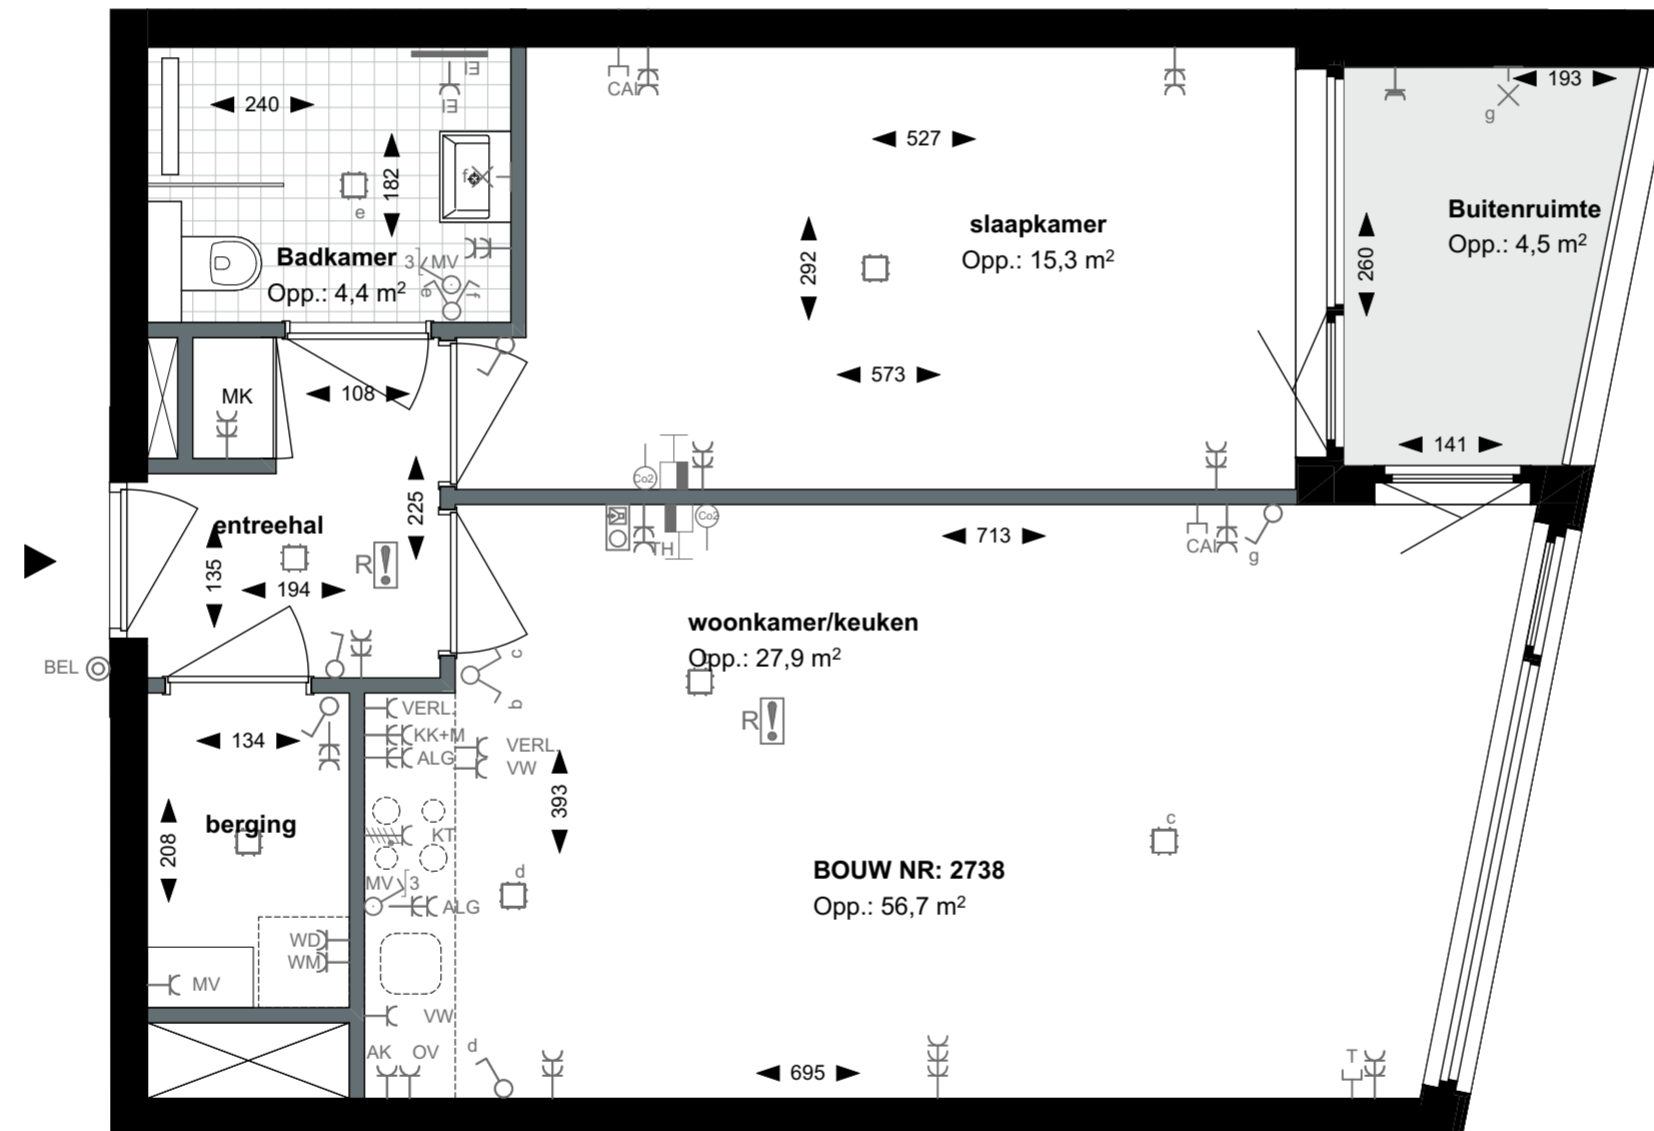

Legenda

	Centraaldoos	ALG	Algemeen
	Toevoerventiel, niet getekend te bepalen door installateur	AK	Afzuigkap
	Afzuigventiel niet getekend te bepalen door installateur	CAI	Leiding (bedraad) t.b.v. CAI
	Rookmelder conform NEN 2555	T	Leiding (bedraad) t.b.v. telecom
	Enkelpolige schakelaar	OV	Oven
	Serieschakelaar	VR	Vriezer
	Wisselschakelaar	VW	Vaatwasser
	Kruisschakelaar	WD	Wasdroger
		WM	Wasmachine
		MV	Mechanische Ventilatie
		KT	Kooktoestel
		KK	Koelkast
		ZW	Loze leiding t.b.v. optionele zonwering
	3 standen schakelaar mechanische ventilatie	K	Kolom
	WCD, tweevoudig met randaarde		
	WCD, enkelvoudig met randaarde		
	WCD, enkelvoudig met randaarde en spatwaterdicht		
	Lichtaansluitpunt		
	Ledige leiding		
	Deurbel		
	TH		
	Thermostaat en Co2 sensor		
	Data aansluitpunt		
	Videfooninstallatie		
	Elektrische radiator		Exacte positie n.t.b.

Afkortingen / mogelijke opstelplaatsen

ALG	Algemeen
AK	Afzuigkap
CAI	Leiding (bedraad) t.b.v. CAI
T	Leiding (bedraad) t.b.v. telecom
OV	Oven
VR	Vriezer
VW	Vaatwasser
WD	Wasdroger
WM	Wasmachine
MV	Mechanische Ventilatie
KT	Kooktoestel
KK	Koelkast
ZW	Loze leiding t.b.v. optionele zonwering
K	Kolom

Disclaimer