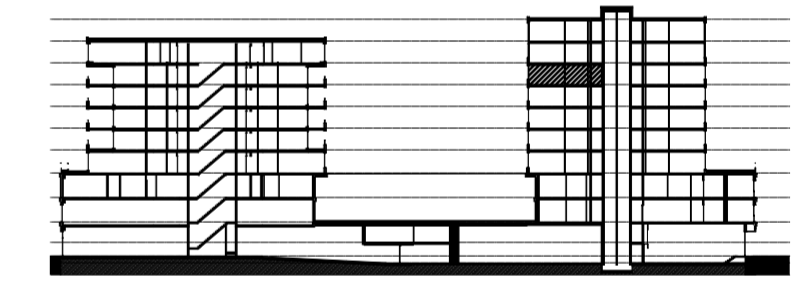

Legenda		Afkortingen / mogelijke opstelplaatsen	
	Centraaldoos	ALG	Algemeen
	Toevoerventiel, niet getekend te bepalen door installateur	AK	Afzuigkap
	Alzuigventiel niet getekend te bepalen door installateur	CAI	Leiding (bedraad) t.b.v. CAI
	Rookmelder conform NEN 2555	T	Leiding (bedraad) t.b.v. telecom
	Enkelpolige schakelaar	OV	Oven
	Serieschakelaar	VR	Vriezer
	Wisselchakelaar	VW	Vaatwasser
	Kruischakelaar	WD	Wasdroger
	3 standen schakelaar mechanische ventilatie	WM	Wasmachine
	WCD, tweevoudig met randaarde	MV	Mechanische Ventilatie
	WCD, enkelvoudig met randaarde en spatwaterdicht	KT	Kooktoestel
	Lichtaansluitpunt	KK	Koelkast
	Ledige leiding	ZW	Loze leiding t.b.v. optionele zonwering
	Deurbel	K	Kolom
	Thermostaat en Co2 sensor		
	Data aansluitpunt		
	Videofooninstallatie		
	Elektrische radiator Exacte positie n.t.b.		

Disclaimer

- situatie indicatief. Het aansluitend openbaar gebied is nog in ontwikkeling en valt buiten de verantwoordelijkheid van de ondernemer;
- maatvoeringen in de tekening betreffen circa maten in centimeters;
- op de plattegronden zijn de installatievoorzieningen door middel van een symbool weergegeven. De aangegeven positie van deze onderdelen is indicatief; de exacte positie wordt door de installateur op de installatietekeningen weergegeven.

oc ta gon BOUWNUMMER 2739
7e verdieping