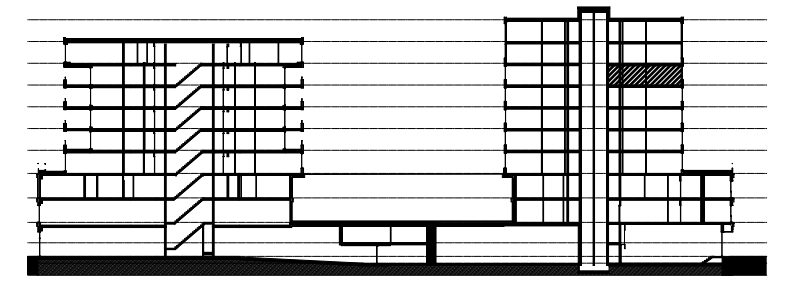

Legenda		Afkortingen / mogelijke opstelplaatsen	
	Centraaldoos	ALG	Algemeen
	Toevoerventiel, niet getekend te bepalen door installateur	AK	Afzuigkap
	Alzuigventiel niet getekend te bepalen door installateur	CAI	Leiding (bedraad) t.b.v. CAI
	Rookmelder conform NEN 2555	T	Leiding (bedraad) t.b.v. telecom
	Enkelpolige schakelaar	OV	Oven
	Serienschakelaar	VR	Vriezer
	Wisselchakelaar	VW	Vaatwasser
	Kruisschakelaar	WD	Wasdroger
	3 standen schakelaar mechanische ventilatie	WM	Wasmachine
	WCD, tweevoudig met randaarde	MV	Mechanische Ventilatie
	WCD, enkelvoudig met randaarde	KT	Kooktoestel
	WCD, enkelvoudig met randaarde en spatwaterdicht	KK	Koelkast
	Lichtaansluitpunt	ZW	Loze leiding t.b.v. optionele zonwering
	Ledige leiding	K	Kolom
	Deurbel		
	Thermostaat en Co2 sensor		
	Data aansluitpunt		
	Videofooninstallatie		
	Elektrische radiator		
	Exacte positie n.t.b.		

Disclaimer

- situatie indicatief. Het aansluitend openbaar gebied is nog in ontwikkeling en valt buiten de verantwoordelijkheid van de ondernemer;

- maatvoeringen in de tekening betreffen circa maten in centimeters;

- op de plattegronden zijn de installatievoorzieningen door middel van een symbool weergegeven. De aangegeven positie van deze onderdelen is indicatief; de exacte positie wordt door de installateur op de installatietekeningen weergegeven.

oc ta gon BOUWNUMMER 2740
7e verdieping