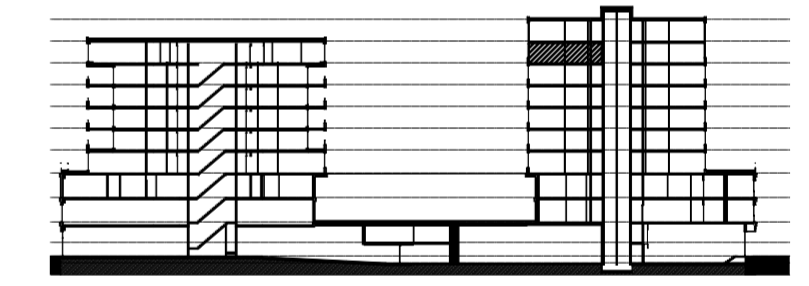

oc ta gon BOUWNUMMER 2841
8e verdieping

.NL NL Architects
Van Hallstraat 294
1051 HM Amsterdam
T 020 6207323
www.nlarchitects.nl

jp van eesteren
JP van Eesteren B.V.
Hanzeweg 16
2803 MC, Gouda
T 088 82 30 100

NR: 2841 datum: 01-Dec-20 schaal: 1:50