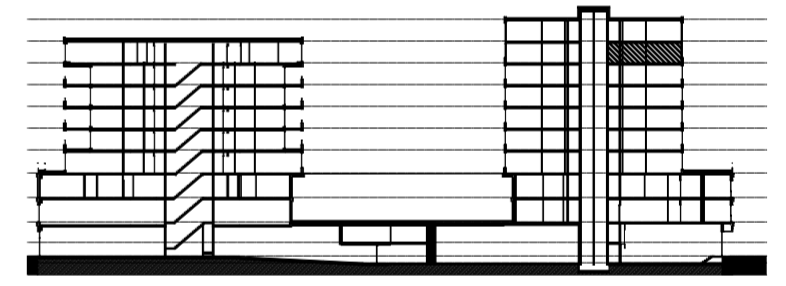

Legenda		Afkortingen / mogelijke opstelplaatsen	
	Centraaldoos	ALG	Algemeen
	Toevoerventiel, niet getekend te bepalen door installateur	AK	Afzuigkap
	Afzuigventiel niet getekend te bepalen door installateur	CAI	Leiding (bedraad) t.b.v. CAI
	Rookmelder conform NEN 2555	T	Leiding (bedraad) t.b.v. telecom
	Enkelpolige schakelaar	OV	Oven
	Serieschakelaar	VR	Vriezer
	Wisselschakelaar	VW	Vaatwasser
	Kruisschakelaar	WD	Wasdroger
	3 standen schakelaar mechanische ventilatie	WM	Wasmachine
	WCD, tweevoudig met randaarde	MV	Mechanische Ventilatie
	WCD, enkelvoudig met randaarde	KT	Kooktoestel
	WCD, enkelvoudig met randaarde en spatwaterdicht	KK	Koelkast
	Lichtaansluitpunt	ZW	Loze leiding t.b.v. optionele zonerings
	Ledige leiding	K	Kolom
	Deurbel		
	Thermostaat en Co2 sensor		
	Data aansluitpunt		
	Videofooninstallatie		
	Elektrische radiator Exacte positie n.t.b.		

Disclaimer

- situatie indicatief. Het aansluitend openbaar gebied is nog in ontwikkeling en valt buiten de verantwoordelijkheid van de ondernemer;
- maatvoeringen in de tekening betreffen circa maten in centimeters;
- op de plattegronden zijn de installatievoorzieningen door middel van een symbool weergegeven. De aangegeven positie van deze onderdelen is indicatief; de exacte positie wordt door de installateur op de installatietekeningen weergegeven.

oc ta gon BOUWNUMMER 2842
8e verdieping