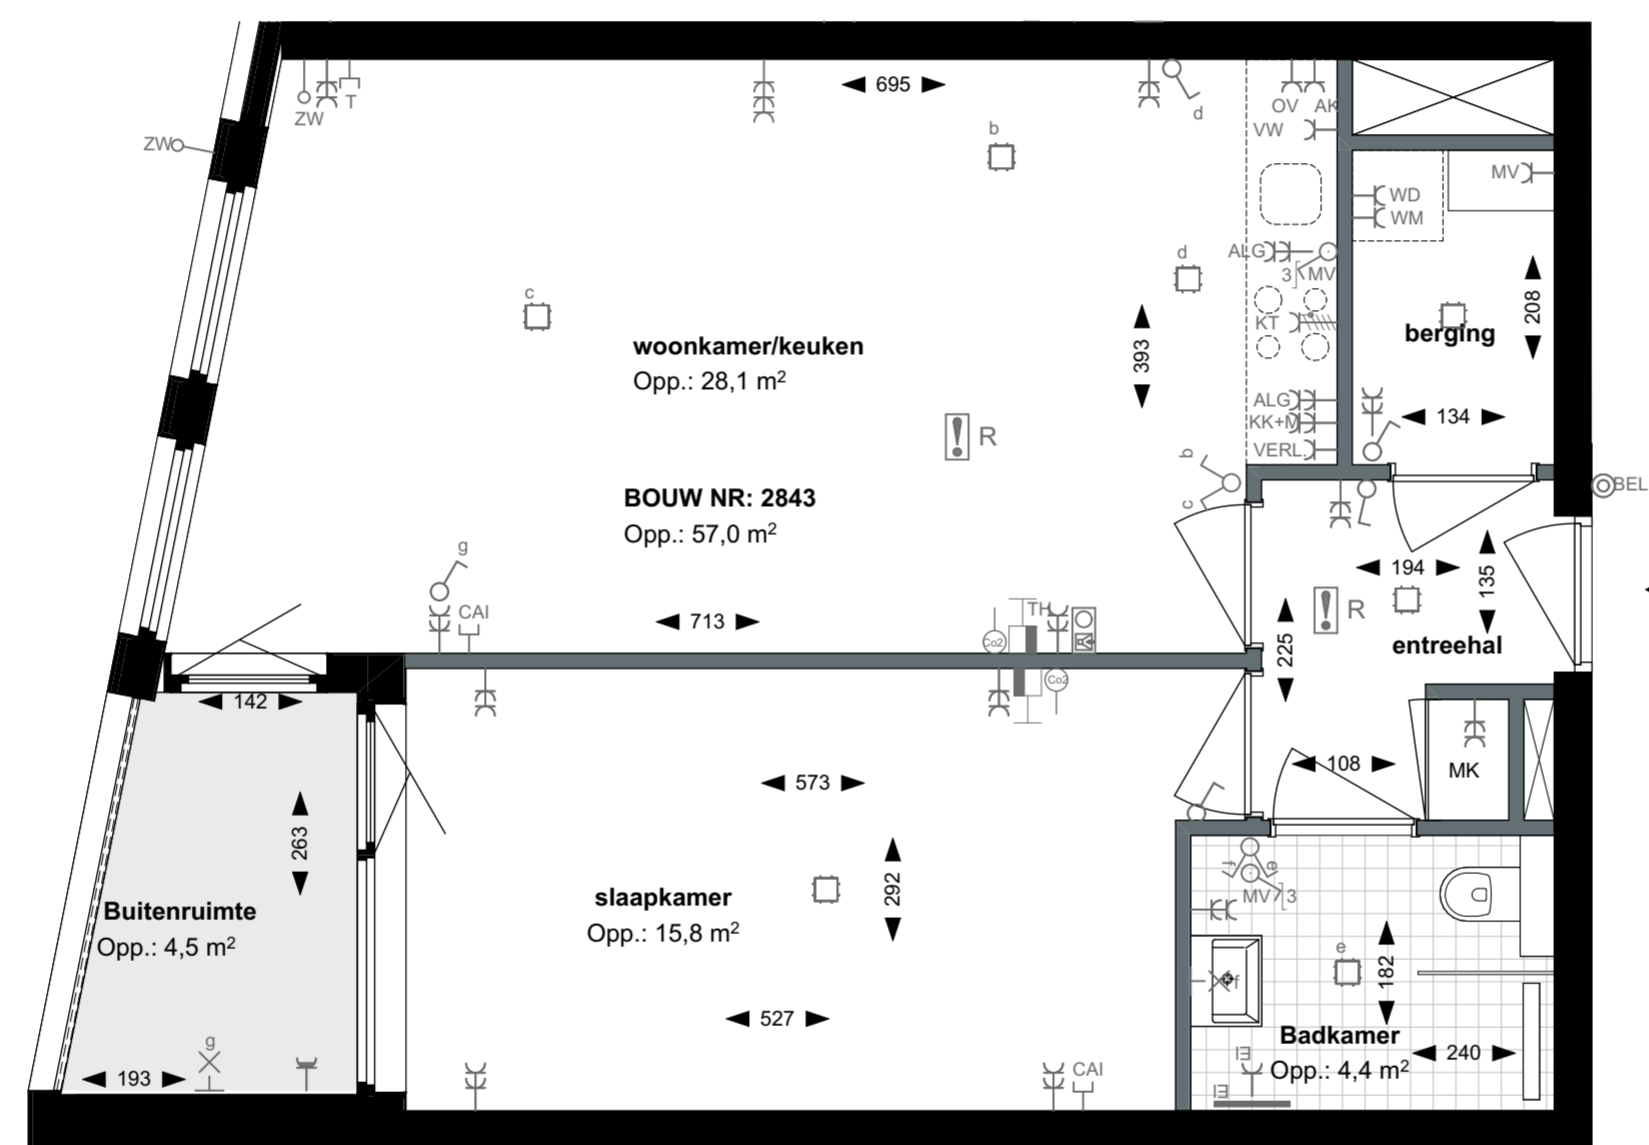

Legenda		Afkortingen / mogelijke opstelplaatsen	
	Centraaldoos	ALG	Algemeen
	Toevoerventiel, niet getekend te bepalen door installateur	AK	Afzuigkap
	Afzuigventiel niet getekend te bepalen door installateur	CAI	Leiding (bedraad) t.b.v. CAI
	Rookmelder conform NEN 2555	T	Leiding (bedraad) t.b.v. telecom
	Enkelpolige schakelaar	OV	Oven
	Serieschakelaar	VR	Vriezer
	Wisselschakelaar	VW	Vaatwasser
	Kruisschakelaar	WD	Wasdroger
	3 standen schakelaar mechanische ventilatie	WM	Wasmachine
	WCD, tweevoudig met randaarde	MV	Mechanische Ventilatie
	WCD, enkelvoudig met randaarde en spatwaterdicht	KT	Kooktoestel
	Lichtaansluitpunt	KK	Koelkast
	Ledige leiding	ZW	Loze leiding t.b.v. optionele zonwering
	Deurbel	K	Kolom
	Thermostaat en Co2 sensor		
	Data aansluitpunt		
	Videofooninstallatie		
	Elektrische radiator		
	Exacte positie n.t.b.		

Disclaimer

- situatie indicatief. Het aansluitend openbaar gebied is nog in ontwikkeling en valt buiten de verantwoordelijkheid van de ondernemer;

- maatvoeringen in de tekening betreffen circa maten in centimeters;

- op de plattegronden zijn de installatievoorzieningen door middel van een symbool weergegeven. De aangegeven positie van deze onderdelen is indicatief; de exacte positie wordt door de installateur op de installatietekeningen weergegeven.

NR: 2843 datum: 01-Dec-20 schaal: 1:50