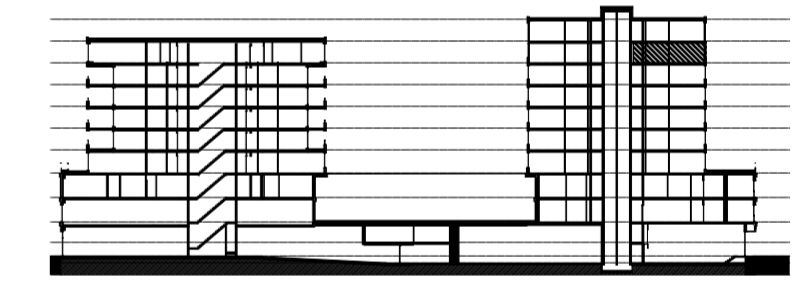

oc ta gon BOUWNUMMER 2844
8e verdieping