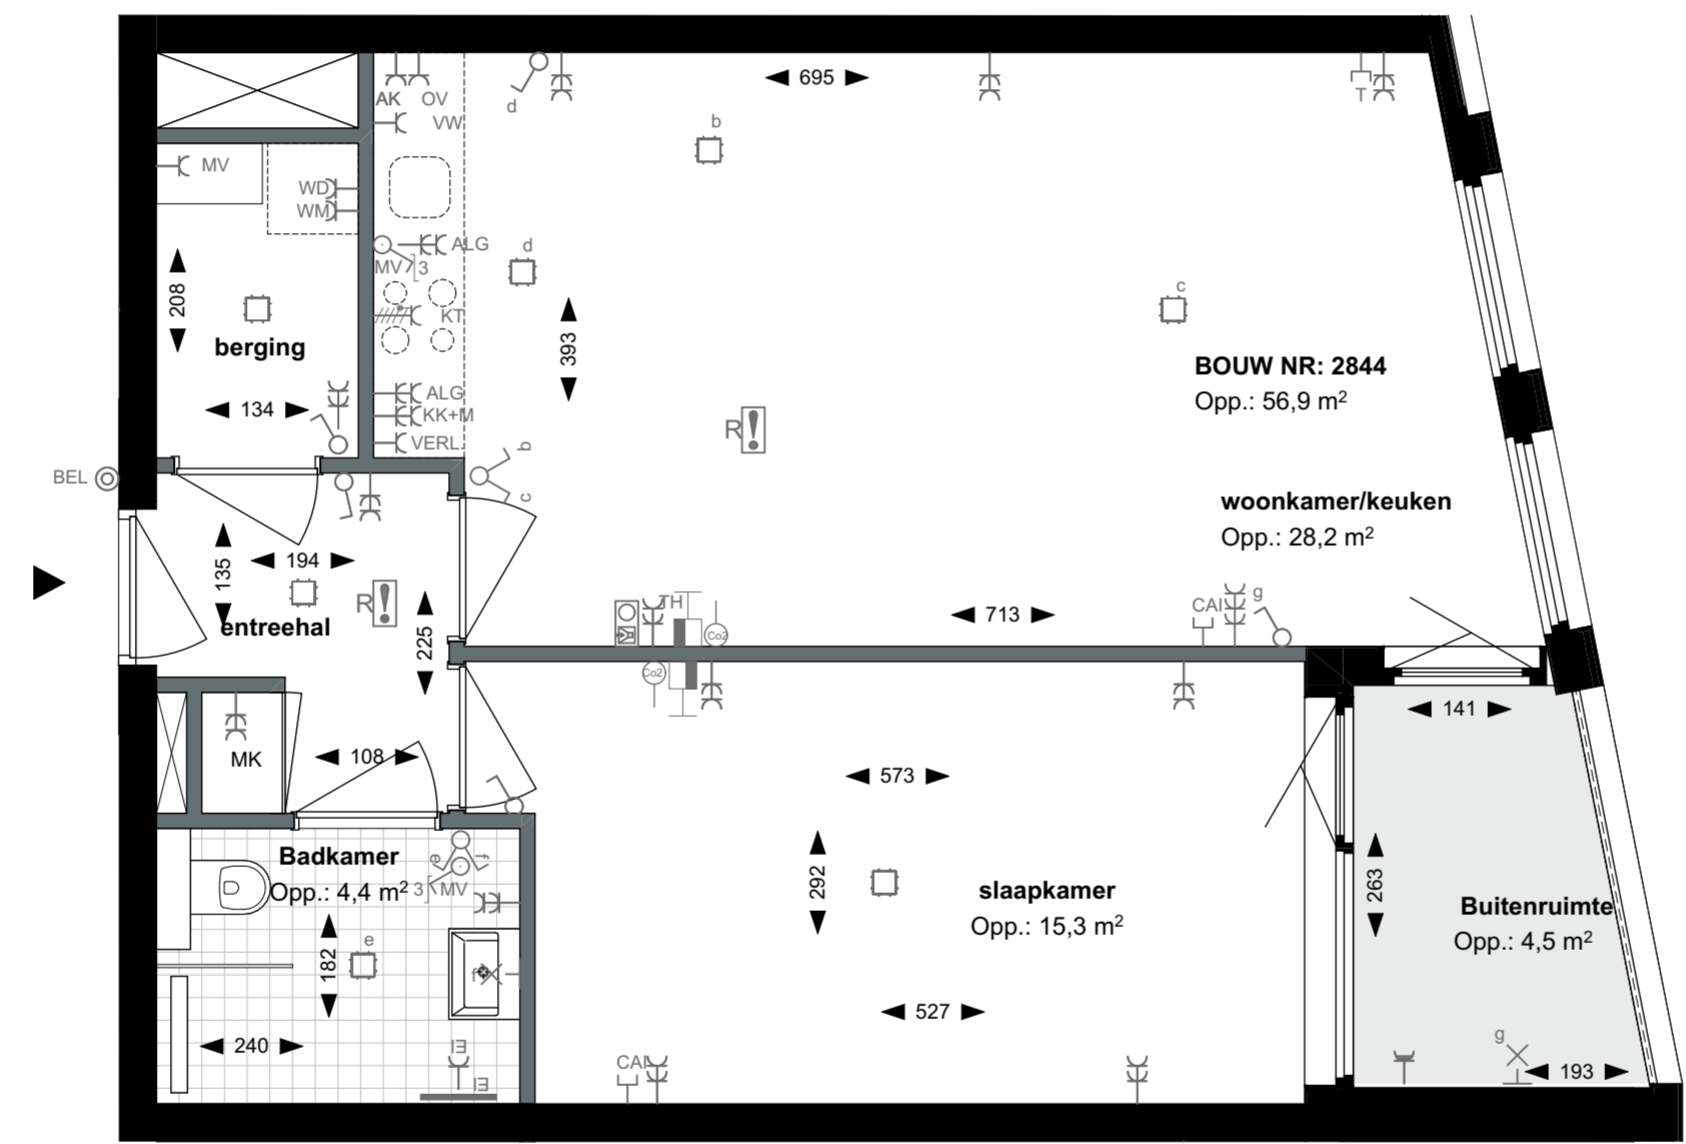

Legenda		Afkortingen / mogelijke opstelplaatsen	
	Centraaldoos	ALG	Algemeen
	Toevoerventiel, niet getekend te bepalen door installateur	AK	Afzuigkap
	Afzuigventiel niet getekend te bepalen door installateur	CAI	Leiding (bedraad) t.b.v. CAI
	Rookmelder conform NEN 2555	T	Leiding (bedraad) t.b.v. telecom
	Enkelpolige schakelaar	OV	Oven
	Serieschakelaar	VR	Vriezer
	Wisselschakelaar	VW	Vaatwasser
	Kruisschakelaar	WD	Wasdroger
	3 standen schakelaar mechanische ventilatie	WM	Wasmachine
	WCD, tweevoudig met randaarde	MV	Mechanische Ventilatie
	WCD, enkelvoudig met randaarde	KT	Kooktoestel
	WCD, enkelvoudig met randaarde en spatwaterdicht	KK	Koelkast
	Lichtaansluitpunt	ZW	Loze leiding t.b.v. optionele zonwering
	Ledige leiding	K	Kolom
	Deurbel		
	Thermostaat en Co2 sensor		
	Data aansluitpunt		
	Videfooninstallatie		
	Elektrische radiator Exacte positie n.t.b.		

Disclaimer

- situatie indicatief. Het aansluitend openbaar gebied is nog in ontwikkeling en valt buiten de verantwoordelijkheid van de ondernemer;
- maatvoeringen in de tekening betreffen circa maten in centimeters;
- op de plattegronden zijn de installatievoorzieningen door middel van een symbool weergegeven. De aangegeven positie van deze onderdelen is indicatief; de exacte positie wordt door de installateur op de installatietekeningen weergegeven.

NR: 2844 datum: 01-Dec-20 schaal: 1:50