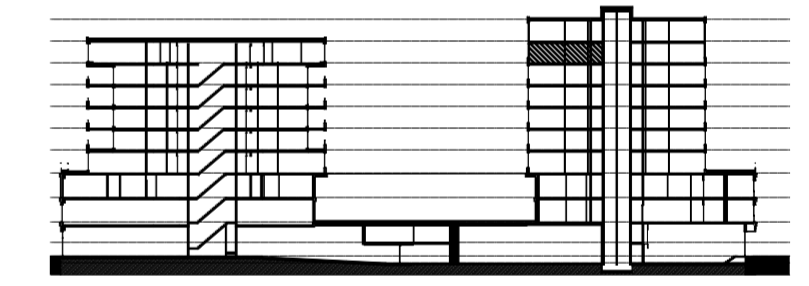

Legenda		Afkortingen / mogelijke opstelplaatsen	
	Centraaldoos	ALG	Algemeen
	Toevoerventiel, niet getekend te bepalen door installateur	AK	Afzuigkap
	Alzuigventiel niet getekend te bepalen door installateur	CAI	Leiding (bedraad) t.b.v. CAI
	Rookmelder conform NEN 2555	T	Leiding (bedraad) t.b.v. telecom
	Enkelpolige schakelaar	OV	Oven
	Serieschakelaar	VR	Vriezer
	Wisselschakelaar	VW	Vaatwasser
	Kruisschakelaar	WD	Wasdroger
	3 standen schakelaar mechanische ventilatie	WM	Wasmachine
	WCD, tweevoudig met randaarde	MV	Mechanische Ventilatie
	WCD, enkelvoudig met randaarde	KT	Kooktoestel
	WCD, enkelvoudig met randaarde en spatwaterdicht	KK	Koelkast
	Lichtaansluitpunt	ZW	Loze leiding t.b.v. optionele zonzwering
	Ledige leiding	K	Kolom
	Deurbel		
	Thermostaat en Co2 sensor		
	Data aansluitpunt		
	Videofooninstallatie		
	Elektrische radiator		
	Exacte positie n.t.b.		

Disclaimer

- situatie indicatief. Het aansluitend openbaar gebied is nog in ontwikkeling en valt buiten de verantwoordelijkheid van de ondernemer;
- maatvoeringen in de tekening betreffen circa maten in centimeters;
- op de plattegronden zijn de installatievoorzieningen door middel van een symbool weergegeven. De aangegeven positie van deze onderdelen is indicatief; de exacte positie wordt door de installateur op de installatietekeningen weergegeven.

oc ta gon BOUWNUMMER 2845
8e verdieping