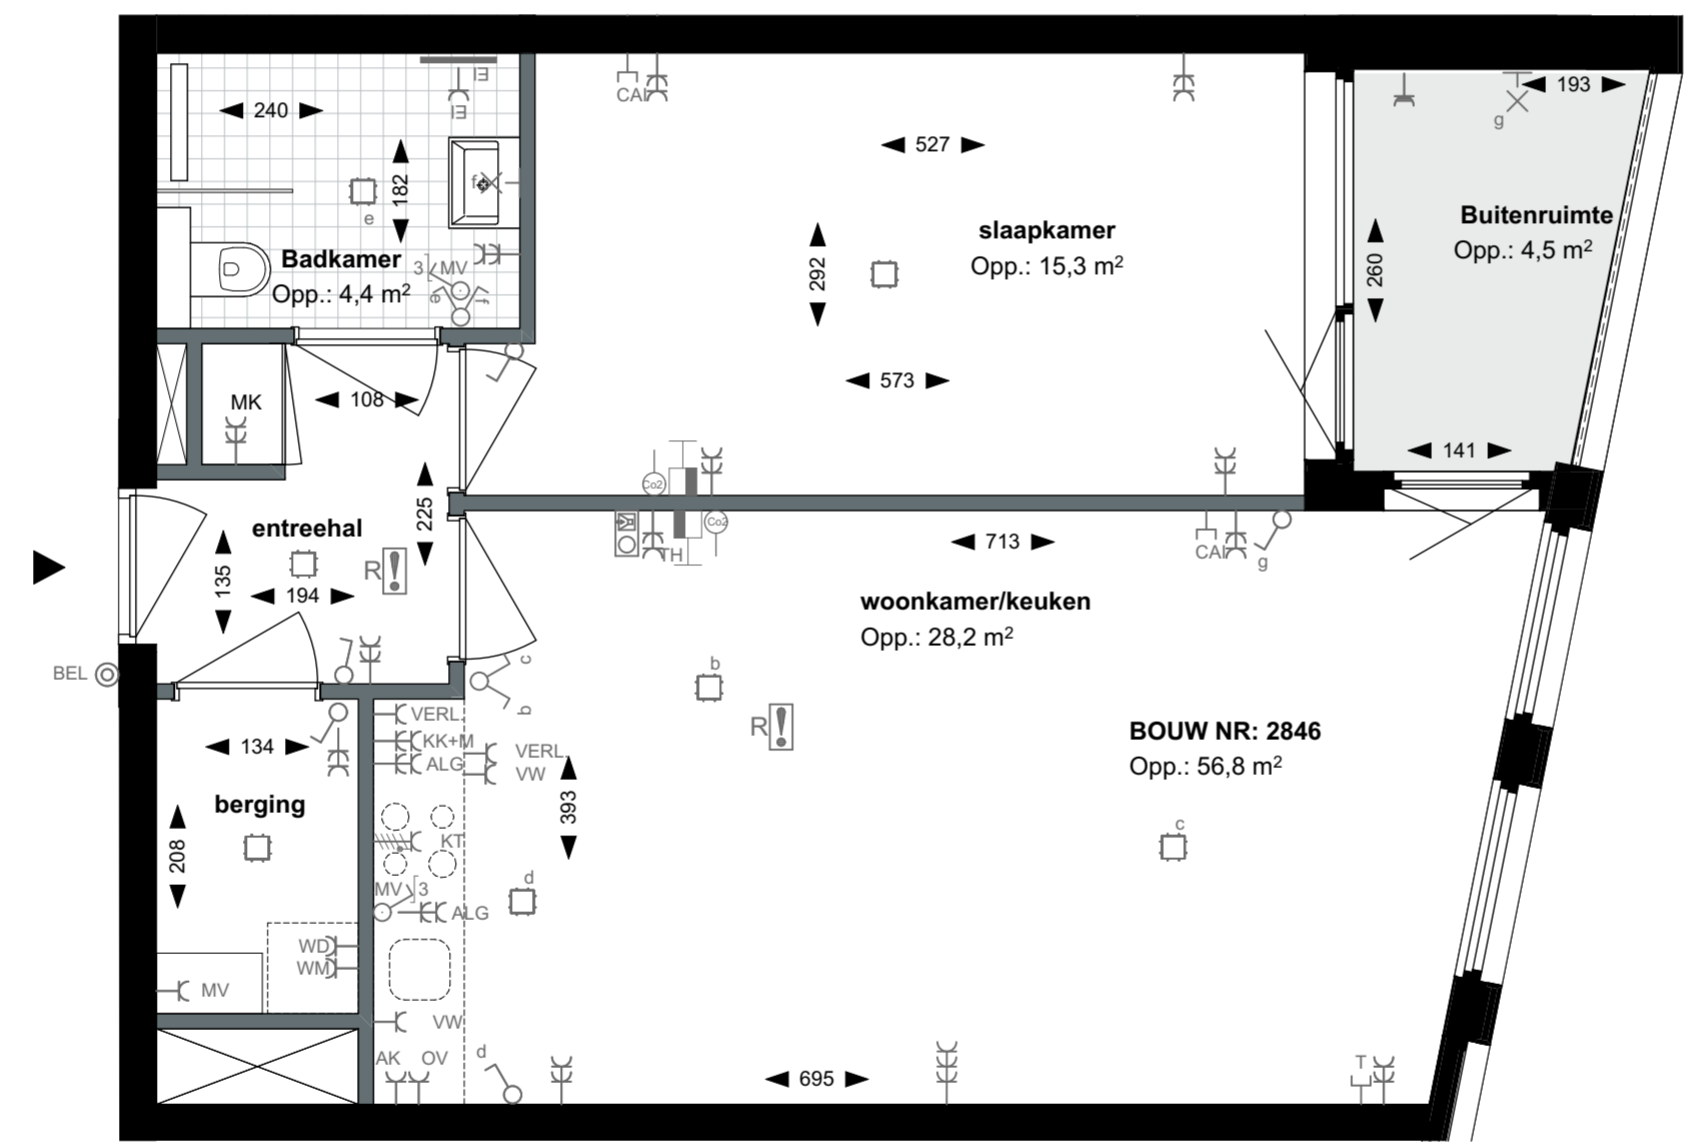

Legenda		Afkortingen / mogelijke opstelplaatsen	
	Centraaldoos	ALG	Algemeen
	Toevoerventiel, niet getekend te bepalen door installateur	AK	Afzuigkap
	Afzuigventiel niet getekend te bepalen door installateur	CAI	Leiding (bedraad) t.b.v. CAI
	Rookmelder conform NEN 2555	T	Leiding (bedraad) t.b.v. telecom
	Enkelpolige schakelaar	OV	Oven
	Serieschakelaar	VR	Vriezer
	Wisselchakelaar	VW	Vaatwasser
	Kruischakelaar	WD	Wasdroger
	3 standen schakelaar mechanische ventilatie	WM	Wasmachine
	WCD, tweevoudig met randaarde	MV	Mechanische Ventilatie
	WCD, enkelvoudig met randaarde en spatwaterdicht	KT	Kooktoestel
	Lichtaansluitpunt	KK	Koelkast
	Ledige leiding	ZW	Loze leiding t.b.v. optionele zonwering
	Deurbel	K	Kolom
	Thermostaat en Co2 sensor		
	Data aansluitpunt		
	Videofooninstallatie		
	Elektrische radiator		Exacte positie n.t.b.

Disclaimer

- situatie indicatief. Het aansluitend openbaar gebied is nog in ontwikkeling en valt buiten de verantwoordelijkheid van de ondernemer;

- maatvoeringen in de tekening betreffen circa maten in centimeters;

- op de plattegronden zijn de installatievoorzieningen door middel van een symbool weergegeven. De aangegeven positie van deze onderdelen is indicatief; de exacte positie wordt door de installateur op de installatietekeningen weergegeven.

NR: 2846 datum: 01-Dec-20 schaal: 1:50