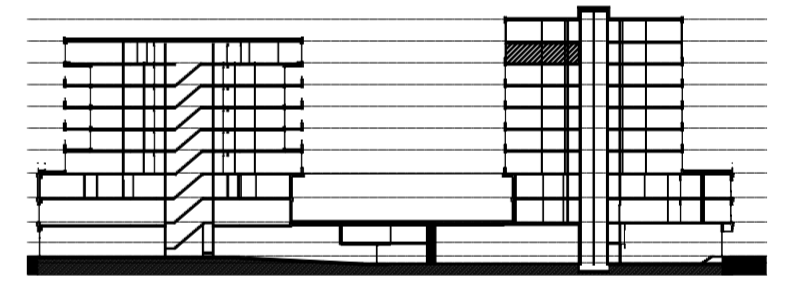

Legenda		Afkortingen / mogelijke opstelplaatsen	
	Centraaldoos	ALG	Algemeen
	Toevoerentel, niet getekend te bepalen door installateur	AK	Afzuigkap
	Alzuigventiel niet getekend te bepalen door installateur	CAI	Leiding (bedraad) t.b.v. CAI
	Rookmelder conform NEN 2555	T	Leiding (bedraad) t.b.v. telecom
	Enkelpolige schakelaar	OV	Oven
	Serieschakelaar	VR	Vriezer
	Wisselchakelaar	VW	Vaatwasser
	Kruischakelaar	WD	Wasdroger
	3 standen schakelaar mechanische ventilatie	WM	Wasmachine
	WCD, tweevoudig met randaarde	MV	Mechanische Ventilatie
	WCD, enkelvoudig met randaarde	KT	Kooktoestel
	WCD, enkelvoudig met randaarde en spatwaterdicht	KK	Koelkast
	Lichtaansluitpunt	ZW	Loze leiding t.b.v. optionele zonwering
	Ledige leiding	K	Kolom
	Deurbel		
	Thermostaat en Co2 sensor		
	Data aansluitpunt		
	Videofooninstallatie		
	Elektrische radiator		
	Exacte positie n.t.b.		

Disclaimer

- situatie indicatief. Het aansluitend openbaar gebied is nog in ontwikkeling en valt buiten de verantwoordelijkheid van de ondernemer;
- maatvoeringen in de tekening betreffen circa maten in centimeters;
- op de plattegronden zijn de installatievoorzieningen door middel van een symbool weergegeven. De aangegeven positie van deze onderdelen is indicatief; de exacte positie wordt door de installateur op de installatietekeningen weergegeven.

oc ta gon BOUWNUMMER 2847
8e verdieping