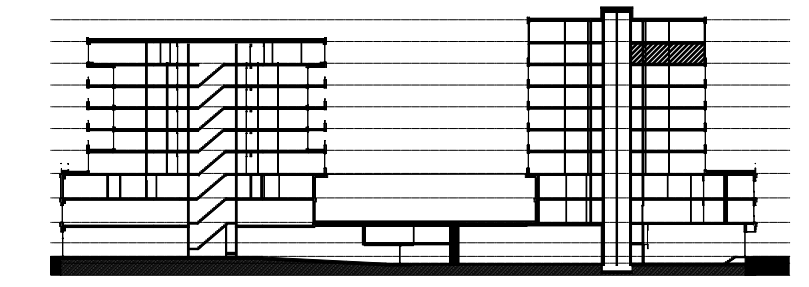

Legenda		Afkortingen / mogelijke opstelplaatsen	
	Centraaldoos	ALG	Algemeen
	Toevoerentel, niet getekend te bepalen door installateur	AK	Afzuigkap
	Alzuigventiel niet getekend te bepalen door installateur	CAI	Leiding (bedraad) t.b.v. CAI
	Rookmelder conform NEN 2555	T	Leiding (bedraad) t.b.v. telecom
	Enkelpolige schakelaar	OV	Oven
	Serienschakelaar	VR	Vriezer
	Wissenschakelaar	VW	Vaatwasser
	Kruisschakelaar	WD	Wasdroger
	3 standen schakelaar mechanische ventilatie	WM	Wasmachine
	WCD, tweevoudig met randaarde	MV	Mechanische Ventilatie
	WCD, enkelvoudig met randaarde	KT	Kooktoestel
	WCD, enkelvoudig met randaarde en spatwaterdicht	KK	Koelkast
	Lichtaansluitpunt	ZW	Loze leiding t.b.v. optionele zonwering
	Ledige leiding	K	Kolom
	Deurbel		
	Thermostaat en Co2 sensor		
	Data aansluitpunt		
	Videofooninstallatie		
	Elektrische radiator Exacte positie n.t.b.		

Disclaimer

- situatie indicatief. Het aansluitend openbaar gebied is nog in ontwikkeling en valt buiten de verantwoordelijkheid van de ondernemer;

- maatvoeringen in de tekening betreffen circa maten in centimeters;

- op de plattegronden zijn de installatievoorzieningen door middel van een symbool weergegeven. De aangegeven positie van deze onderdelen is indicatief; de exacte positie wordt door de installateur op de installatietekeningen weergegeven.

oc ta gon BOUWNUMMER 2848
8e verdieping