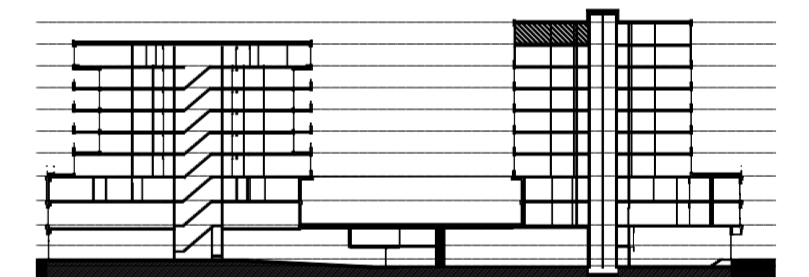

Disclaimer

BOUWNUMMER 2951
9e verdieping

NL Architects
Van Hallstraat 294
1051 HM Amsterdam
T 020 6207323
www.nlarchitects.nl

jp van eesteren

JP van Eesteren B.V.
Hanzeweg 16
2803 MC, Gouda
T 088 82 30 100

NR: 2951   datum: 01-Dec-20   schaal: 1:50