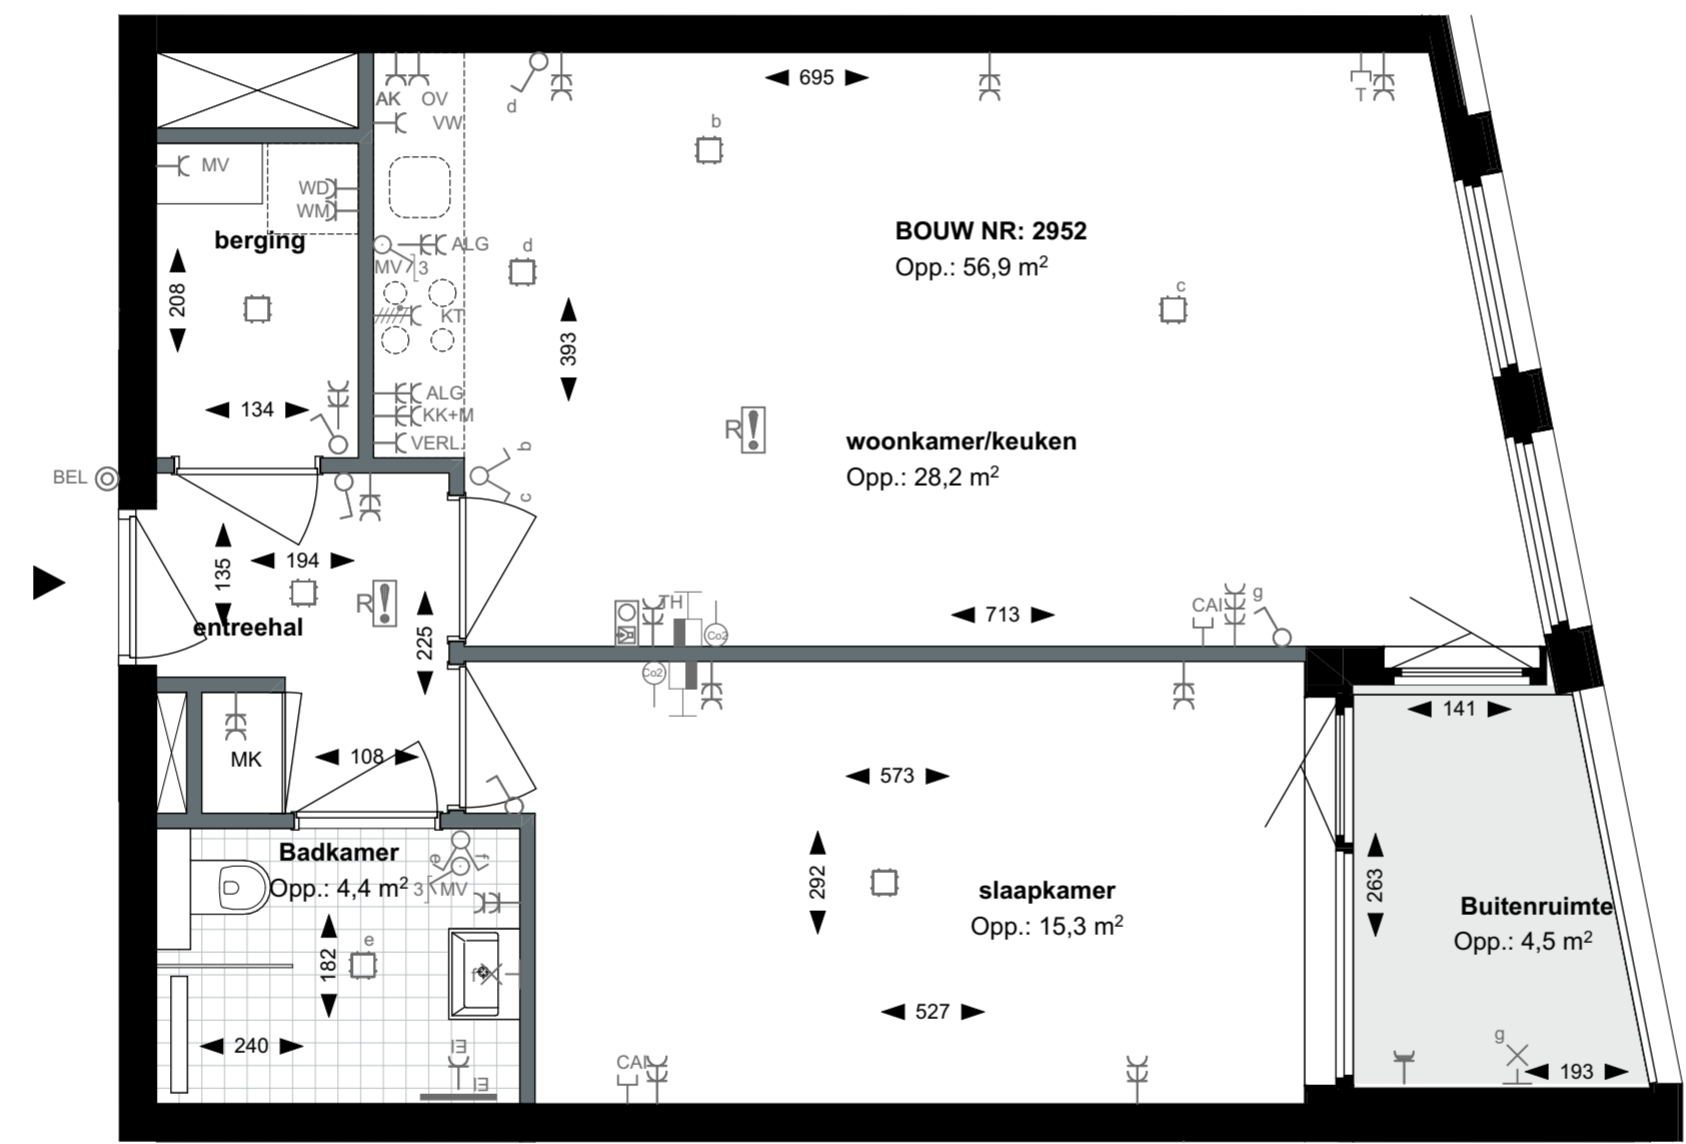

Legenda		Afkortingen / mogelijke opstelplaatsen	
	Centraaldoos	ALG	Algemeen
	Toevoerventiel, niet getekend te bepalen door installateur	AK	Afzuigkap
	Afzuigventiel niet getekend te bepalen door installateur	CAI	Leiding (bedraad) t.b.v. CAI
	Rookmelder conform NEN 2555	T	Leiding (bedraad) t.b.v. telecom
	Enkelpolige schakelaar	OV	Oven
	Serieschakelaar	VR	Vriezer
	Wisselschakelaar	VW	Vaatwasser
	Kruisschakelaar	WD	Wasdroger
	3 standen schakelaar mechanische ventilatie	WM	Wasmachine
	WCD, tweevoudig met randaarde	MV	Mechanische Ventilatie
	WCD, enkelvoudig met randaarde	KT	Kooktoestel
	WCD, enkelvoudig met randaarde en spatwaterdicht	KK	Koelkast
	Lichtaansluitpunt	ZW	Loze leiding t.b.v. optionele zonwering
	Ledige leiding	K	Kolom
	Deurbel		
	Thermostaat en Co2 sensor		
	Data aansluitpunt		
	Videfooninstallatie		
	Elektrische radiator Exacte positie n.t.b.		

Disclaimer

- situatie indicatief. Het aansluitend openbaar gebied is nog in ontwikkeling en valt buiten de verantwoordelijkheid van de ondernemer;
- maatvoeringen in de tekening betreffen circa maten in centimeters;
- op de plattegronden zijn de installatievoorzieningen door middel van een symbool weergegeven. De aangegeven positie van deze onderdelen is indicatief; de exacte positie wordt door de installateur op de installatietekeningen weergegeven.

NR: 2952 datum: 01-Dec-20 schaal: 1:50