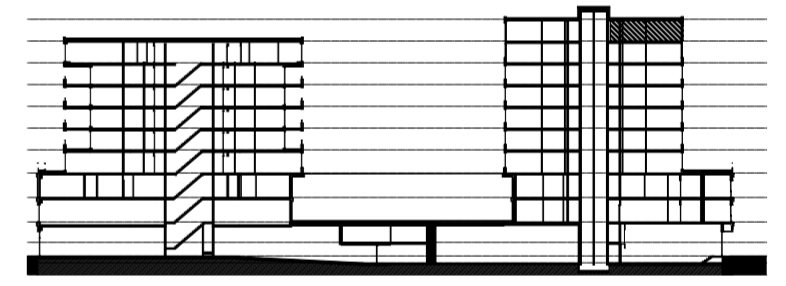

oc ta gon BOUWNUMMER 2952
9e verdieping

.NL
NL Architects
Van Hallstraat 294
1051 HM Amsterdam
T 020 6207323
www.nlarchitects.nl

jp van eesteren
JP van Eesteren B.V.
Hanzeweg 16
2803 MC, Gouda
T 088 82 30 100

NR: 2952   datum: 01-Dec-20   schaal: 1:50