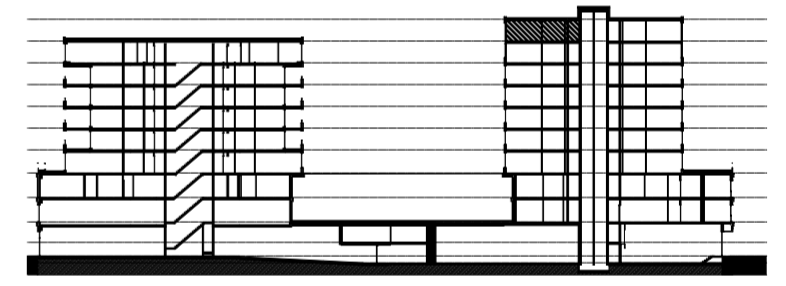

Legenda		Afkortingen / mogelijke opstelplaatsen	
	Centraaldoos	ALG	Algemeen
	Toevoerventiel, niet getekend te bepalen door installateur	AK	Afzuigkap
	Alzuigventiel niet getekend te bepalen door installateur	CAI	Leiding (bedraad) t.b.v. CAI
	Rookmelder conform NEN 2555	T	Leiding (bedraad) t.b.v. telecom
	Enkelpolige schakelaar	OV	Oven
	Serieschakelaar	VR	Vriezer
	Wisselschakelaar	VW	Vaatwasser
	Kruisschakelaar	WD	Wasdroger
	3 standen schakelaar mechanische ventilatie	WM	Wasmachine
	WCD, tweevoudig met randaarde	MV	Mechanische Ventilatie
	WCD, enkelvoudig met randaarde	KT	Kooktoestel
	WCD, enkelvoudig met randaarde en spatwaterdicht	KK	Koelkast
	Lichtaansluitpunt	ZW	Loze leiding t.b.v. optionele zonwering
	Ledige leiding	K	Kolom
	Deurbel		
	Thermostaat en Co2 sensor		
	Data aansluitpunt		
	Videfooninstallatie		
	Elektrische radiator Exacte positie n.t.b.		

Disclaimer

- situatie indicatief. Het aansluitend openbaar gebied is nog in ontwikkeling en valt buiten de verantwoordelijkheid van de ondernemer;

- maatvoeringen in de tekening betreffen circa maten in centimeters;

- op de plattegronden zijn de installatievoorzieningen door middel van een symbool weergegeven. De aangegeven positie van deze onderdelen is indicatief; de exacte positie wordt door de installateur op de installatietekeningen weergegeven.

oc ta gon BOUWNUMMER 2953
9e verdieping