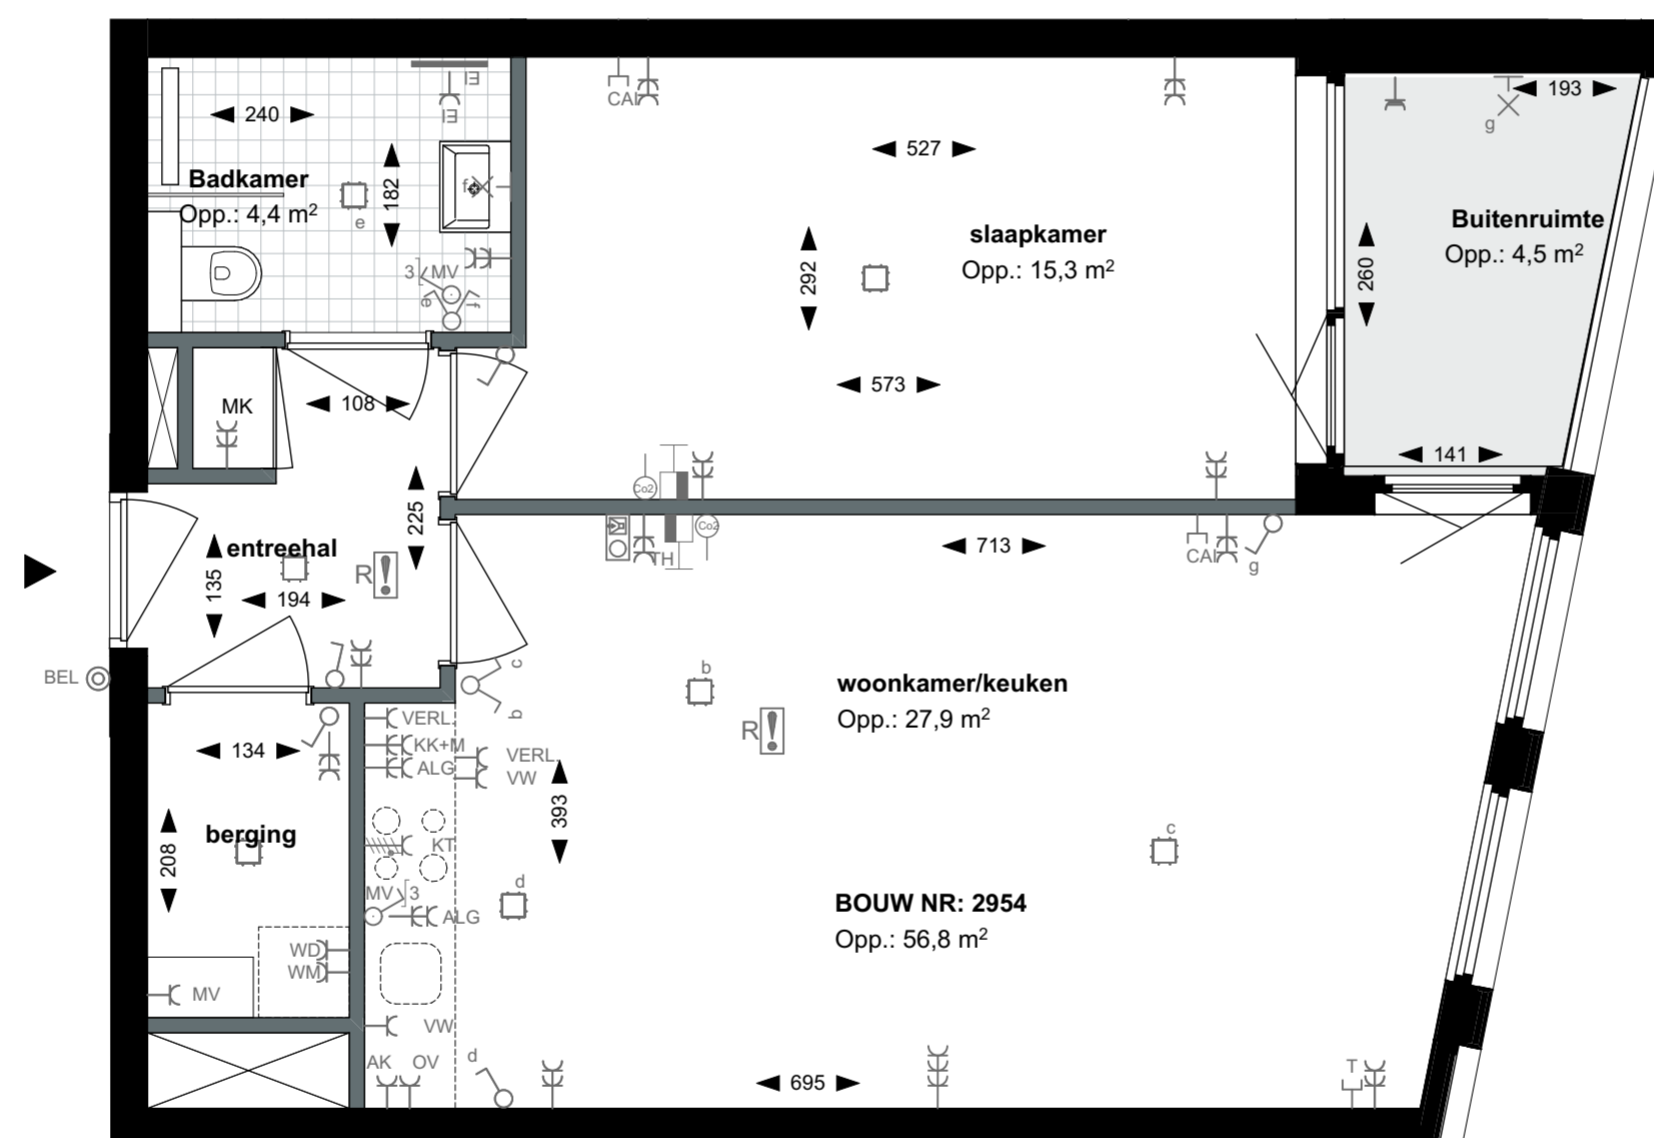

Legenda

	Centraaldoos	ALG	Algemeen
	Toevoerventiel, niet getekend te bepalen door installateur	AK	Afzuigkap
	Alzuigventiel niet getekend te bepalen door installateur	CAI	Leiding (bedraad) t.b.v. CAI
	Rookmelder conform NEN 2555	T	Leiding (bedraad) t.b.v. telecom
	Enkelpolige schakelaar	OV	Oven
	Serieschakelaar	VR	Vriezer
	Wisselschakelaar	VW	Vaatwasser
	Kruisschakelaar	WD	Wasdroger
	3 standen schakelaar mechanische ventilatie	WM	Wasmachine
	WCD, tweevoudig met randaarde	MV	Mechanische Ventilatie
	WCD, enkelvoudig met randaarde	KT	Kooktoestel
	WCD, enkelvoudig met randaarde en spatwaterdicht	KK	Koelkast
	Lichtaansluitpunt	ZW	Loze leiding t.b.v. optionele zonwering
	Ledige leiding	K	Kolom
	Deurbel		
	Thermostaat en Co2 sensor		
	Data aansluitpunt		
	Videofooninstallatie		
	Elektrische radiator Exacte positie n.t.b.		

Disclaimer

BOUWNUMMER 2954
9e verdieping