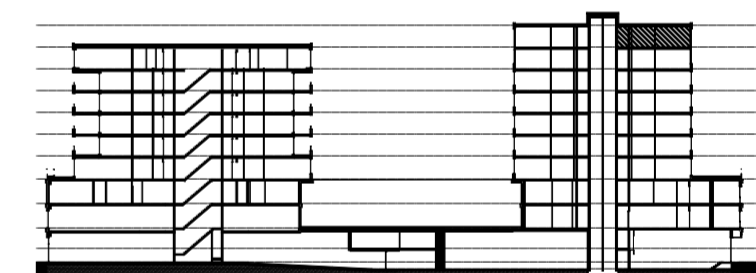

BOUWNUMMER 2954
9e verdieping