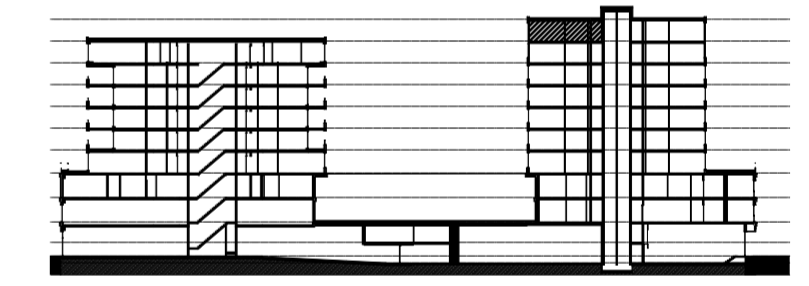

oc ta gon BOUWNUMMER 2955
9e verdieping

.NL NL Architects
Van Hallstraat 294
1051 HM Amsterdam
T 020 6207323
www.nlarchitects.nl

jp van eesteren
JP van Eesteren B.V.
Hanzeweg 16
2803 MC, Gouda
T 088 82 30 100

NR: 2955 datum: 01-Dec-20 schaal: 1:50