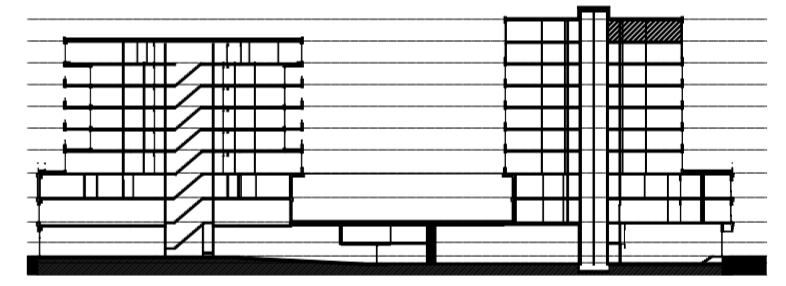

Legenda		Afkortingen / mogelijke opstelplaatsen	
	Centraaldoos	ALG	Algemeen
	Toevoerventiel, niet getekend te bepalen door installateur	AK	Afzuigkap
	Alzuigventiel niet getekend te bepalen door installateur	CAI	Leiding (bedraad) t.b.v. CAI
	Rookmelder conform NEN 2555	T	Leiding (bedraad) t.b.v. telecom
	Enkelpolige schakelaar	OV	Oven
	Serieschakelaar	VR	Vriezer
	Wisselschakelaar	VW	Vaatwasser
	Kruisschakelaar	WD	Wasdroger
	3 standen schakelaar mechanische ventilatie	WM	Wasmachine
	WCD, tweevoudig met randaarde	MV	Mechanische Ventilatie
	WCD, enkelvoudig met randaarde	KT	Kooktoestel
	WCD, enkelvoudig met randaarde en spatwaterdicht	KK	Koelkast
	Lichtaansluitpunt	ZW	Loze leiding t.b.v. optionele zonwering
	Ledige leiding	K	Kolom
	Deurbel		
	Thermostaat en Co2 sensor		
	Data aansluitpunt		
	Videofooninstallatie		
	Elektrische radiator Exacte positie n.t.b.		

Disclaimer

- situatie indicatief. Het aansluitend openbaar gebied is nog in ontwikkeling en valt buiten de verantwoordelijkheid van de ondernemer;

- maatvoeringen in de tekening betreffen circa maten in centimeters;

- op de plattegronden zijn de installatievoorzieningen door middel van een symbool weergegeven. De aangegeven positie van deze onderdelen is indicatief; de exacte positie wordt door de installateur op de installatietekeningen weergegeven.

oc ta gon BOUWNUMMER 2956
9e verdieping