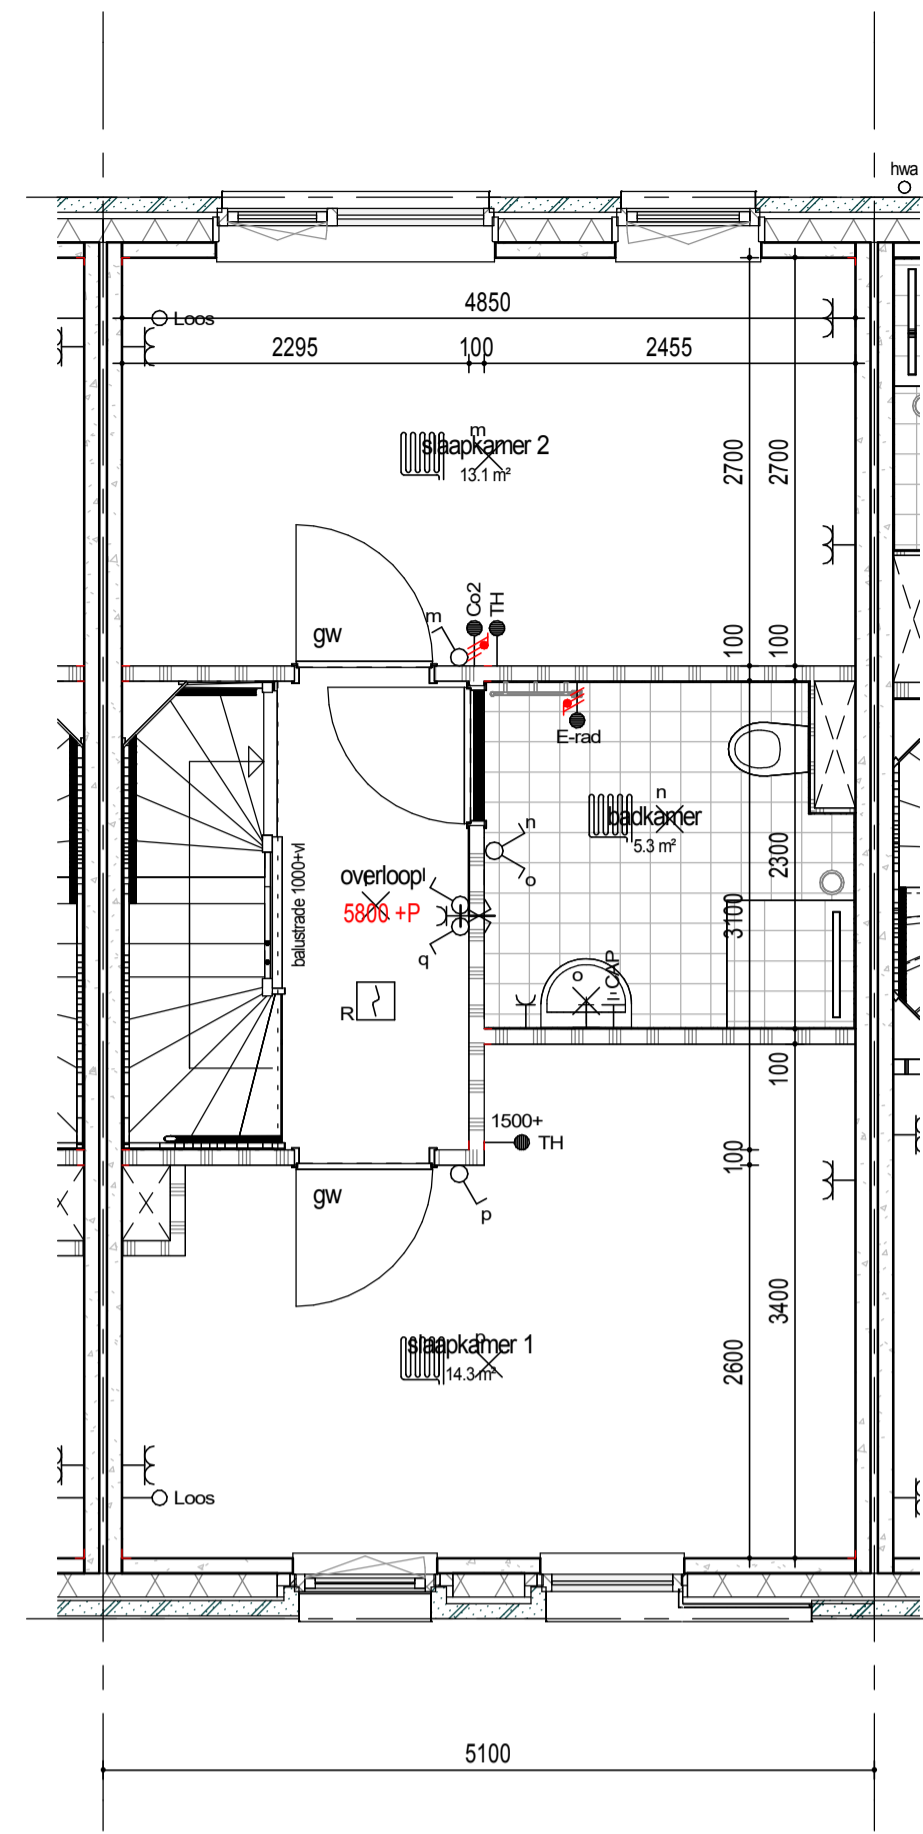

begane grond

1e verdieping

2e verdieping

3e verdieping

dak

doorsnede

RENVOOI
PLATTEGROND

- metselwerk wit
- metselwerk rood
- metselwerk grijs accent
- isolatie
- betonwand
- lichte scheidingwand
- 1 polig schakelaar
- serie schakelaar
- wissel schakelaar
- enk. wcd combi 1p schak.
- beldrukker
- signaalgever deurbel
- dubb. wandcontactdoos hor.
- enkele wandcontactdoos
- perilex wcd 2x230V
- aansluitpunt 230V
- vloerverwarming
- mv mechanische ventilatie
- wm opstelplaats wasmachine
- wd opstelplaats wasdroger
- hwa hemelwaterafvoer
- rookmelder
- leiding loos (controle draad)
- leiding bedraad thermostaat
- leiding bedraad up
- wandlicht aansluitpunt
- plafondlicht aansluitpunt
- verdeelkast
- aardpunt
- mechanische ventilatie
- afzuigventiel
- rookmelder

VELD 7A

BLOK 25						
48	49	50	51	52	53	
BLOK 26			47	57	BLOK 27	
		46	58			
		45	59			
		44	60			

wonen in
FORZA!

project Wonen in Forza! te Amersfoort

datum 01 12 2020

fase Verkoop

gepland

status Definitief

schaal 1:50

onderdeel Bouwnummer 49

tekeningnummer **BN49**