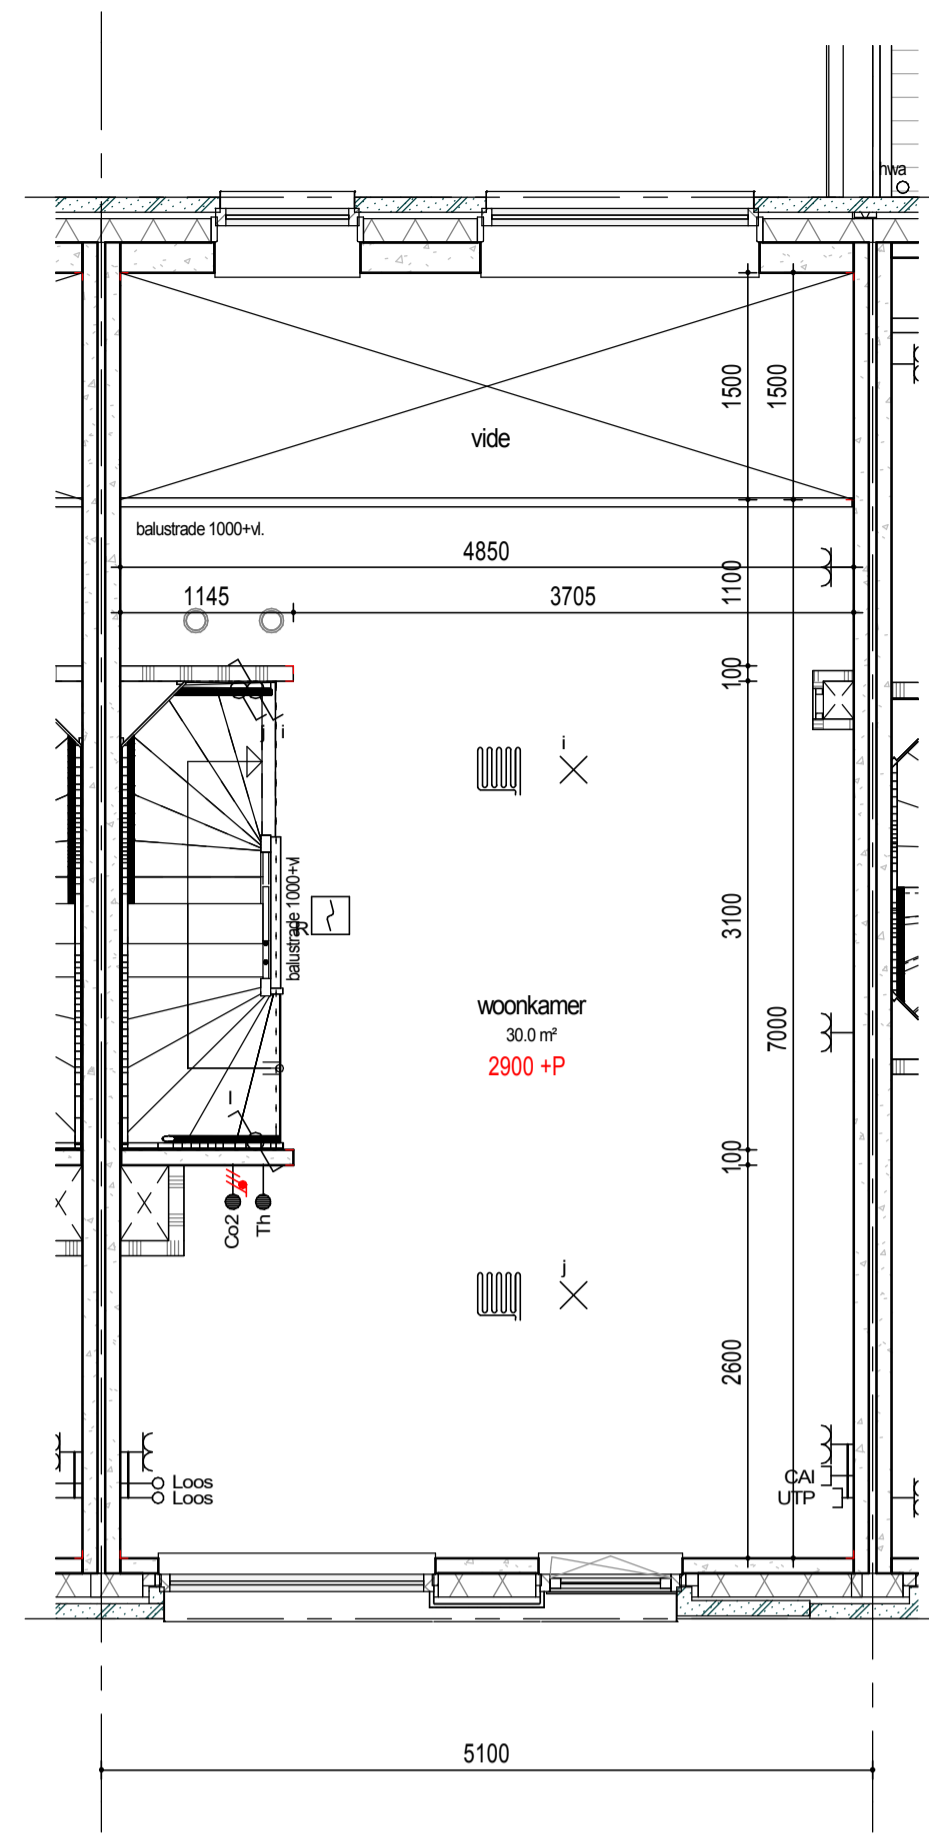

begane grond

1e verdieping

2e verdieping

3e verdieping

dak

doorsnede

RENVOOI
PLATTEGROND

- metselwerk wit
- metselwerk rood
- metselwerk grijs accent
- isolatie
- betonwand
- lichte scheidingwand
- 1 polig schakelaar
- serie schakelaar
- wissel schakelaar
- enk. wcd combi 1p schak.
- beldrukker
- signaalgever deurbel
- dubb. wandcontactdoos hor.
- enkele wandcontactdoos
- perilex wcd 2x230V
- aansluitpunt 230V
- vloerverwarming
- mv mechanische ventilatie
- wm opstelplaats wasmachine
- wd opstelplaats wasdroger
- hwa hemelwaterafvoer
- rookmelder
- leiding loos (controle draad)
- leiding bedraad thermostaat
- leiding bedraad up
- wandlicht aansluitpunt
- plafondlicht aansluitpunt
- verdeelkast
- aardpunt
- mechanische ventilatie
- afzuigventiel
- rookmelder

schaal 1:50

onderdeel Bouwnummer 49

tekeningnummer **BN49**