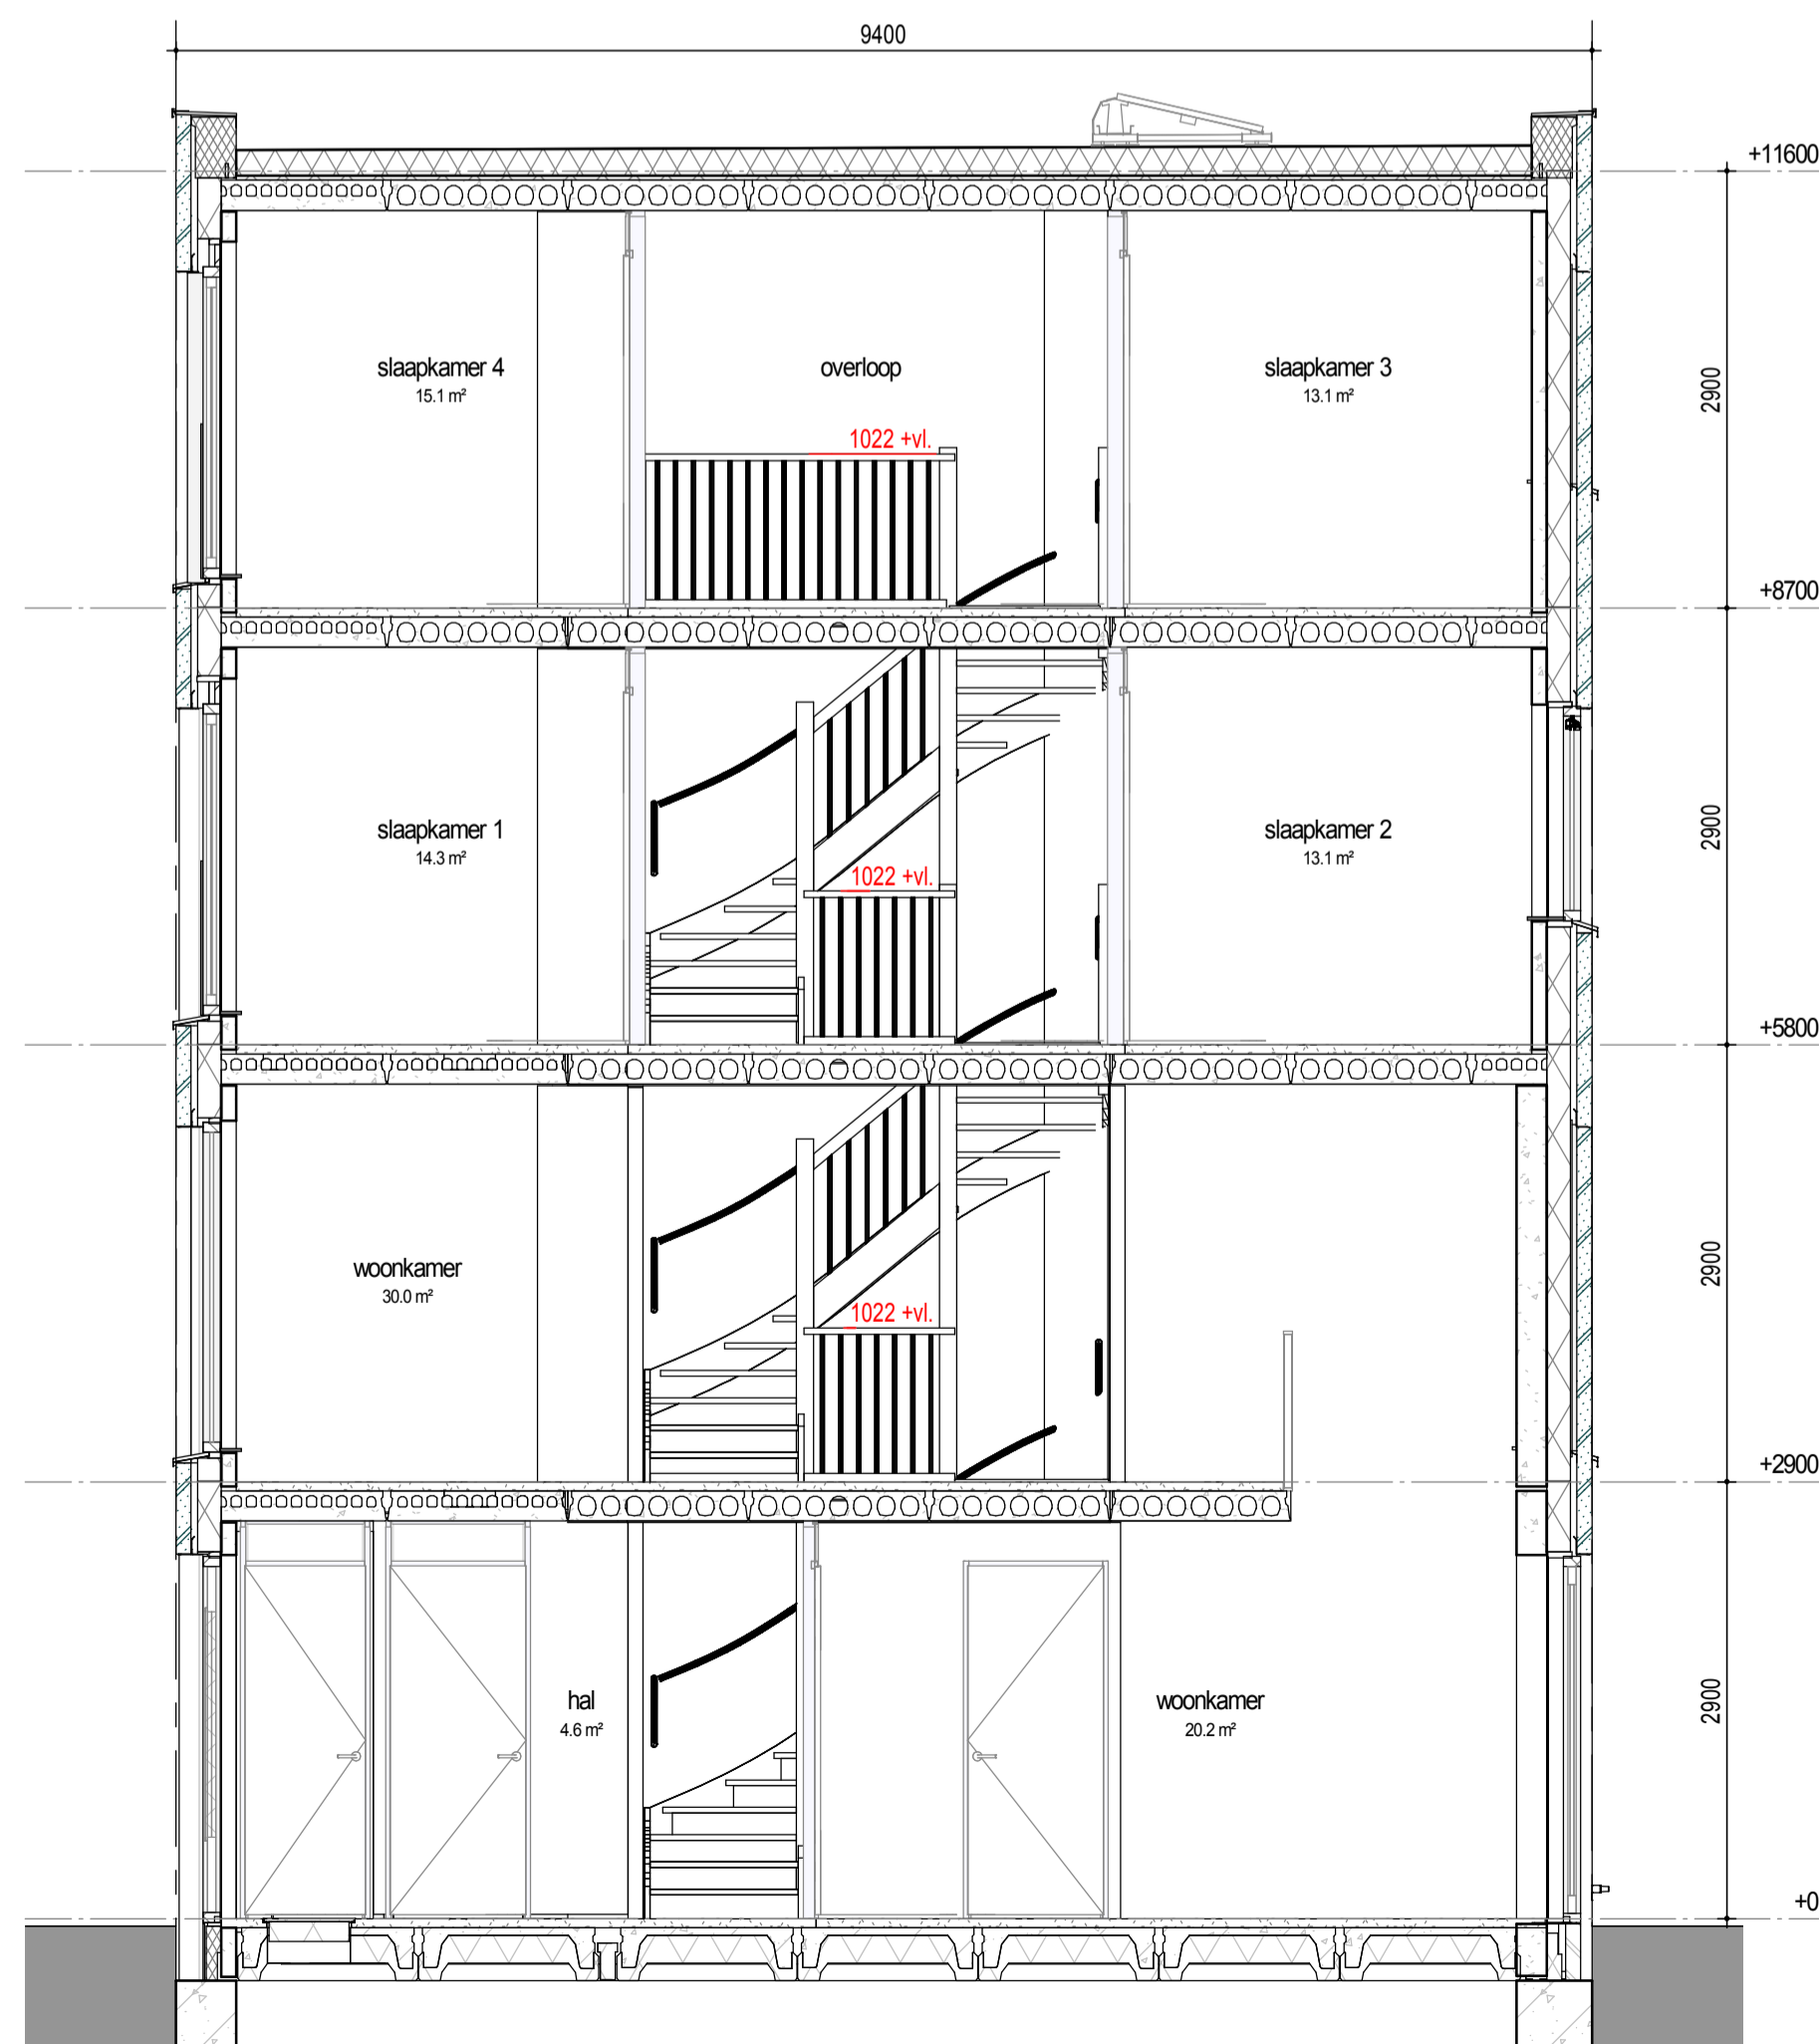

begane grond

1e verdieping

2e verdieping

3e verdieping

dak

doorsnede

RENVOOI
PLATTEGROND

- metselwerk wit
- metselwerk rood
- metselwerk grijs accent
- isolatie
- betonwand
- lichte scheidingwand
- 1 polig schakelaar
- serie schakelaar
- wissel schakelaar
- enk. wcd combi 1p schak.
- beldrukker
- signaalgever deurbel
- dubb. wandcontactdoos hor.
- enkele wandcontactdoos
- perilex wcd 2x230V
- aansluitpunt 230V
- vloerverwarming
- mv mechanische ventilatie
- wm opstelplaats wasmachine
- wd opstelplaats wasdroger
- hwa hemelwaterafvoer
- rookmelder
- leiding loos (controle draad)
- leiding bedraad thermostaat
- leiding bedraad up
- wandlicht aansluitpunt
- plafondlicht aansluitpunt
- verdeelkast
- aardpunt
- mechanische ventilatie
- afzuigventiel
- rookmelder

VELD 7A

BLOK 25						
48	49	50	51	52	53	
BLOK 26			47	57	BLOK 27	
		46	58			
		45	59			
		44	60			

wonen in
FORZA!

project Wonen in Forza! te Amersfoort

datum 01 12 2020

fase Verkoop

gepland

status Definitief

schaal 1:50

onderdeel Bouwnummer 49

tekeningnummer **BN49**