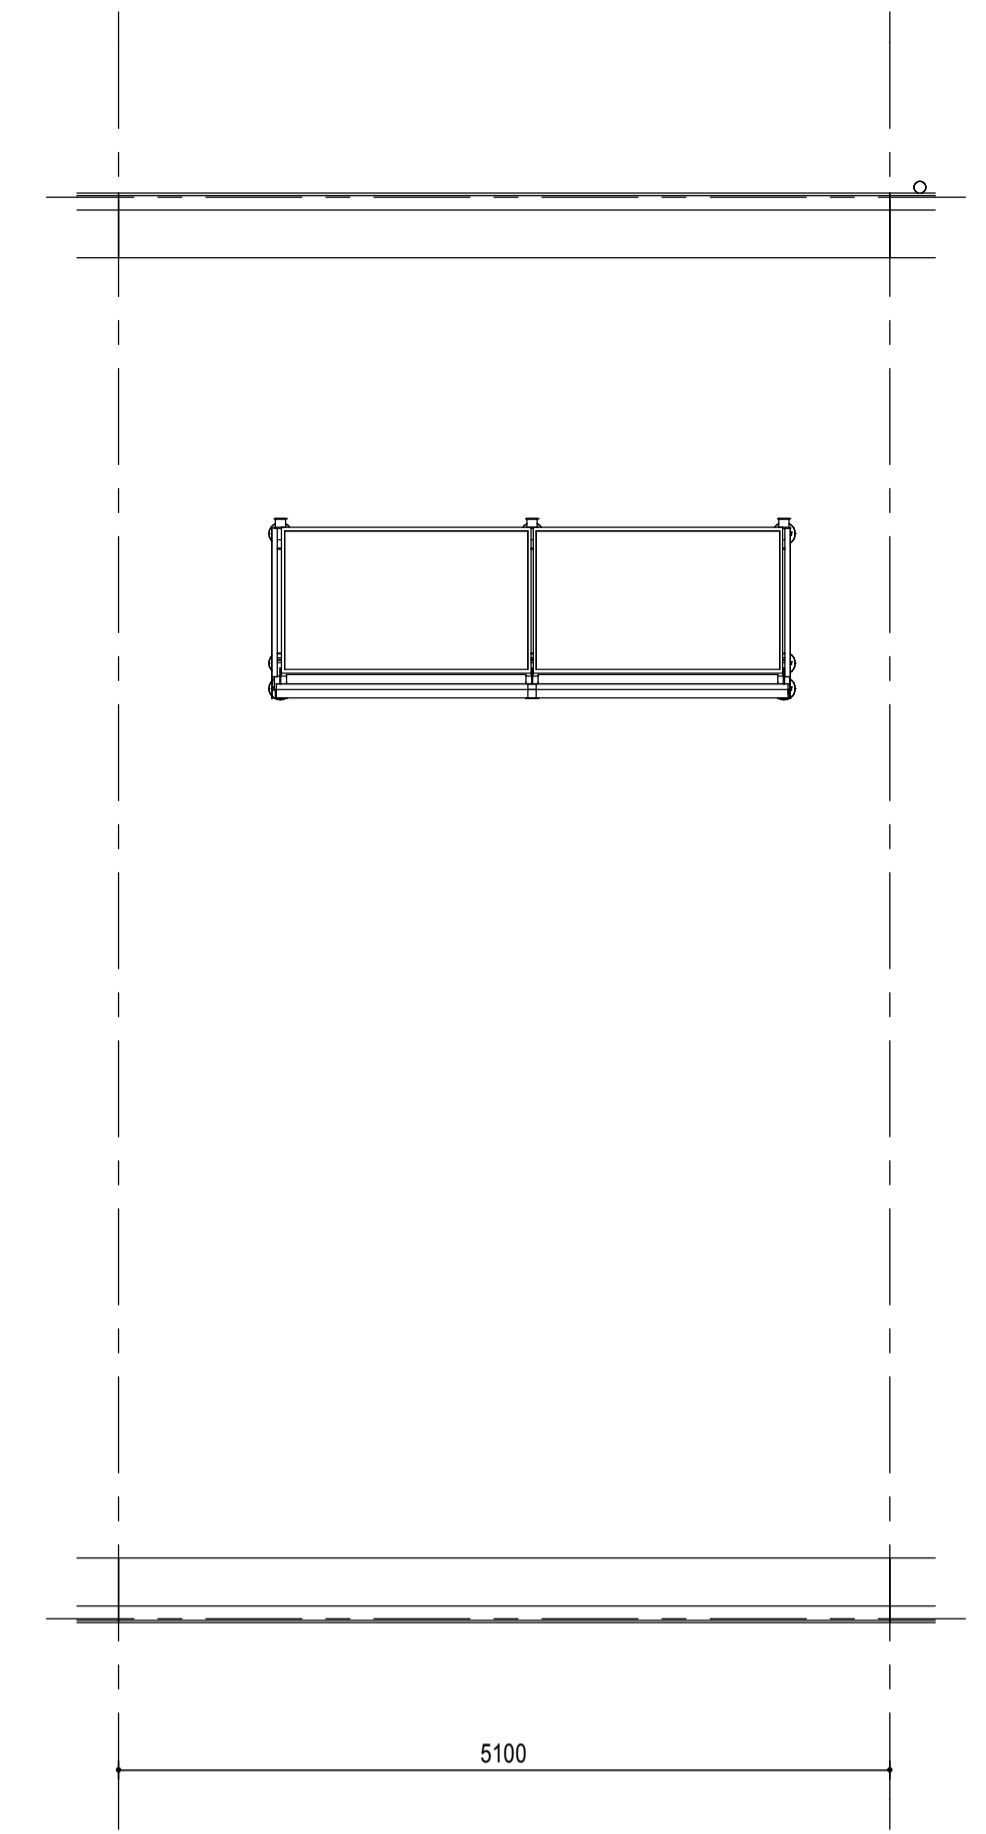

begane grond

1e verdieping

2e verdieping

3e verdieping

dak

doorsnede

RENVOOI
PLATTEGROND

- metselwerk wit
- metselwerk rood
- metselwerk grijs accent
- isolatie
- betonwand
- lichte scheidingwand
- 1 polig schakelaar
- serie schakelaar
- wissel schakelaar
- enk. wcd combi 1p schak.
- beldrukker
- signaalgever deurbel
- dubb. wandcontactdoos hor.
- enkele wandcontactdoos
- perilex wcd 2x230V
- aansluitpunt 230V
- vloerverwarming
- mv mechanische ventilatie
- wm opstelplaats wasmachine
- wd opstelplaats wasdroger
- hwa hemelwaterafvoer
- rookmelder
- leiding loos (controle draad)
- leiding bedraad thermostaat
- leiding bedraad up
- wandlicht aansluitpunt
- plafondlicht aansluitpunt
- verdeelkast
- aardpunt
- mechanische ventilatie
- afzuigventiel
- rookmelder

schaal 1:50

onderdeel Bouwnummer 49

tekeningnummer **BN49**