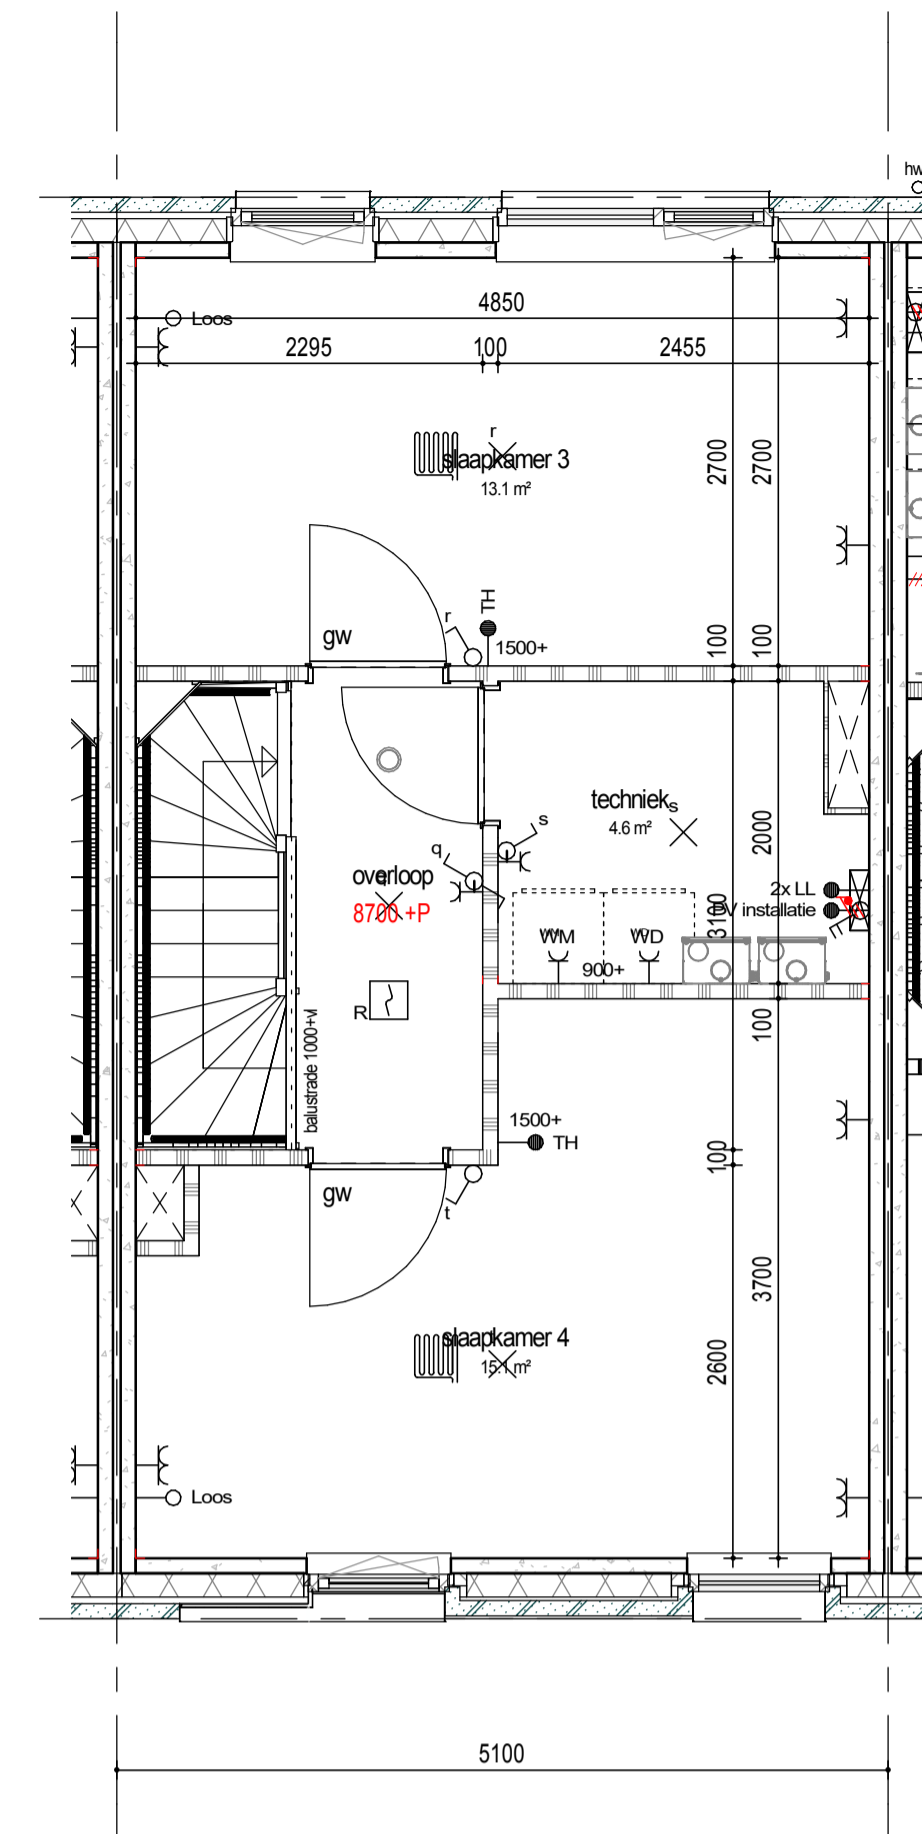

begane grond

1e verdieping

2e verdieping

3e verdieping

dak

doorsnede

RENVOOI
PLATTEGROND

- metselwerk wit
- metselwerk rood
- metselwerk grijs accent
- isolatie
- betonwand
- lichte scheidingwand
- 1 polig schakelaar
- serie schakelaar
- wissel schakelaar
- enk. wcd combi 1p schak.
- beldrukker
- signaalgever deurbel
- dubb. wandcontactdoos hor.
- enkele wandcontactdoos
- perilex wcd 2x230V
- aansluitpunt 230V
- vloerverwarming
- mv mechanische ventilatie
- wm opstelplaats wasmachine
- wd opstelplaats wasdroger
- hwa hemelwaterafvoer
- rookmelder
- leiding loos (controle draad)
- leiding bedraad thermostaat
- leiding bedraad up
- wandlicht aansluitpunt
- plafondlicht aansluitpunt
- verdeelkast
- aardpunt
- mechanische ventilatie
- afzuigventiel
- rookmelder

VELD 7A

BLOK 25						
48	49	50	51	52	53	
BLOK 26			47	57	BLOK 27	
		46	58			
		45	59			
		44	60			

wonen in
FORZA!

project Wonen in Forza! te Amersfoort

datum 01 12 2020

fase Verkoop

gepland

status Definitief

schaal 1:50

onderdeel Bouwnummer 49

tekeningnummer **BN49**