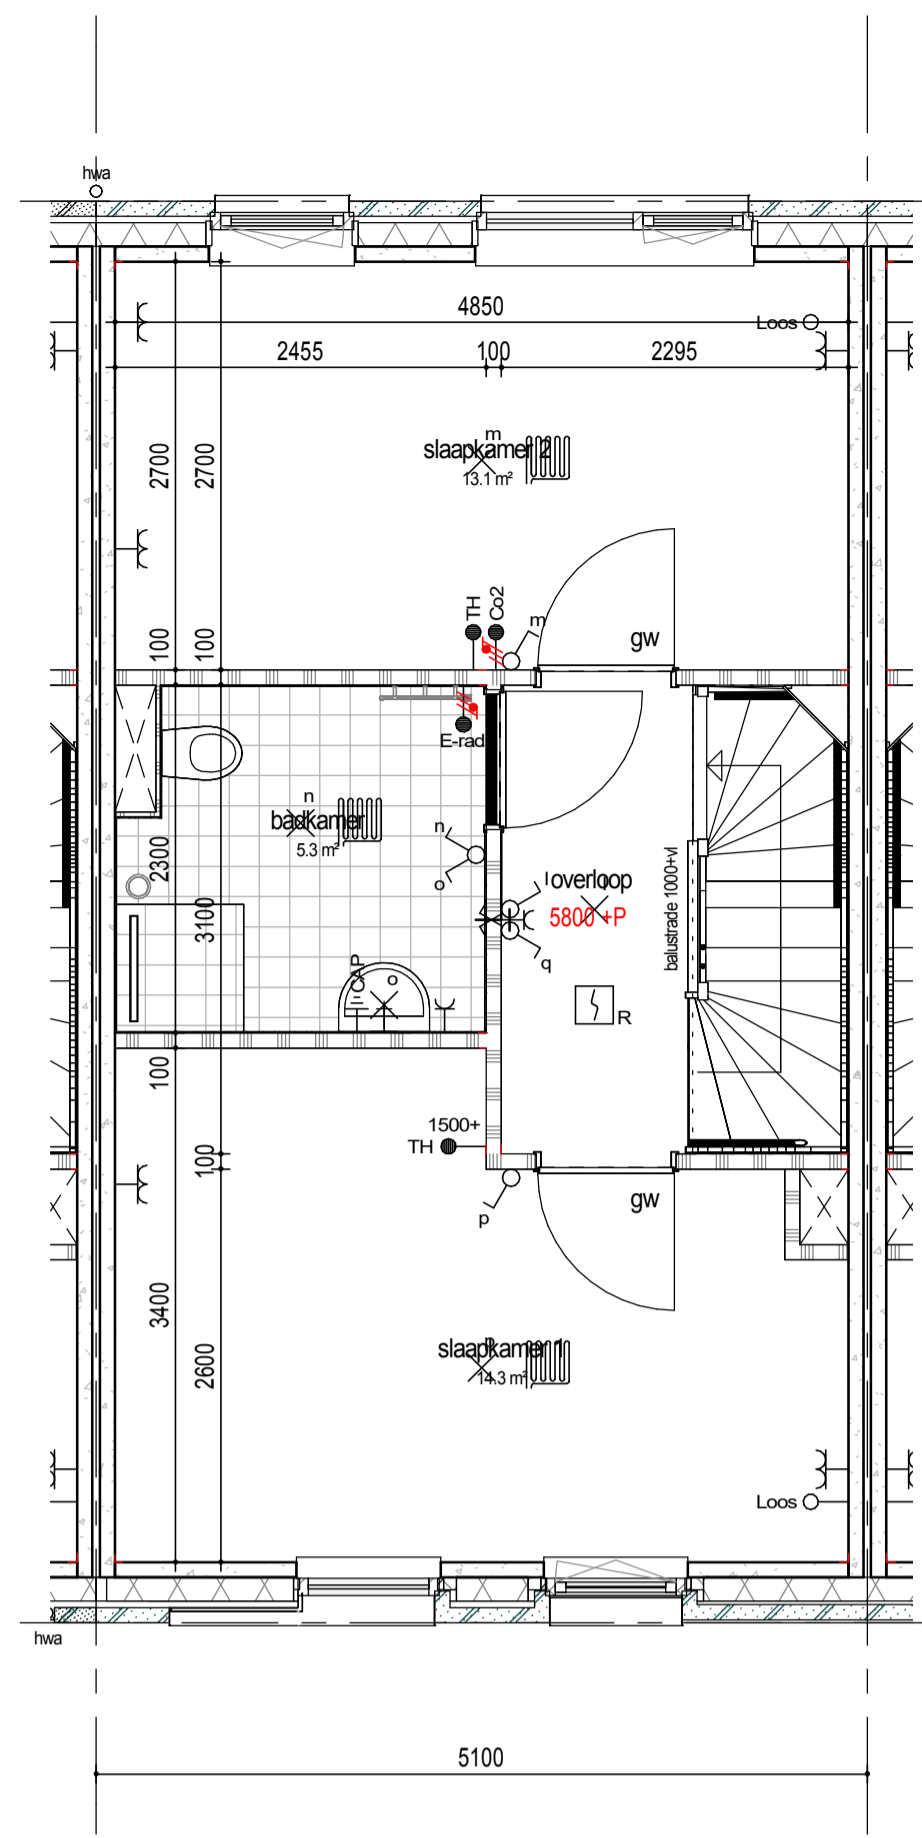

begane grond

1e verdieping

2e verdieping

3e verdieping

dak

doorsnede

**RENOOI**  
PLATTEGROND

- metselwerk wit
- metselwerk rood
- metselwerk grijs accent
- isolatie
- betonwand
- lichte scheidingwand
- 1 polig schakelaar
- serie schakelaar
- wissel schakelaar
- erk. wcd combi 1p schak.
- bedrukker
- signaalgever deurbel
- dubb. wandcontactdoos hor.
- enkele wandcontactdoos
- penlex wcd 2x230V
- aansluitpunt 230V
- vloerverwarming
- mv mechanische ventilatie
- wm opstelplaats wasmachine
- wd opstelplaats wasdroger
- hwa hemelwaterafvoer
- rookmelder
- leiding loos ( controle draad)
- leiding bedraad thermostaat
- leiding bedraad up
- wandlicht aansluitpunt
- plafondlicht aansluitpunt
- verdeelkast
- aardpunt
- mechanische ventilatie
- afzuigventiel
- rookmelder

VELD 7A

BLOK 25						
48	49	50	51	52	53	
BLOK 26			47	57	BLOK 27	
		46	58			
		45	59			
		44	60			

wonen in  
**FORZA!**

project Wonen in Forza! te Amersfoort

datum 01 12 2020

fase Verkoop

gepland

status Definitief

schaal 1:50

formaat A1

onderdeel bouwnummer 50

tekeningnummer **BN50**