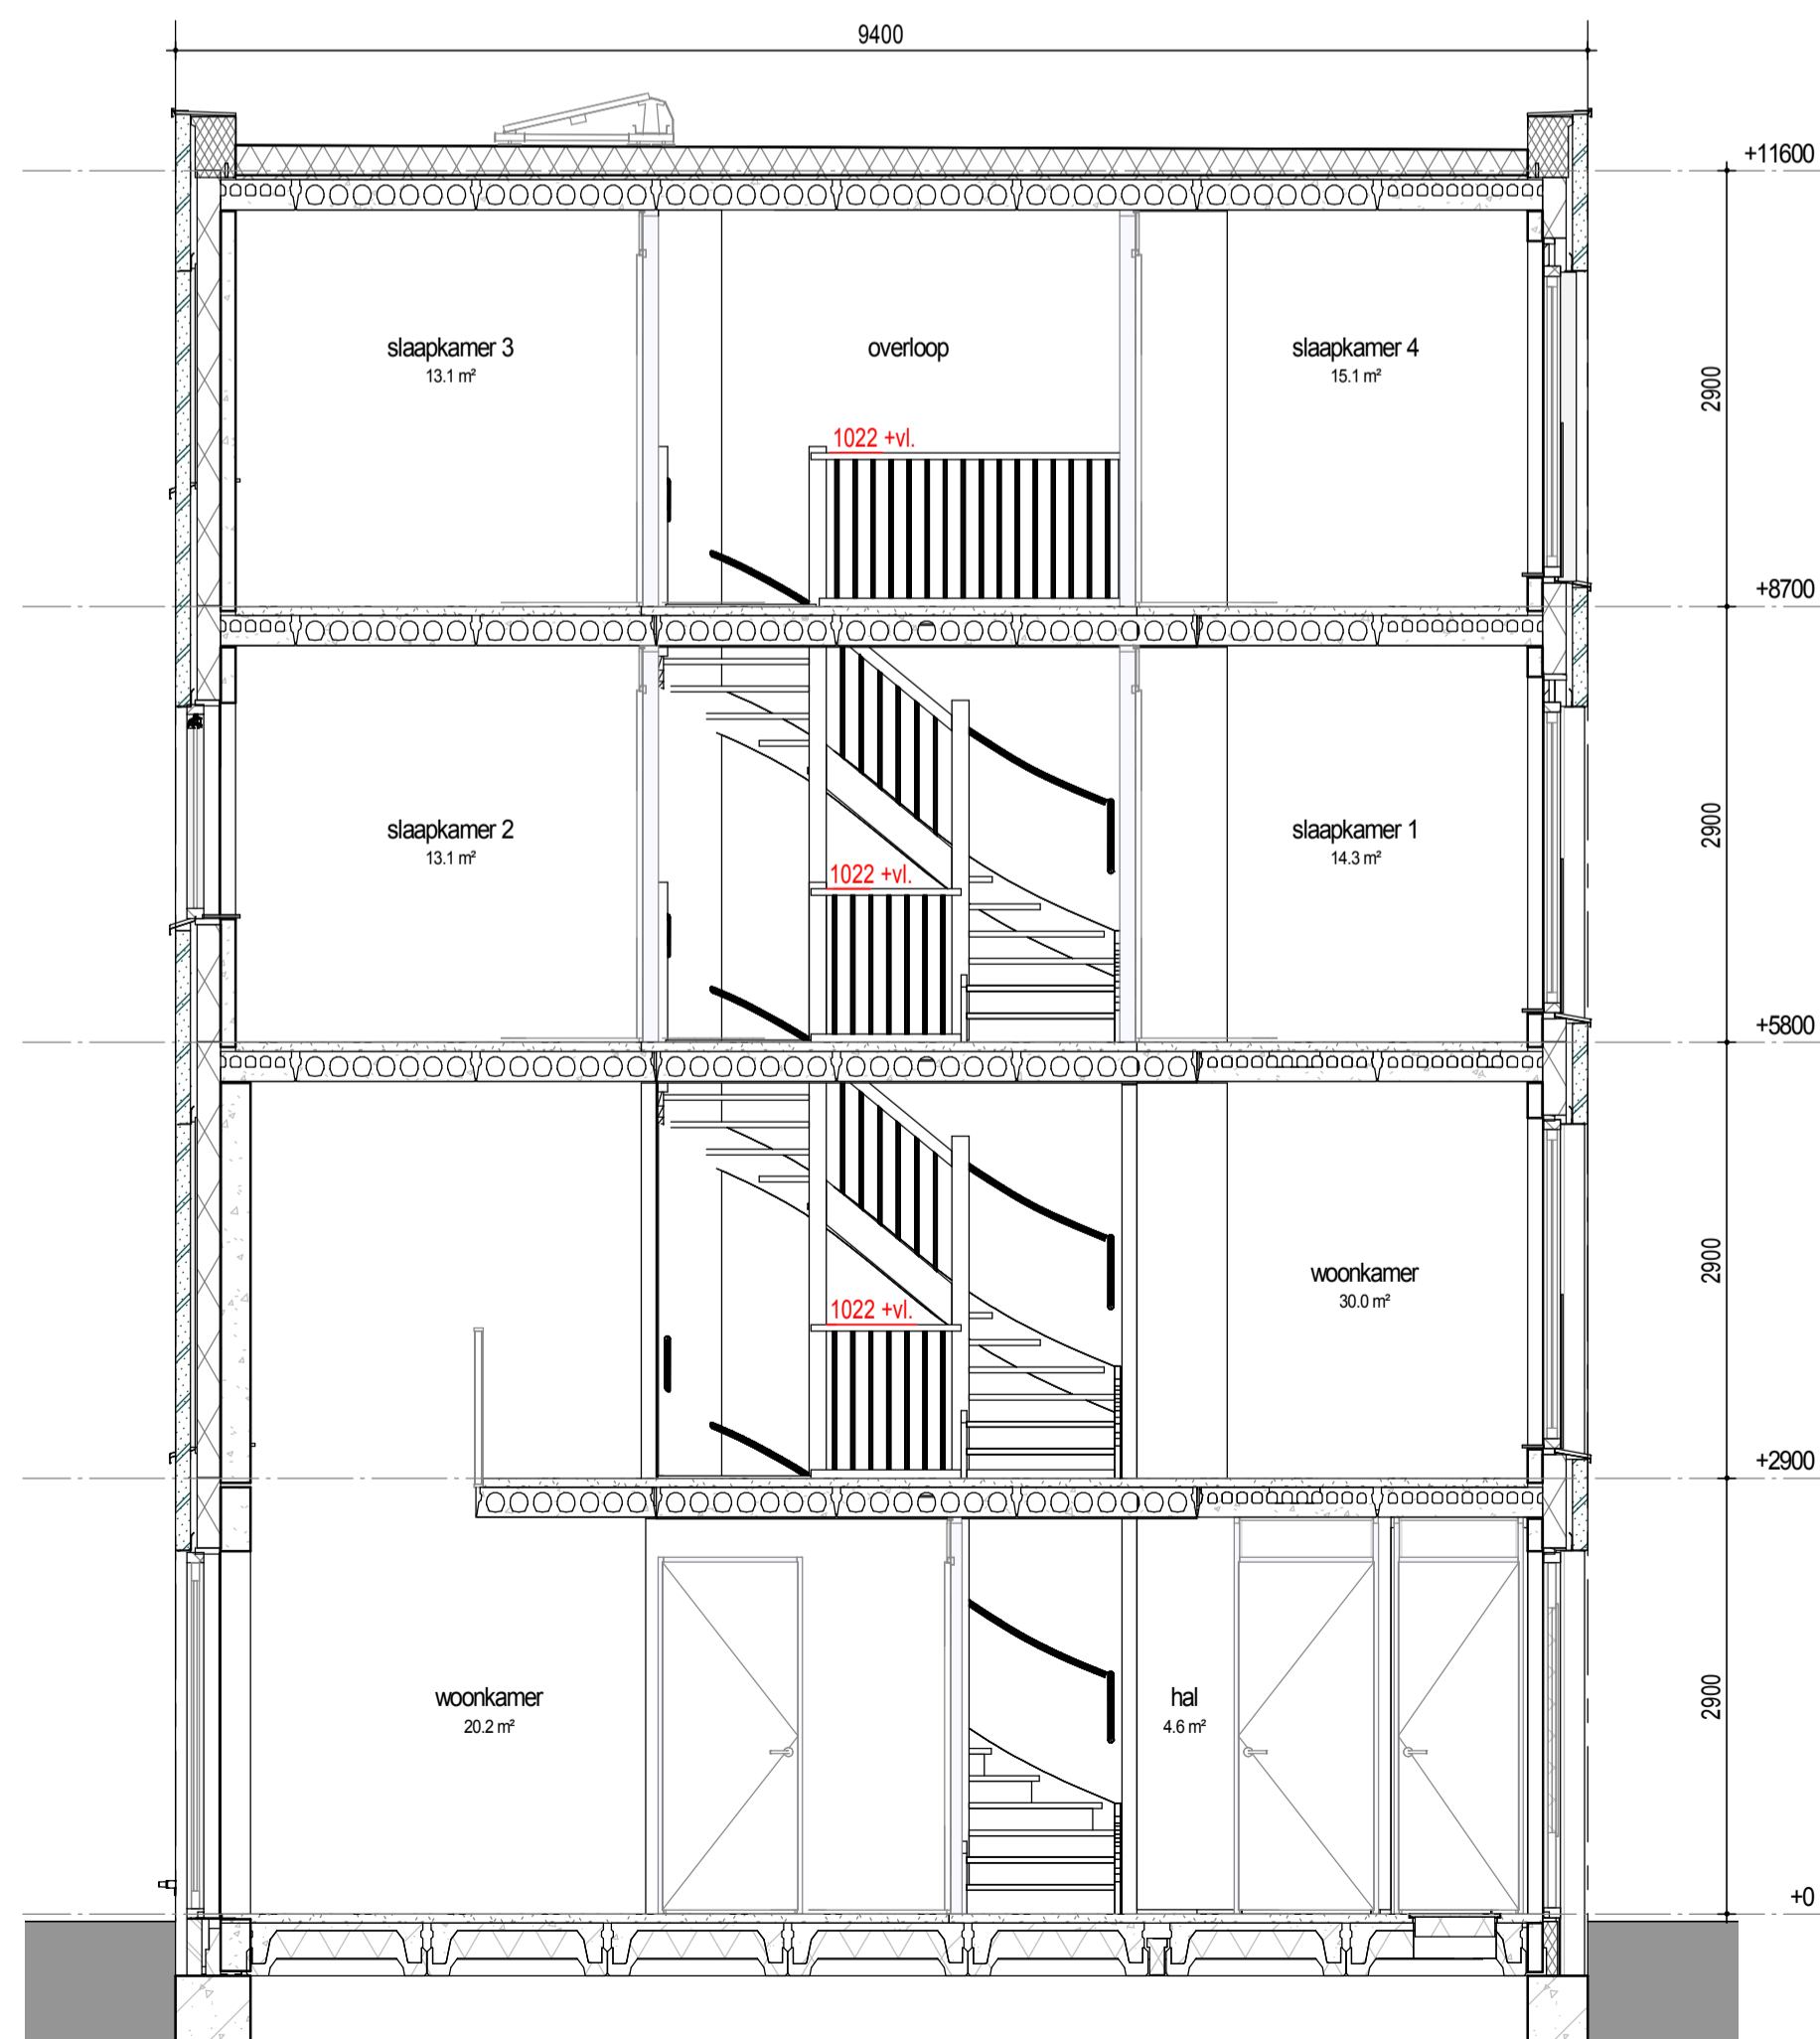

begane grond

1e verdieping

2e verdieping

3e verdieping

dak

doorsnede

**RENOOI**  
PLATTEGROND

- metselwerk wit
- metselwerk rood
- metselwerk grijs accent
- isolatie
- betonwand
- lichte scheidingwand
- 1 polig schakelaar
- serie schakelaar
- wissel schakelaar
- erk. wcd combi 1p schak.
- bedrukker
- signaalgever deurbel
- dubb. wandcontactdoos hor.
- enkele wandcontactdoos
- penlex wcd 2x230V
- aansluitpunt 230V
- vloerverwarming
- mv mechanische ventilatie
- wm opstelplaats wasmachine
- wd opstelplaats wasdroger
- hwa hemelwaterafvoer
- rookmelder
- leiding loos ( controle draad)
- leiding bedraad thermostaat
- leiding bedraad up
- wandlicht aansluitpunt
- plafondlicht aansluitpunt
- verdeelkast
- aardpunt
- mechanische ventilatie
- afzuigventiel
- rookmelder

VELD 7A

BLOK 25						
48	49	50	51	52	53	
BLOK 26			47	57	BLOK 27	
		46	58			
		45	59			
		44	60			

wonen in  
**FORZA!**

project Wonen in Forza! te Amersfoort

datum 01 12 2020

fase Verkoop

gepland

status Definitief

schaal 1:50

formaat A1

onderdeel bouwnummer 50

tekeningnummer **BN50**