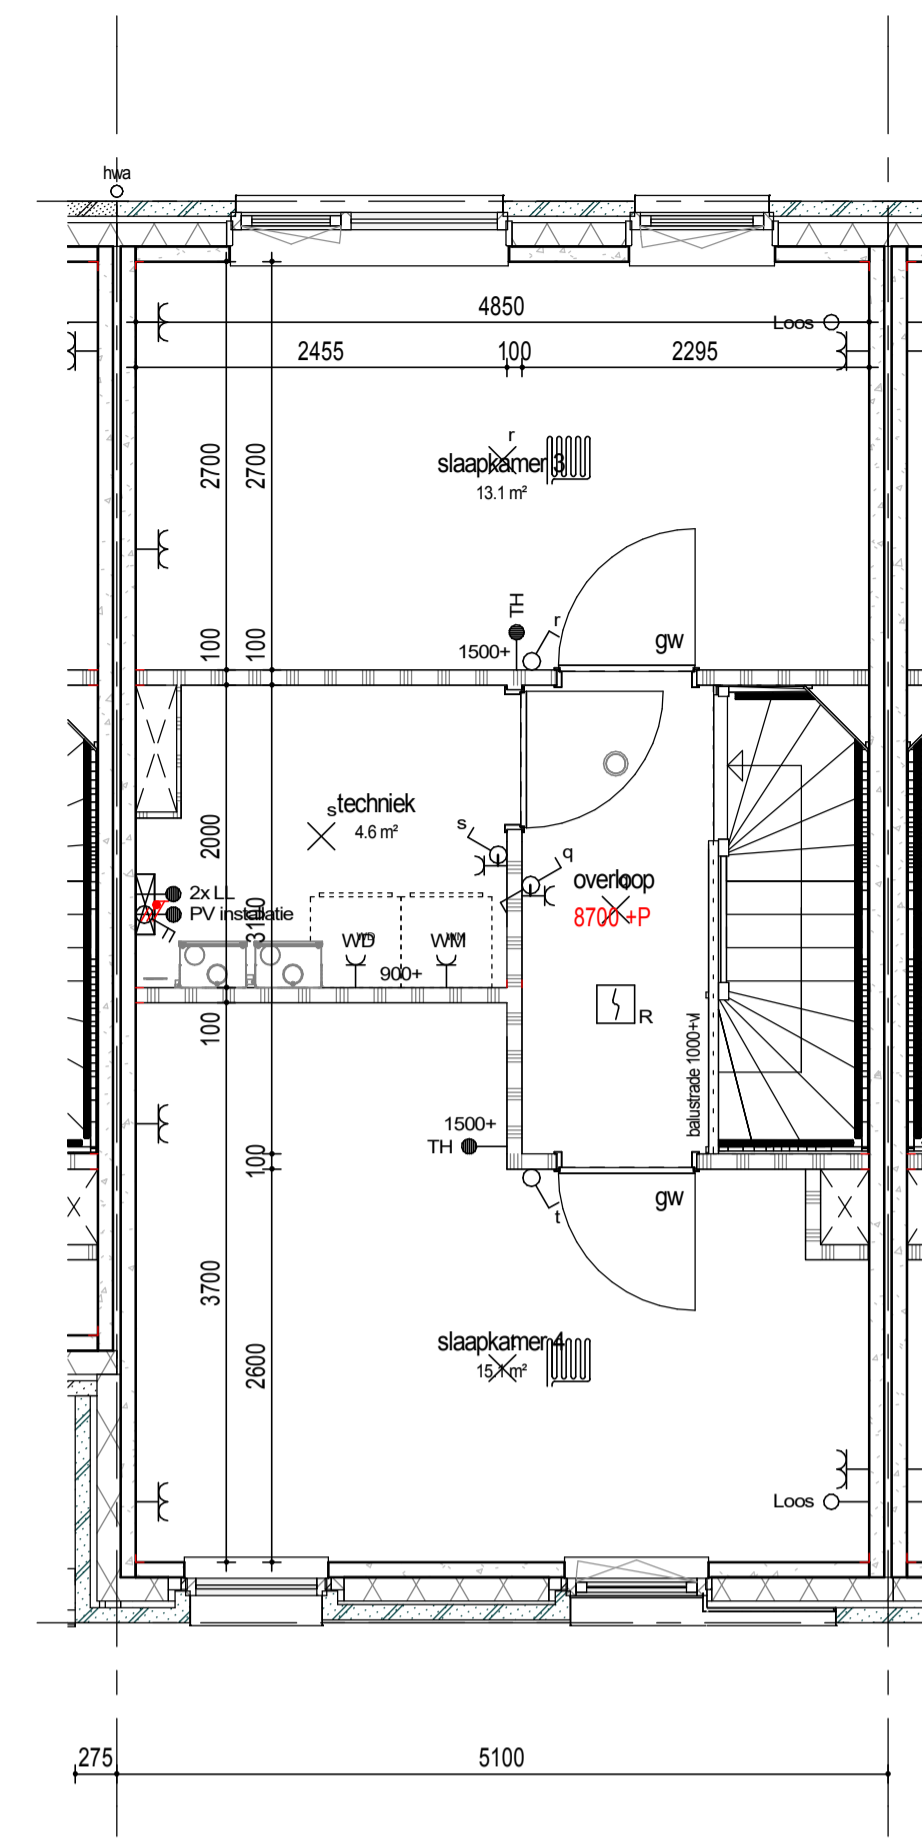

begane grond

1e verdieping

2e verdieping

3e verdieping

dak

doorsnede

**RENOOI**  
PLATTEGROND

- metselwerk wit
- metselwerk rood
- metselwerk grijs accent
- isolatie
- betonwand
- lichte scheidingwand
- 1 polig schakelaar
- serie schakelaar
- wissel schakelaar
- erk. wcd combi 1p schak.
- bedrukker
- signaalgever deurbel
- dubb. wandcontactdoos hor.
- enkele wandcontactdoos
- penlex wcd 2x230V
- aansluitpunt 230V
- vloerverwarming
- mv mechanische ventilatie
- wm opstelplaats wasmachine
- wd opstelplaats wasdroger
- hwa hemelwaterafvoer
- rookmelder
- leiding loos ( controle draad)
- leiding bedraad thermostaat
- leiding bedraad up
- wandlicht aansluitpunt
- plafondlicht aansluitpunt
- verdeelkast
- aardpunt
- mechanische ventilatie
- afzuigventiel
- rookmelder

VELD 7A

BLOK 25						
48	49	50	51	52	53	
BLOK 26			47	57	BLOK 27	
		46	58			
		45	59			
		44	60			

wonen in  
**FORZA!**

project Wonen in Forza! te Amersfoort

datum 01 12 2020

fase Verkoop

gepland

status Definitief

schaal 1:50

formaat A1

onderdeel bouwnummer 50

tekeningnummer **BN50**