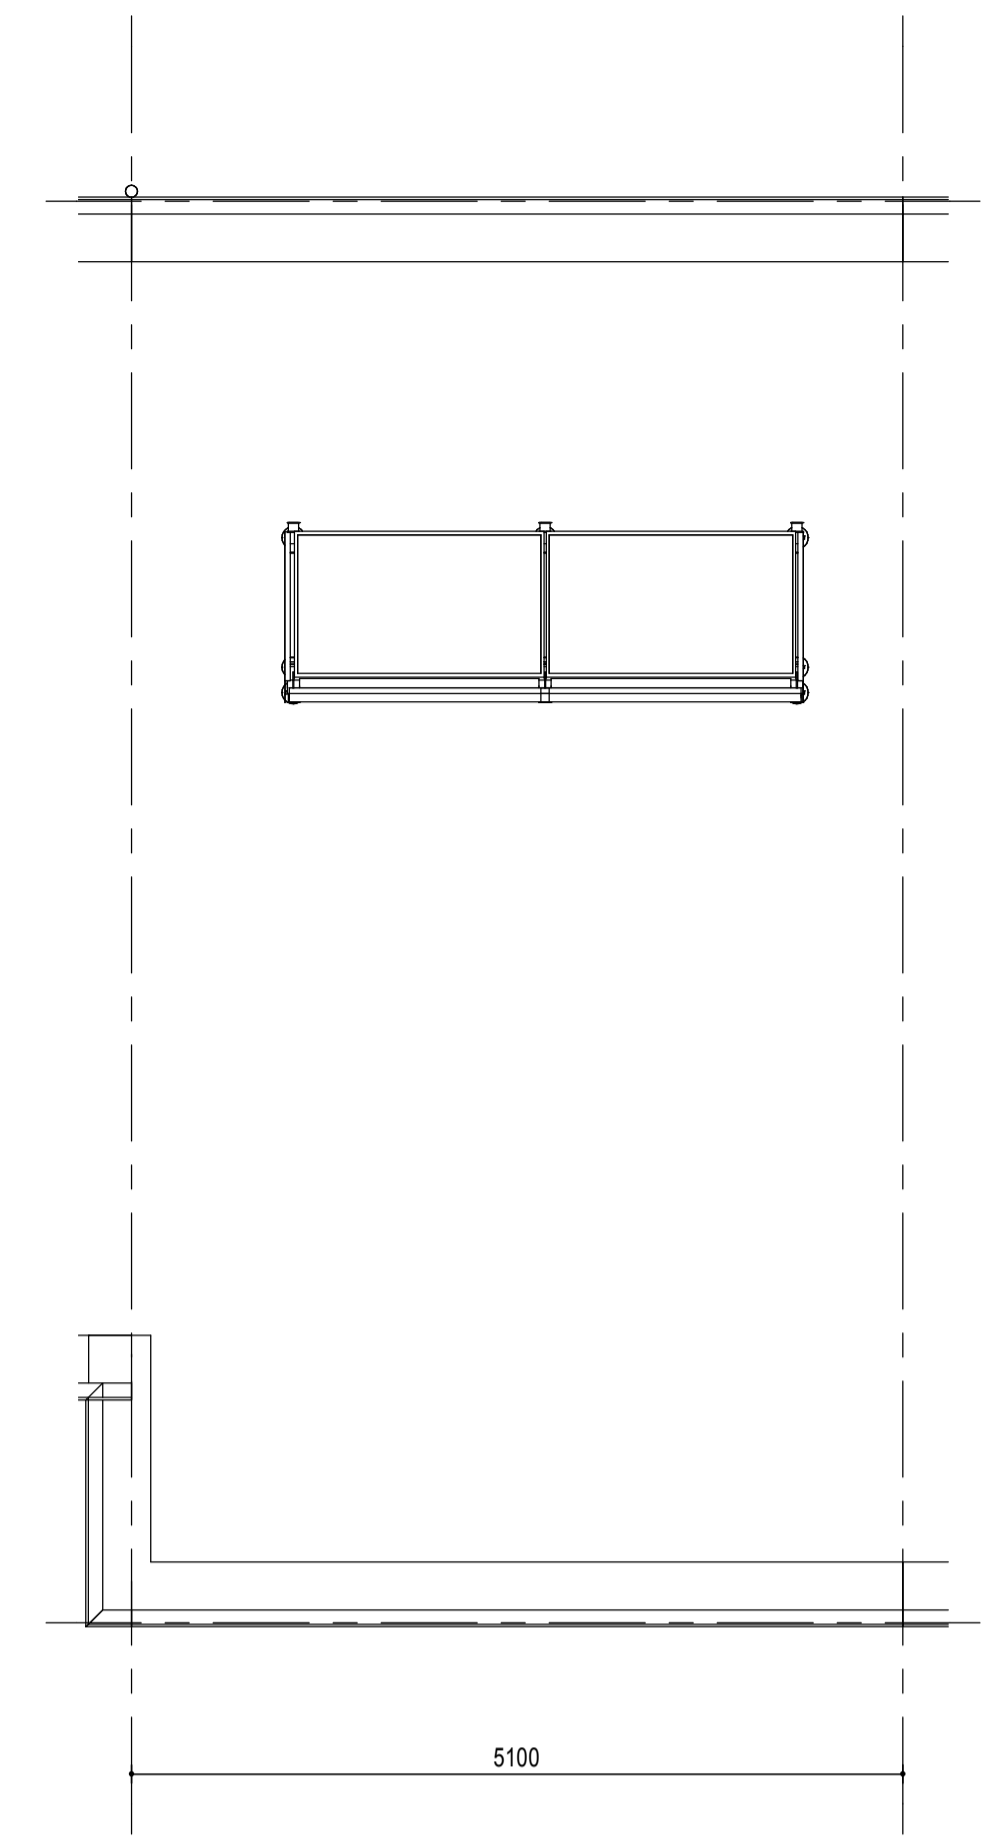

begane grond

1e verdieping

2e verdieping

3e verdieping

dak

doorsnede

**RENOOI**  
PLATTEGROND

- metselwerk wit
- metselwerk rood
- metselwerk grijs accent
- isolatie
- betonwand
- lichte scheidingwand
- 1 polig schakelaar
- serie schakelaar
- wissel schakelaar
- erk. wcd combi 1p schak.
- bedrukker
- signaalgever deurbel
- dubb. wandcontactdoos hor.
- enkele wandcontactdoos
- penlex wcd 2x230V
- aansluitpunt 230V
- vloerverwarming
- mv mechanische ventilatie
- wm opstelplaats wasmachine
- wd opstelplaats wasdroger
- hwa hemelwaterafvoer
- rookmelder
- leiding loos ( controle draad)
- leiding bedraad thermostaat
- leiding bedraad up
- wandlicht aansluitpunt
- plafondlicht aansluitpunt
- verdeelkast
- aardpunt
- mechanische ventilatie
- afzuigventiel
- rookmelder

schaal 1:50

formaat A1

onderdeel bouwnummer 50

tekeningnummer **BN50**