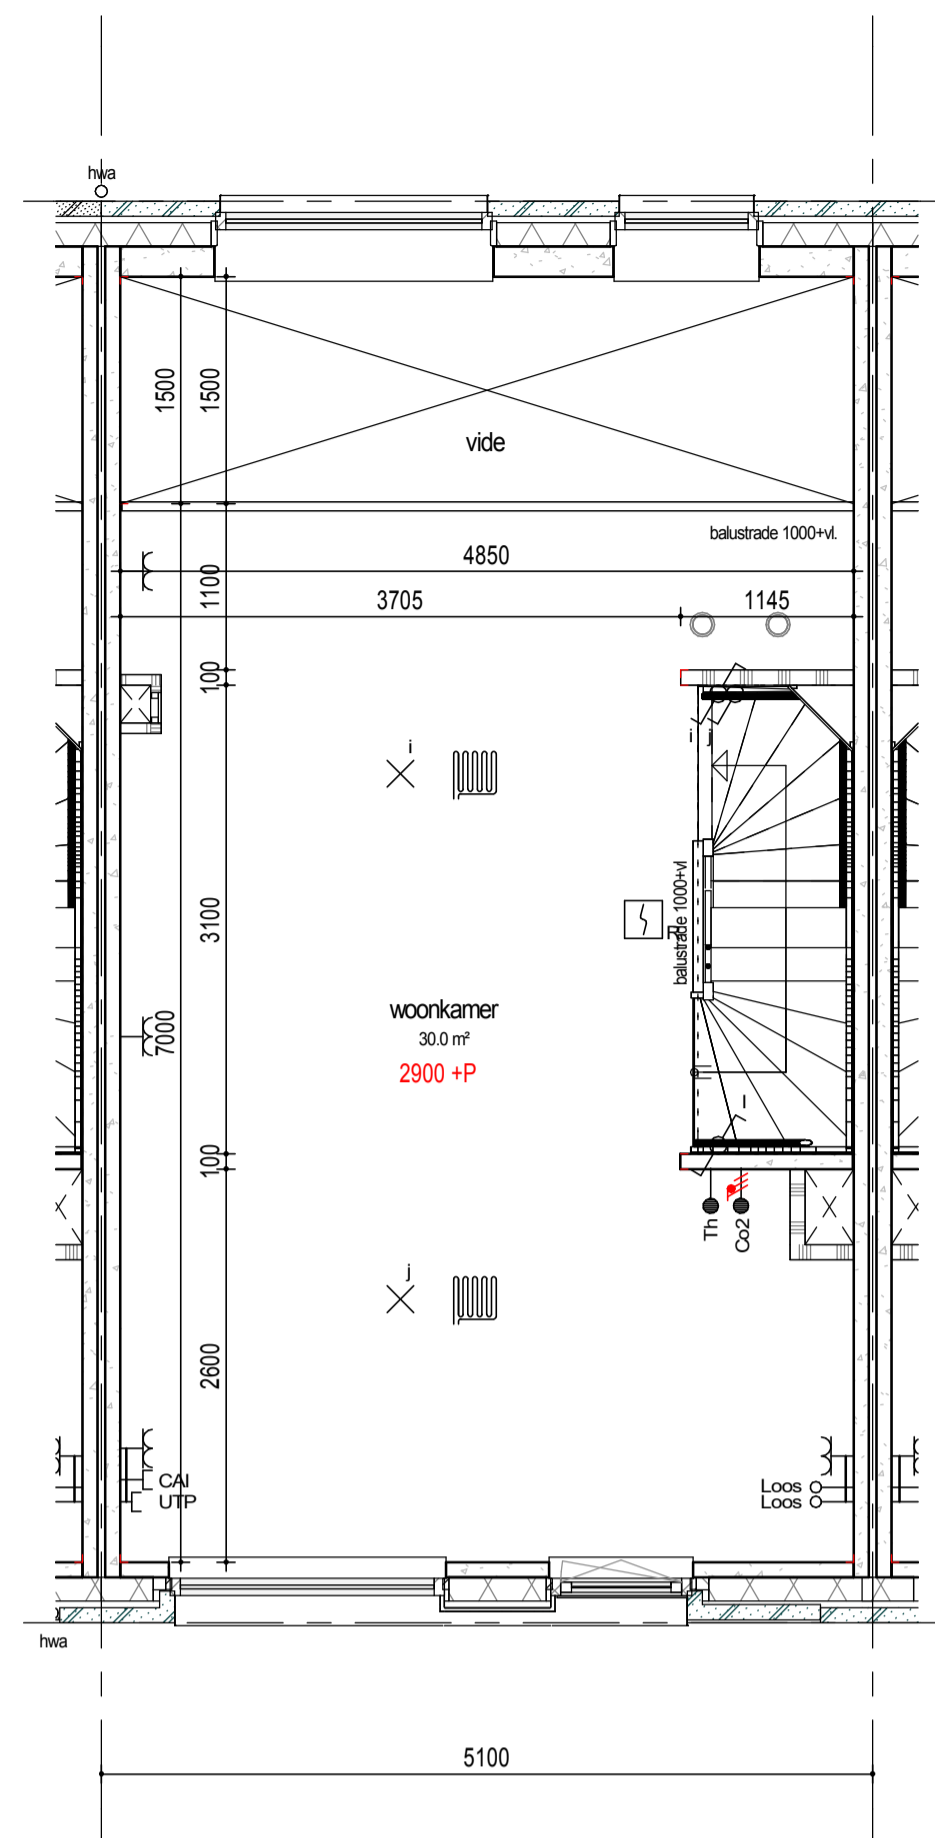

begane grond

1e verdieping

2e verdieping

3e verdieping

dak

doorsnede

**RENOOI**  
PLATTEGROND

- metselwerk wit
- metselwerk rood
- metselwerk grijs accent
- isolatie
- betonwand
- lichte scheidingwand
- 1 polig schakelaar
- serie schakelaar
- wissel schakelaar
- erk. wcd combi 1p schak.
- bedrukker
- signaalgever deurbel
- dubb. wandcontactdoos hor.
- enkele wandcontactdoos
- penlex wcd 2x230V
- aansluitpunt 230V
- vloerverwarming
- mv mechanische ventilatie
- wm opstelplaats wasmachine
- wd opstelplaats wasdroger
- hwa hemelwaterafvoer
- rookmelder
- leiding loos ( controle draad)
- leiding bedraad thermostaat
- leiding bedraad up
- wandlicht aansluitpunt
- plafondlicht aansluitpunt
- verdeelkast
- aardpunt
- mechanische ventilatie
- afzuigventiel
- rookmelder

schaal 1:50

formaat A1

onderdeel bouwnummer 50

tekeningnummer **BN50**