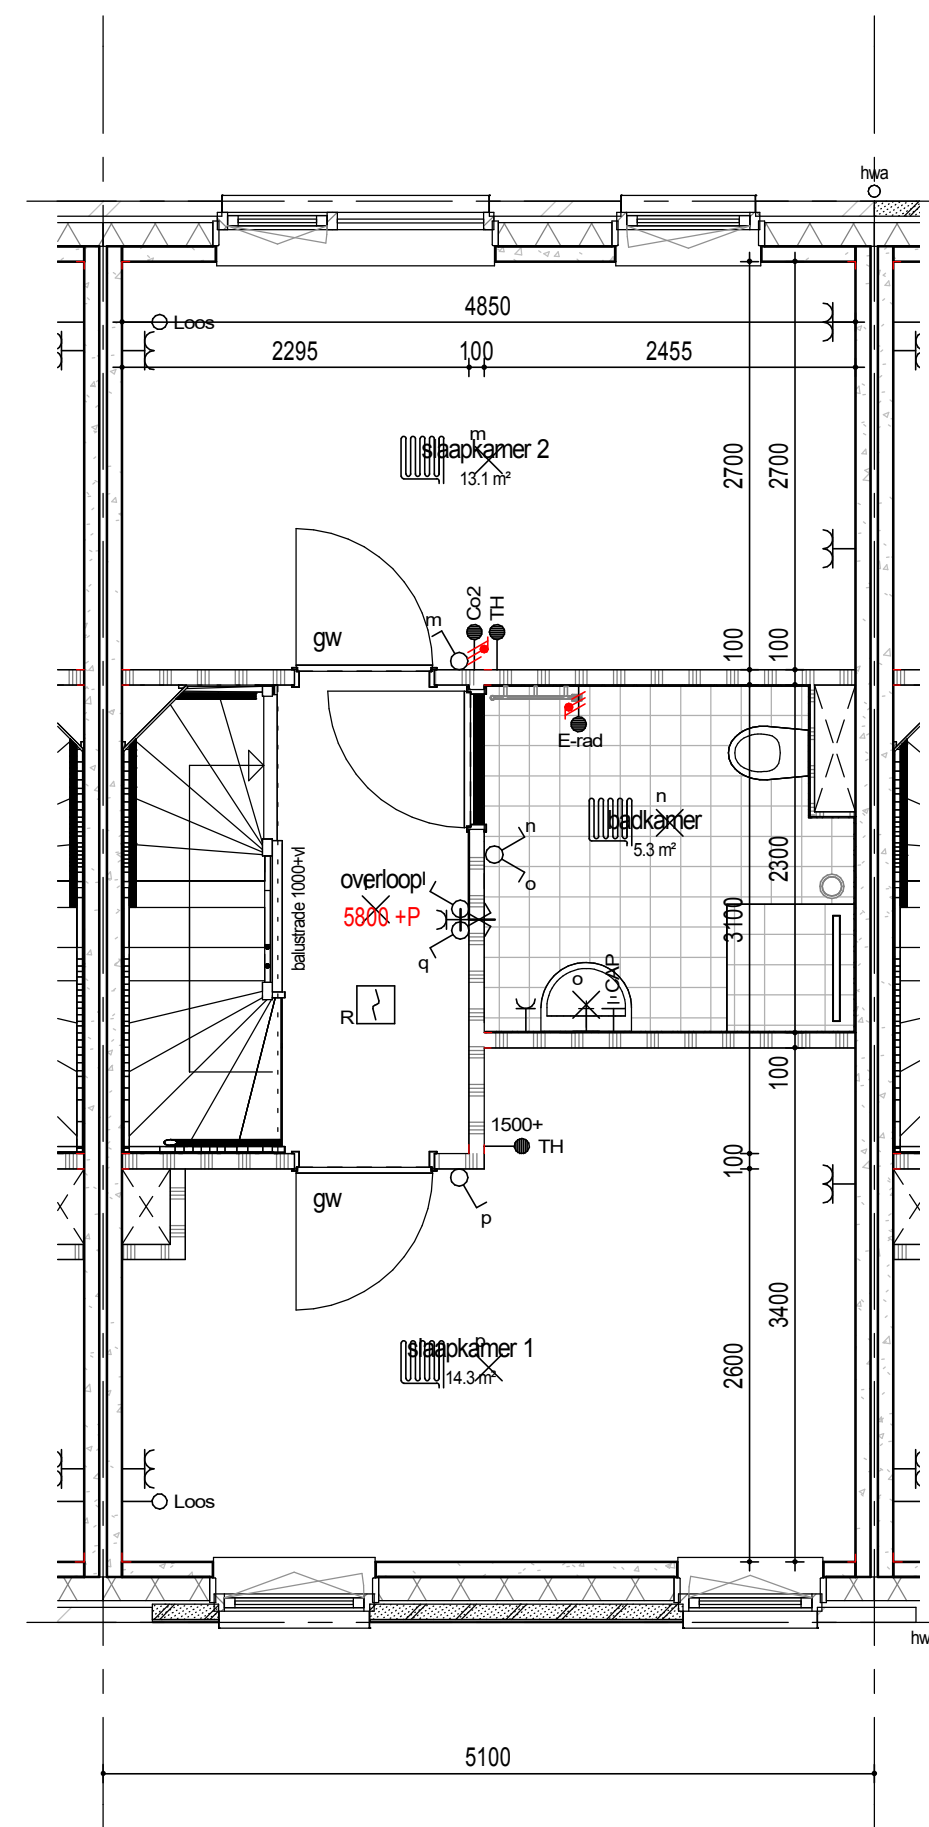

begane grond

1e verdieping

2e verdieping

3e verdieping

dak

doorsnede

RENVOOI
PLATTEGROND

- metselwerk wit
- metselwerk rood
- metselwerk grijs accent
- isolatie
- betonwand
- lichte scheidingswand
- 1 polig schakelaar
- serie schakelaar
- wissel schakelaar
- erk. wcd combi 1p schak.
- bedrukker
- signaalgever deurbel
- dubb. wandcontactdoos hor.
- enkele wandcontactdoos
- perilex wcd 2x230V
- aansluitpunt 230V
- vloerverwarming
- mv mechanische ventilatie
- wm opstelplaats wasmachine
- wd opstelplaats wasdroger
- hwa hemelwaterafvoer
- rookmelder
- leiding loos (controle draad)
- leiding bedraad thermostaat
- utp leiding bedraad utp
- × wandlicht aansluitpunt
- × plafondlicht aansluitpunt
- verdeelkast
- aardpunt
- mechanische ventilatie
- afzuigventiel
- rookmelder

VELD 7A

		BLOK 25				
48	49	50	51	52	53	54
		47		57		
BLOK 26		46		58		BLOK 27
		45		59		
		44		60		

wonen in
FORZA!

project Wonen in Forza! te Amersfoort

datum 01 12 2020

fase Verkoop

gepland

status Definitief

schaal 1:50

onderdeel Bouwnummer 55

tekeningnummer **BN55**