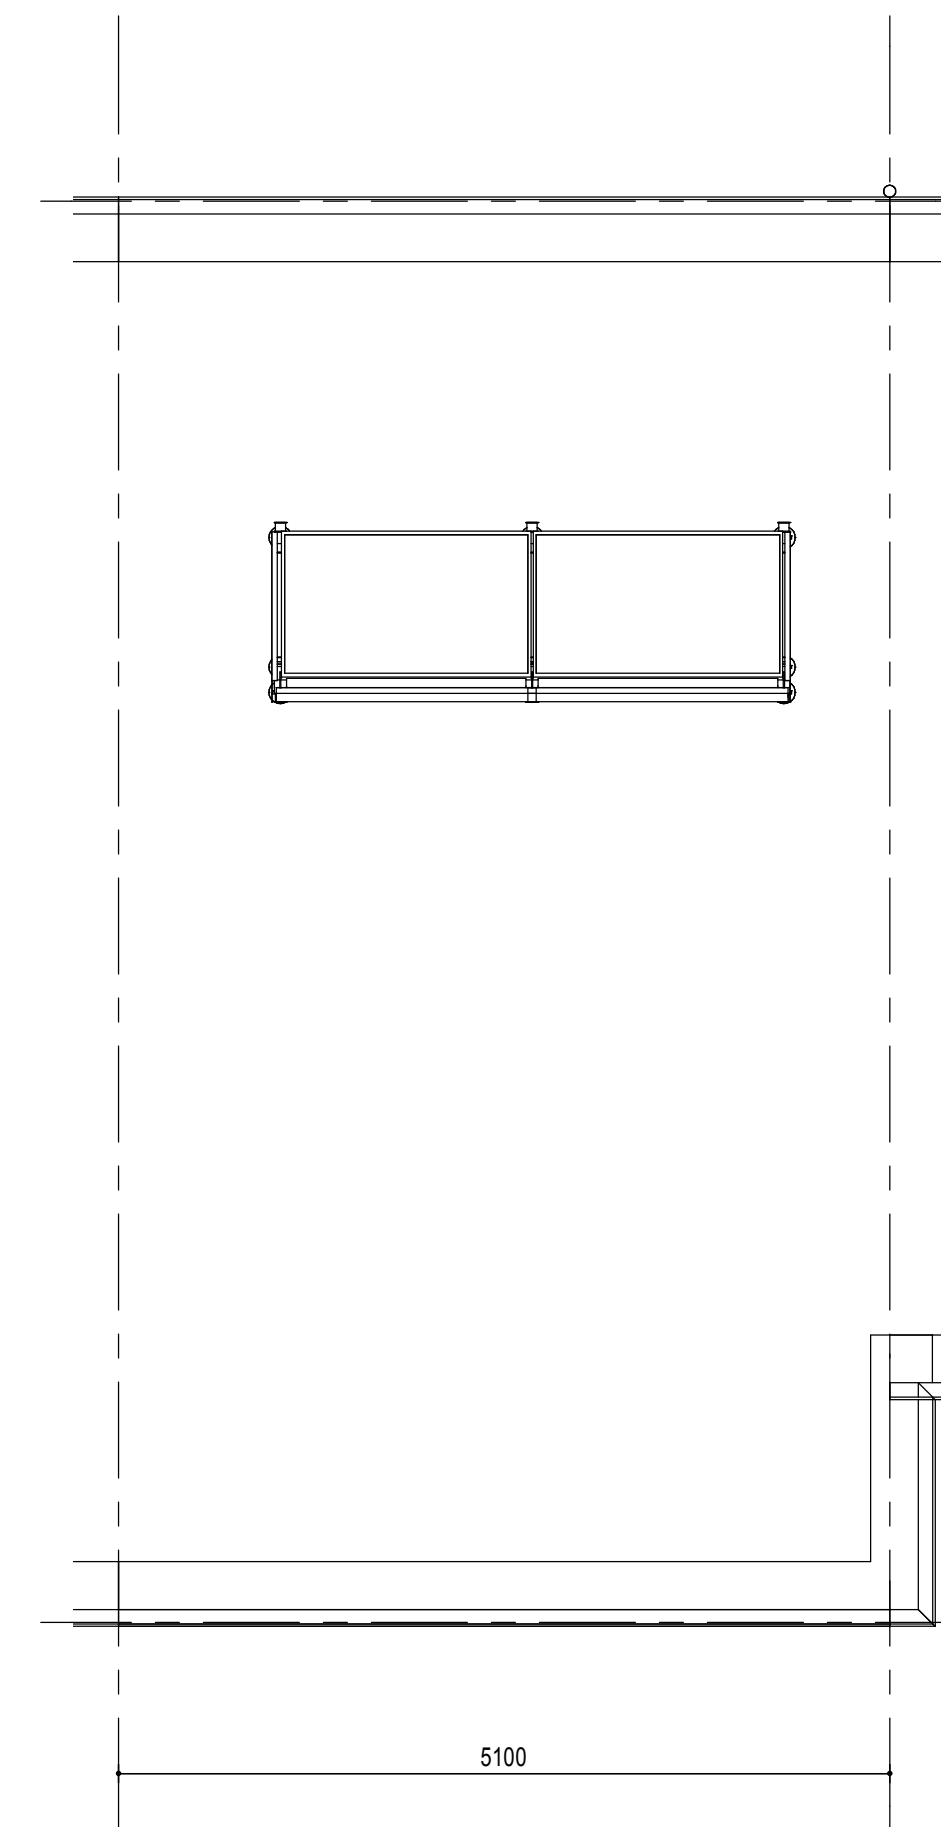

begane grond

1e verdieping

2e verdieping

3e verdieping

dak

doorsnede

RENVOOI
PLATTEGROND

- metselwerk wit
- metselwerk rood
- metselwerk grijs accent
- isolatie
- betonwand
- lichte scheidingswand
- 1 polig schakelaar
- serie schakelaar
- wissel schakelaar
- erk. wcd combi 1p schak.
- bedrukker
- signaalgever deurbel
- dubb. wandcontactdoos hor.
- enkele wandcontactdoos
- perilex wcd 2x230V
- aansluitpunt 230V
- vloerverwarming
- mv mechanische ventilatie
- wm opstelplaats wasmachine
- wd opstelplaats wasdroger
- hwa hemelwaterafvoer
- rookmelder
- leiding loos (controle draad)
- leiding bedraad thermostaat
- utp leiding bedraad utp
- × wandlicht aansluitpunt
- × plafondlicht aansluitpunt
- verdeelkast
- aardpunt
- mechanische ventilatie
- afzuigventiel
- rookmelder

schaal 1:50

onderdeel Bouwnummer 55

tekeningnummer **BN55**