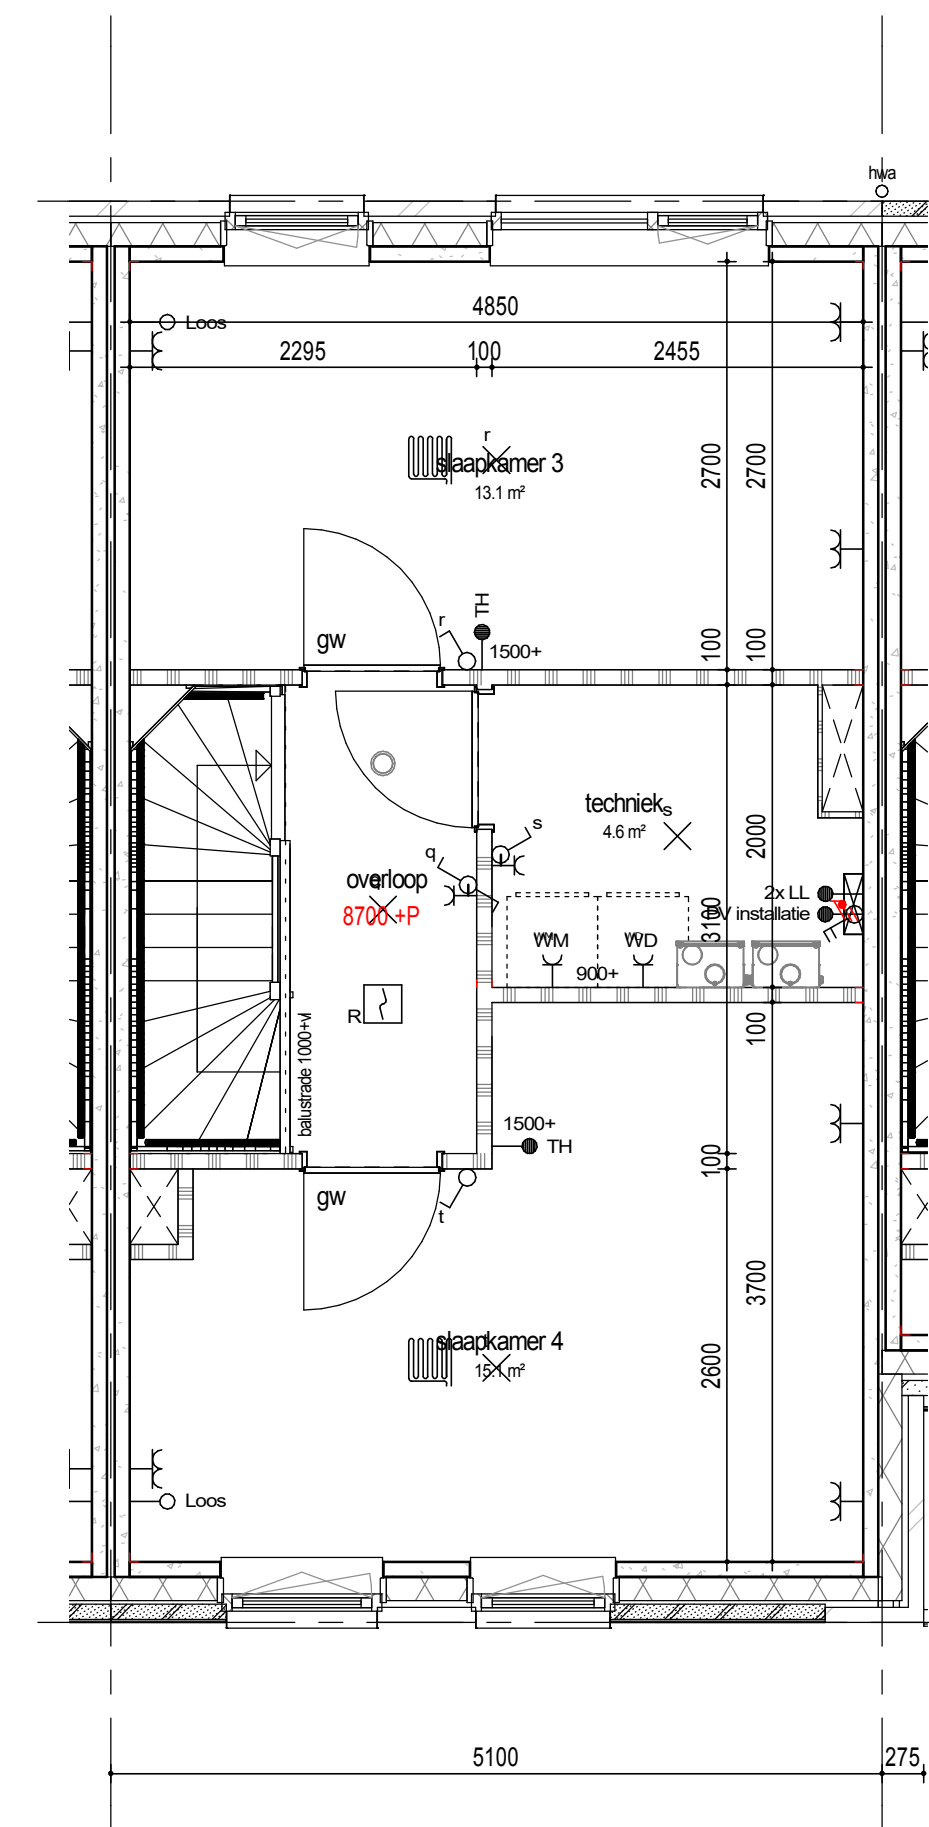

begane grond

1e verdieping

2e verdieping

3e verdieping

dak

doorsnede

RENVOOI
PLATTEGROND

- metselwerk wit
- metselwerk rood
- metselwerk grijs accent
- isolatie
- betonwand
- lichte scheidingswand
- 1 polig schakelaar
- serie schakelaar
- wissel schakelaar
- erk. wcd combi 1p schak.
- bedrukker
- signaalgever deurbel
- dubb. wandcontactdoos hor.
- enkele wandcontactdoos
- perilex wcd 2x230V
- aansluitpunt 230V
- vloerverwarming
- mv mechanische ventilatie
- wm opstelplaats wasmachine
- wd opstelplaats wasdroger
- hwa hemelwaterafvoer
- rookmelder
- leiding loos (controle draad)
- leiding bedraad thermostaat
- utp leiding bedraad utp
- × wandlicht aansluitpunt
- × plafondlicht aansluitpunt
- verdeelkast
- aardpunt
- mechanische ventilatie
- afzuigventiel
- rookmelder

VELD 7A

		BLOK 25				
48	49	50	51	52	53	54
		47		57		
BLOK 26		46		58		BLOK 27
		45		59		
		44		60		

wonen in
FORZA!

project Wonen in Forza! te Amersfoort

datum 01 12 2020

fase Verkoop

gepland

status Definitief

schaal 1:50

onderdeel Bouwnummer 55

tekeningnummer **BN55**