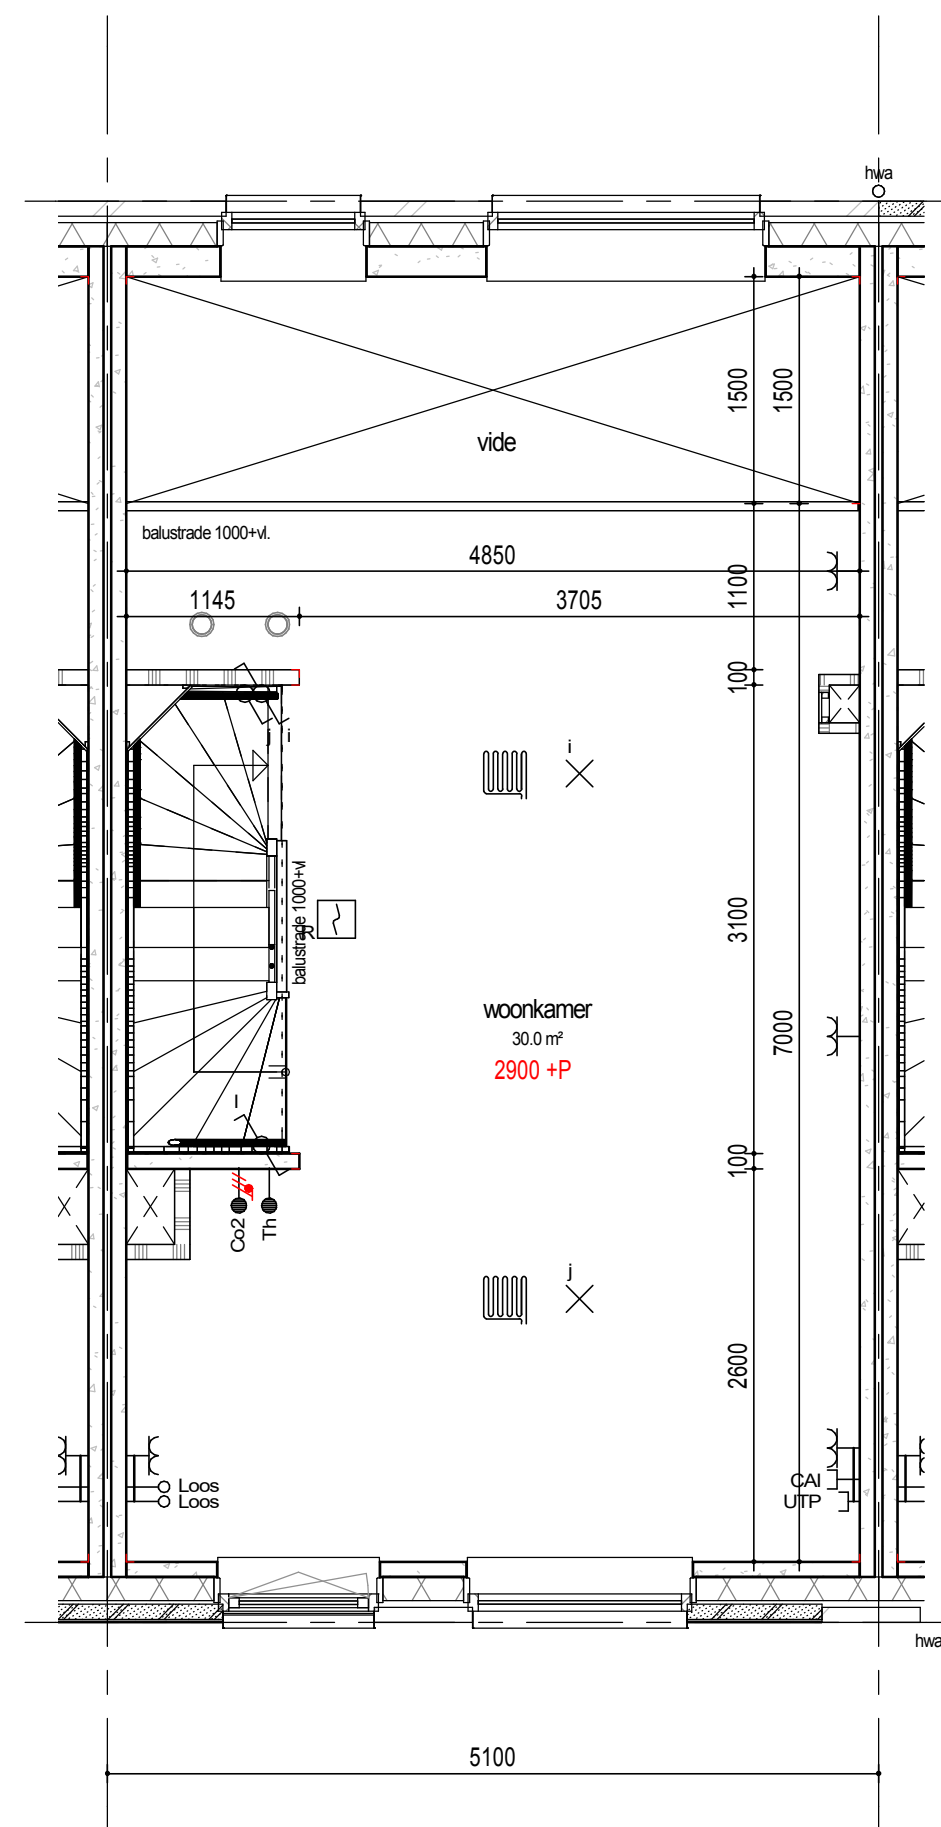

begane grond

1e verdieping

2e verdieping

3e verdieping

dak

doorsnede

RENVOOI
PLATTEGROND

- metselwerk wit
- metselwerk rood
- metselwerk grijs accent
- isolatie
- betonwand
- lichte scheidingswand
- 1 polig schakelaar
- serie schakelaar
- wissel schakelaar
- erk. wcd combi 1p schak.
- bedrukker
- signaalgever deurbel
- dubb. wandcontactdoos hor.
- enkele wandcontactdoos
- perilex wcd 2x230V
- aansluitpunt 230V
- vloerverwarming
- mv mechanische ventilatie
- wm opstelplaats wasmachine
- wd opstelplaats wasdroger
- hwa hemelwaterafvoer
- rookmelder
- leiding loos (controle draad)
- leiding bedraad thermostaat
- utp leiding bedraad utp
- × wandlicht aansluitpunt
- × plafondlicht aansluitpunt
- verdeelkast
- aardpunt
- mechanische ventilatie
- afzuigventiel
- rookmelder

schaal 1:50

onderdeel Bouwnummer 55

tekeningnummer **BN55**