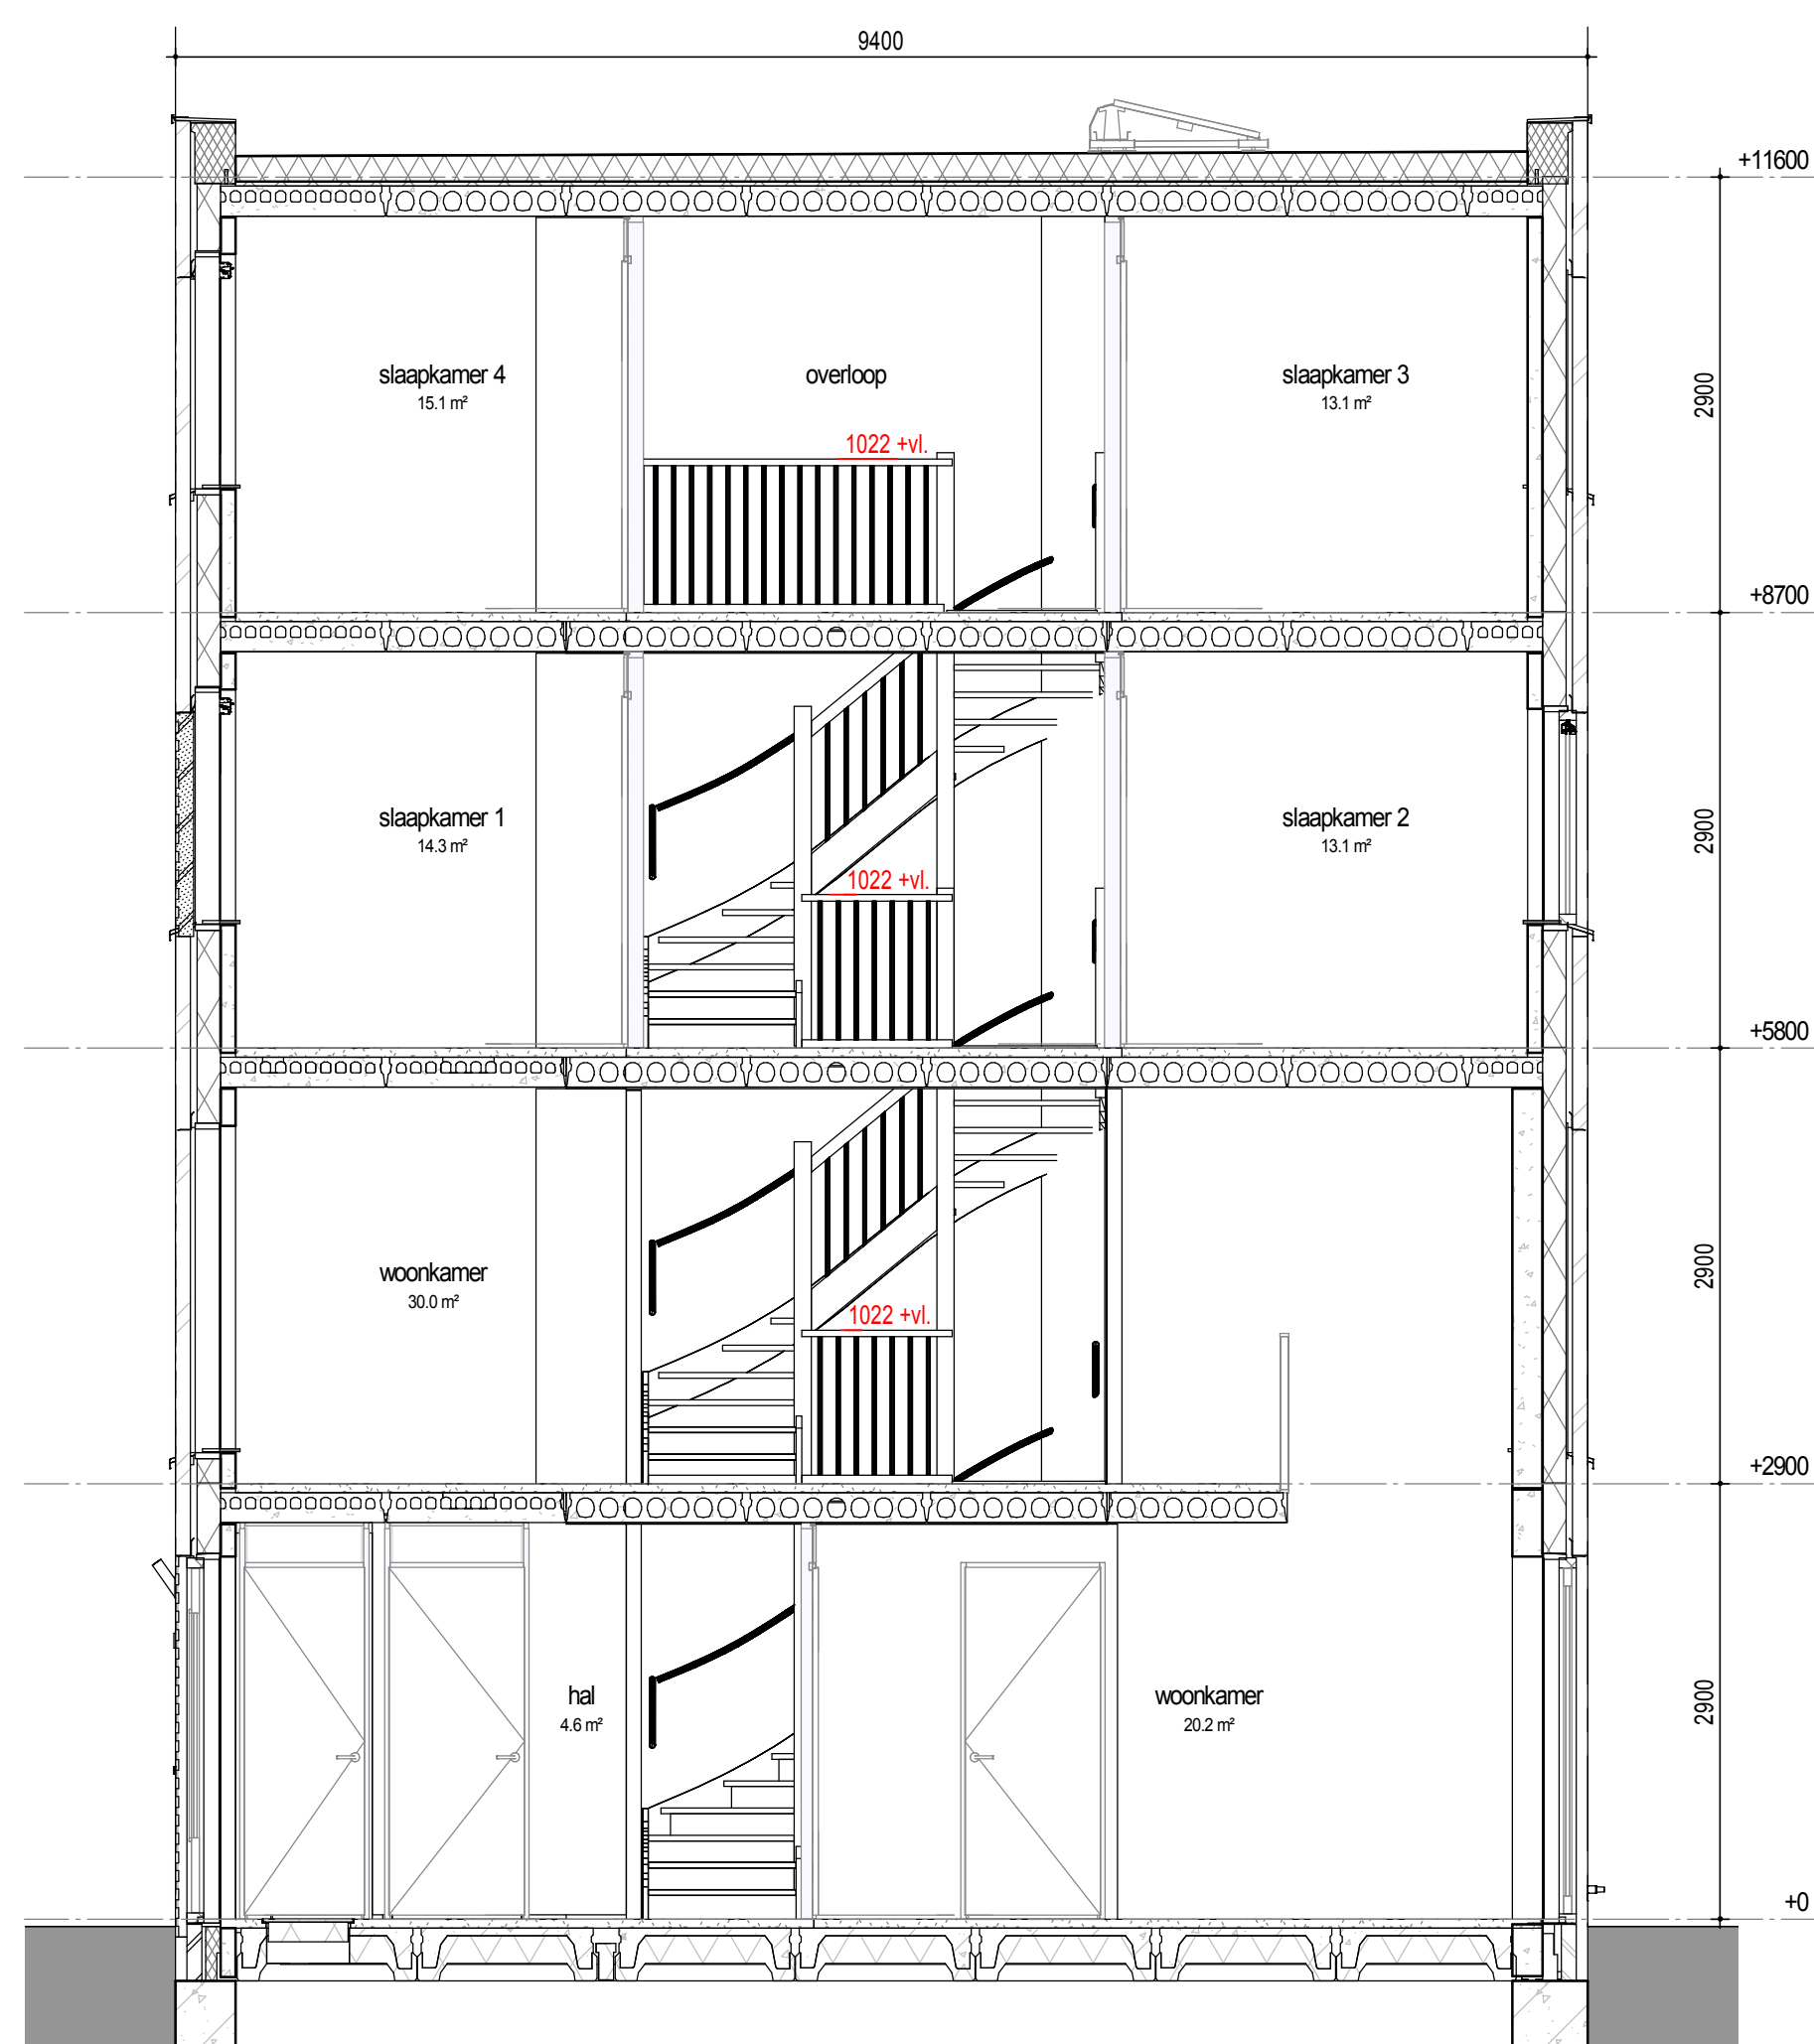

begane grond

1e verdieping

2e verdieping

3e verdieping

dak

doorsnede

RENVOOI
PLATTEGROND

- metselwerk wit
- metselwerk rood
- metselwerk grijs accent
- isolatie
- betonwand
- lichte scheidingswand
- 1 polig schakelaar
- serie schakelaar
- wissel schakelaar
- erk. wcd combi 1p schak.
- bedrukker
- signaalgever deurbel
- dubb. wandcontactdoos hor.
- enkele wandcontactdoos
- perilex wcd 2x230V
- aansluitpunt 230V
- vloerverwarming
- mv mechanische ventilatie
- wm opstelplaats wasmachine
- wd opstelplaats wasdroger
- hwa hemelwaterafvoer
- rookmelder
- leiding loos (controle draad)
- leiding bedraad thermostaat
- utp leiding bedraad utp
- × wandlicht aansluitpunt
- × plafondlicht aansluitpunt
- verdeelkast
- aardpunt
- mechanische ventilatie
- afzuigventiel
- rookmelder

VELD 7A

		BLOK 25				
48	49	50	51	52	53	54
		47		57		
BLOK 26		46		58		BLOK 27
		45		59		
		44		60		

wonen in
FORZA!

project Wonen in Forza! te Amersfoort

datum 01 12 2020

fase Verkoop

gepland

status Definitief

schaal 1:50

onderdeel Bouwnummer 55

tekeningnummer **BN55**