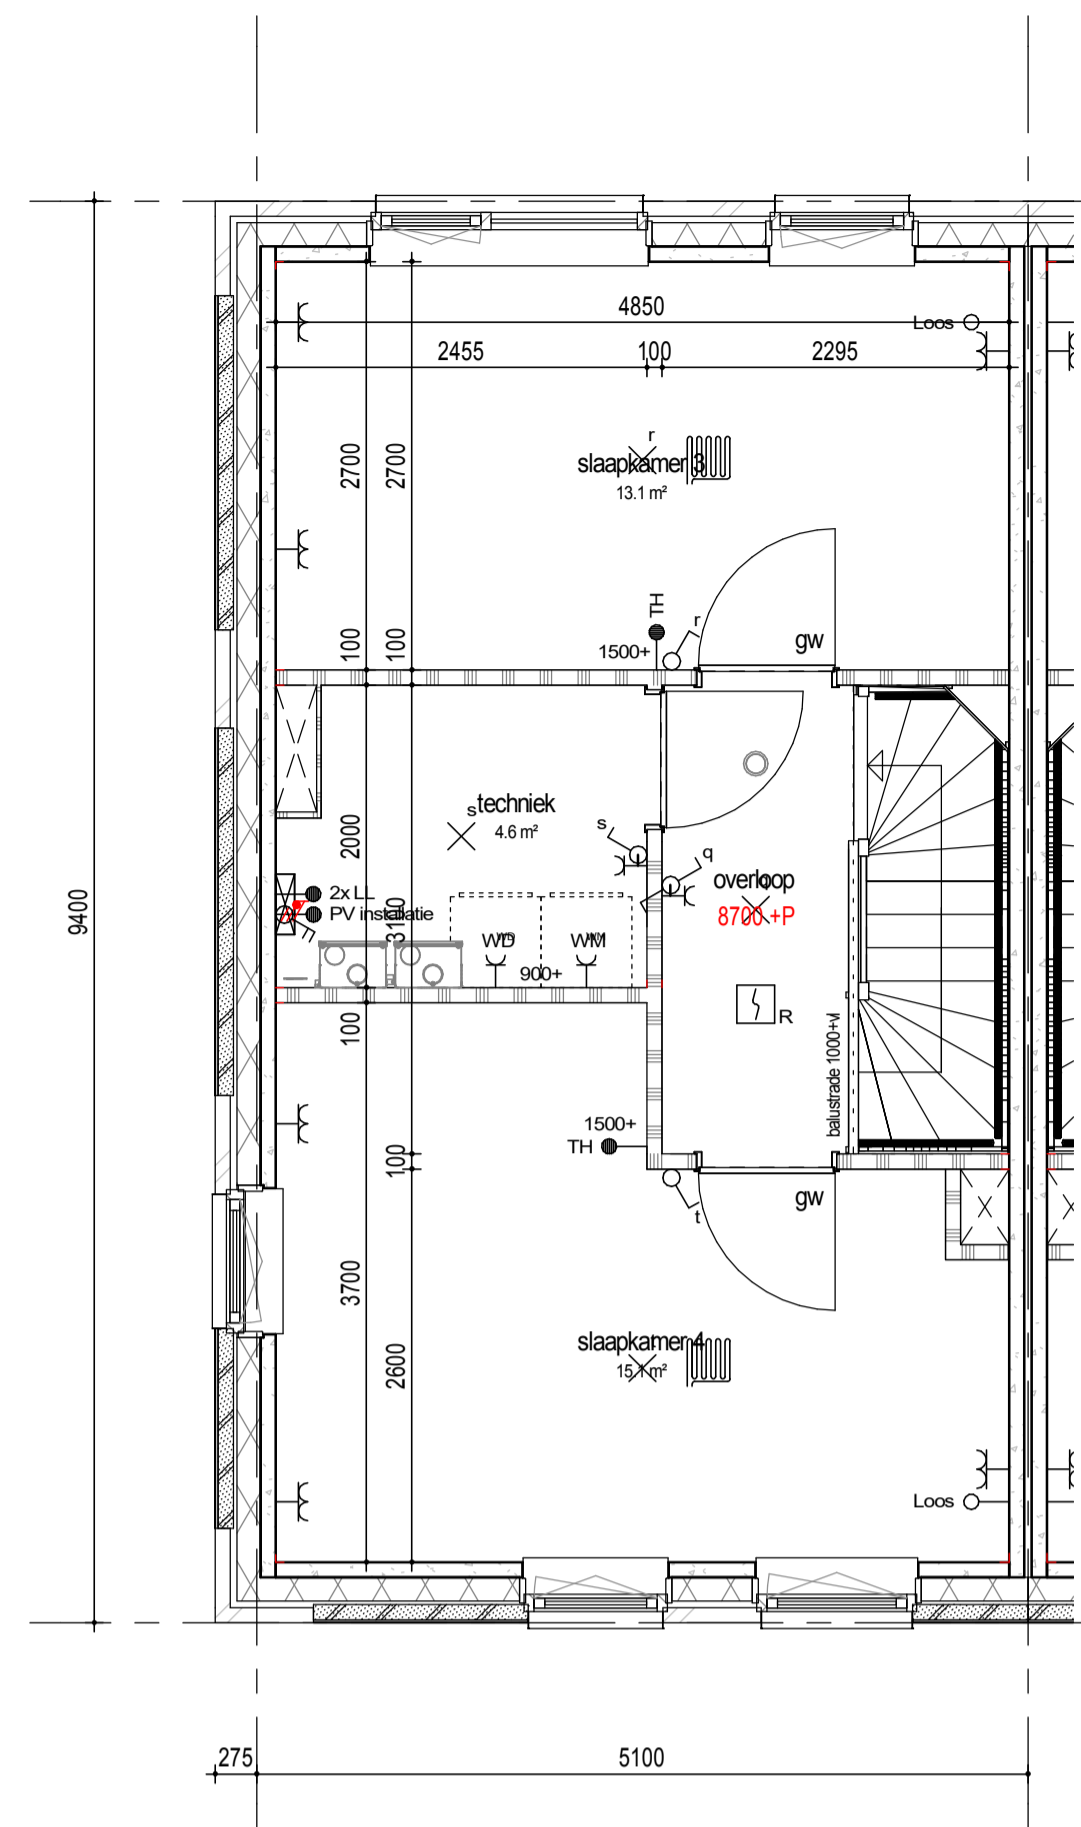

begane grond

1e verdieping

2e verdieping

3e verdieping

dak

doorsnede

RENVOOI
PLATTEGROND

- metselwerk wit
- metselwerk rood
- metselwerk grijs accent
- isolatie
- betonwand
- lichte scheidingswand
- 1 polig schakelaar
- serie schakelaar
- wissel schakelaar
- erk. wcd combi 1p schak.
- bedrukker
- signaalgever deurbel
- dubb. wandcontactdoos hor.
- enkele wandcontactdoos
- perilex wcd 2x230V
- aansluitpunt 230V
- vloerverwarming
- mv mechanische ventilatie
- wm opstelplaats wasmachine
- wd opstelplaats wasdroger
- hwa hemelwaterafvoer
- rookmelder
- leiding loos (controle draad)
- leiding bedraad thermostaat
- leiding bedraad up
- wandlicht aansluitpunt
- plafondlicht aansluitpunt
- verdeelkast
- aardpunt
- mechanische ventilatie
- afzuigventiel
- rookmelder

schaal 1:50

formaat A1

onderdeel Bouwnummer 56

tekeningnummer **BN56**