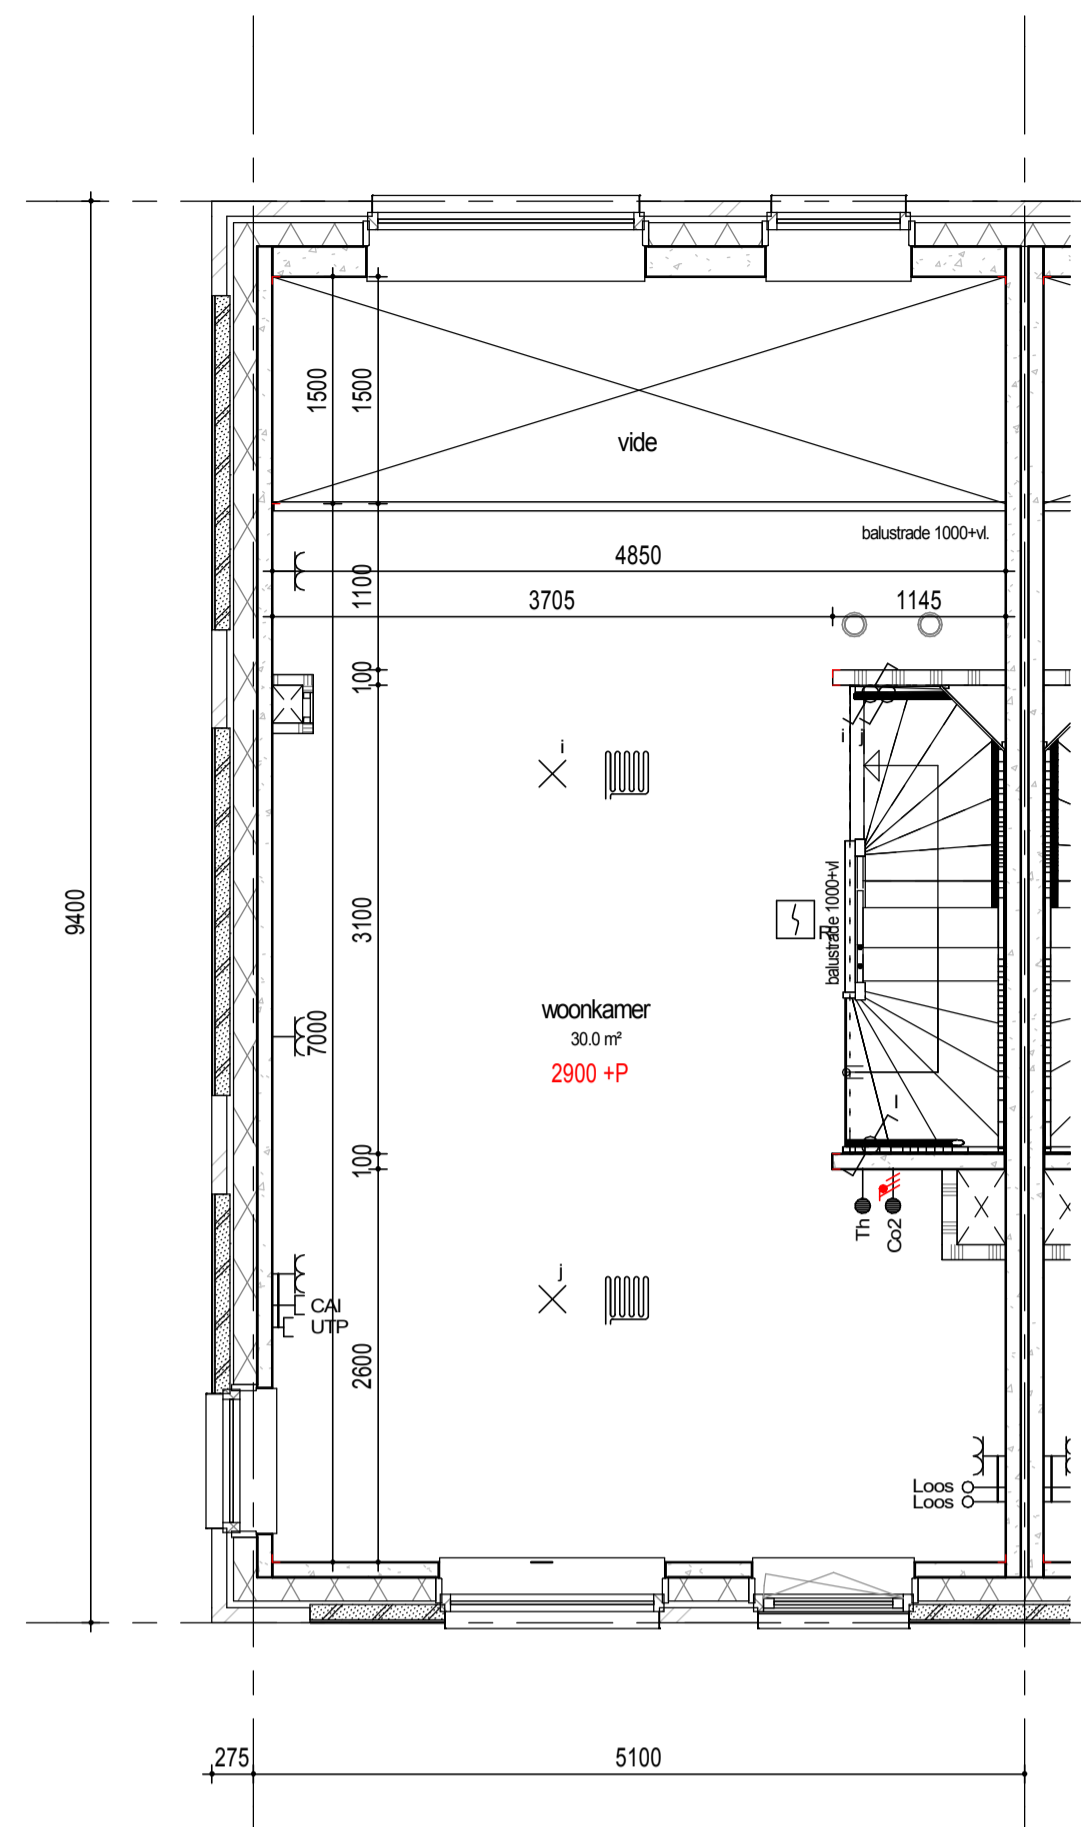

begane grond

1e verdieping

2e verdieping

3e verdieping

dak

doorsnede

RENVOOI
PLATTEGROND

- metselwerk wit
- metselwerk rood
- metselwerk grijs accent
- isolatie
- betonwand
- lichte scheidingswand
- 1 polig schakelaar
- serie schakelaar
- wissel schakelaar
- erk. wcd combi 1p schak.
- bedrukker
- signaalgever deurbel
- dubb. wandcontactdoos hor.
- enkele wandcontactdoos
- perilex wcd 2x230V
- aansluitpunt 230V
- vloerverwarming
- mv mechanische ventilatie
- wm opstelplaats wasmachine
- wd opstelplaats wasdroger
- hwa hemelwaterafvoer
- rookmelder
- leiding loos (controle draad)
- leiding bedraad thermostaat
- leiding bedraad up
- wandlicht aansluitpunt
- plafondlicht aansluitpunt
- verdeelkast
- aardpunt
- mechanische ventilatie
- afzuigventiel
- rookmelder

schaal 1:50

formaat A1

onderdeel Bouwnummer 56

tekeningnummer **BN56**