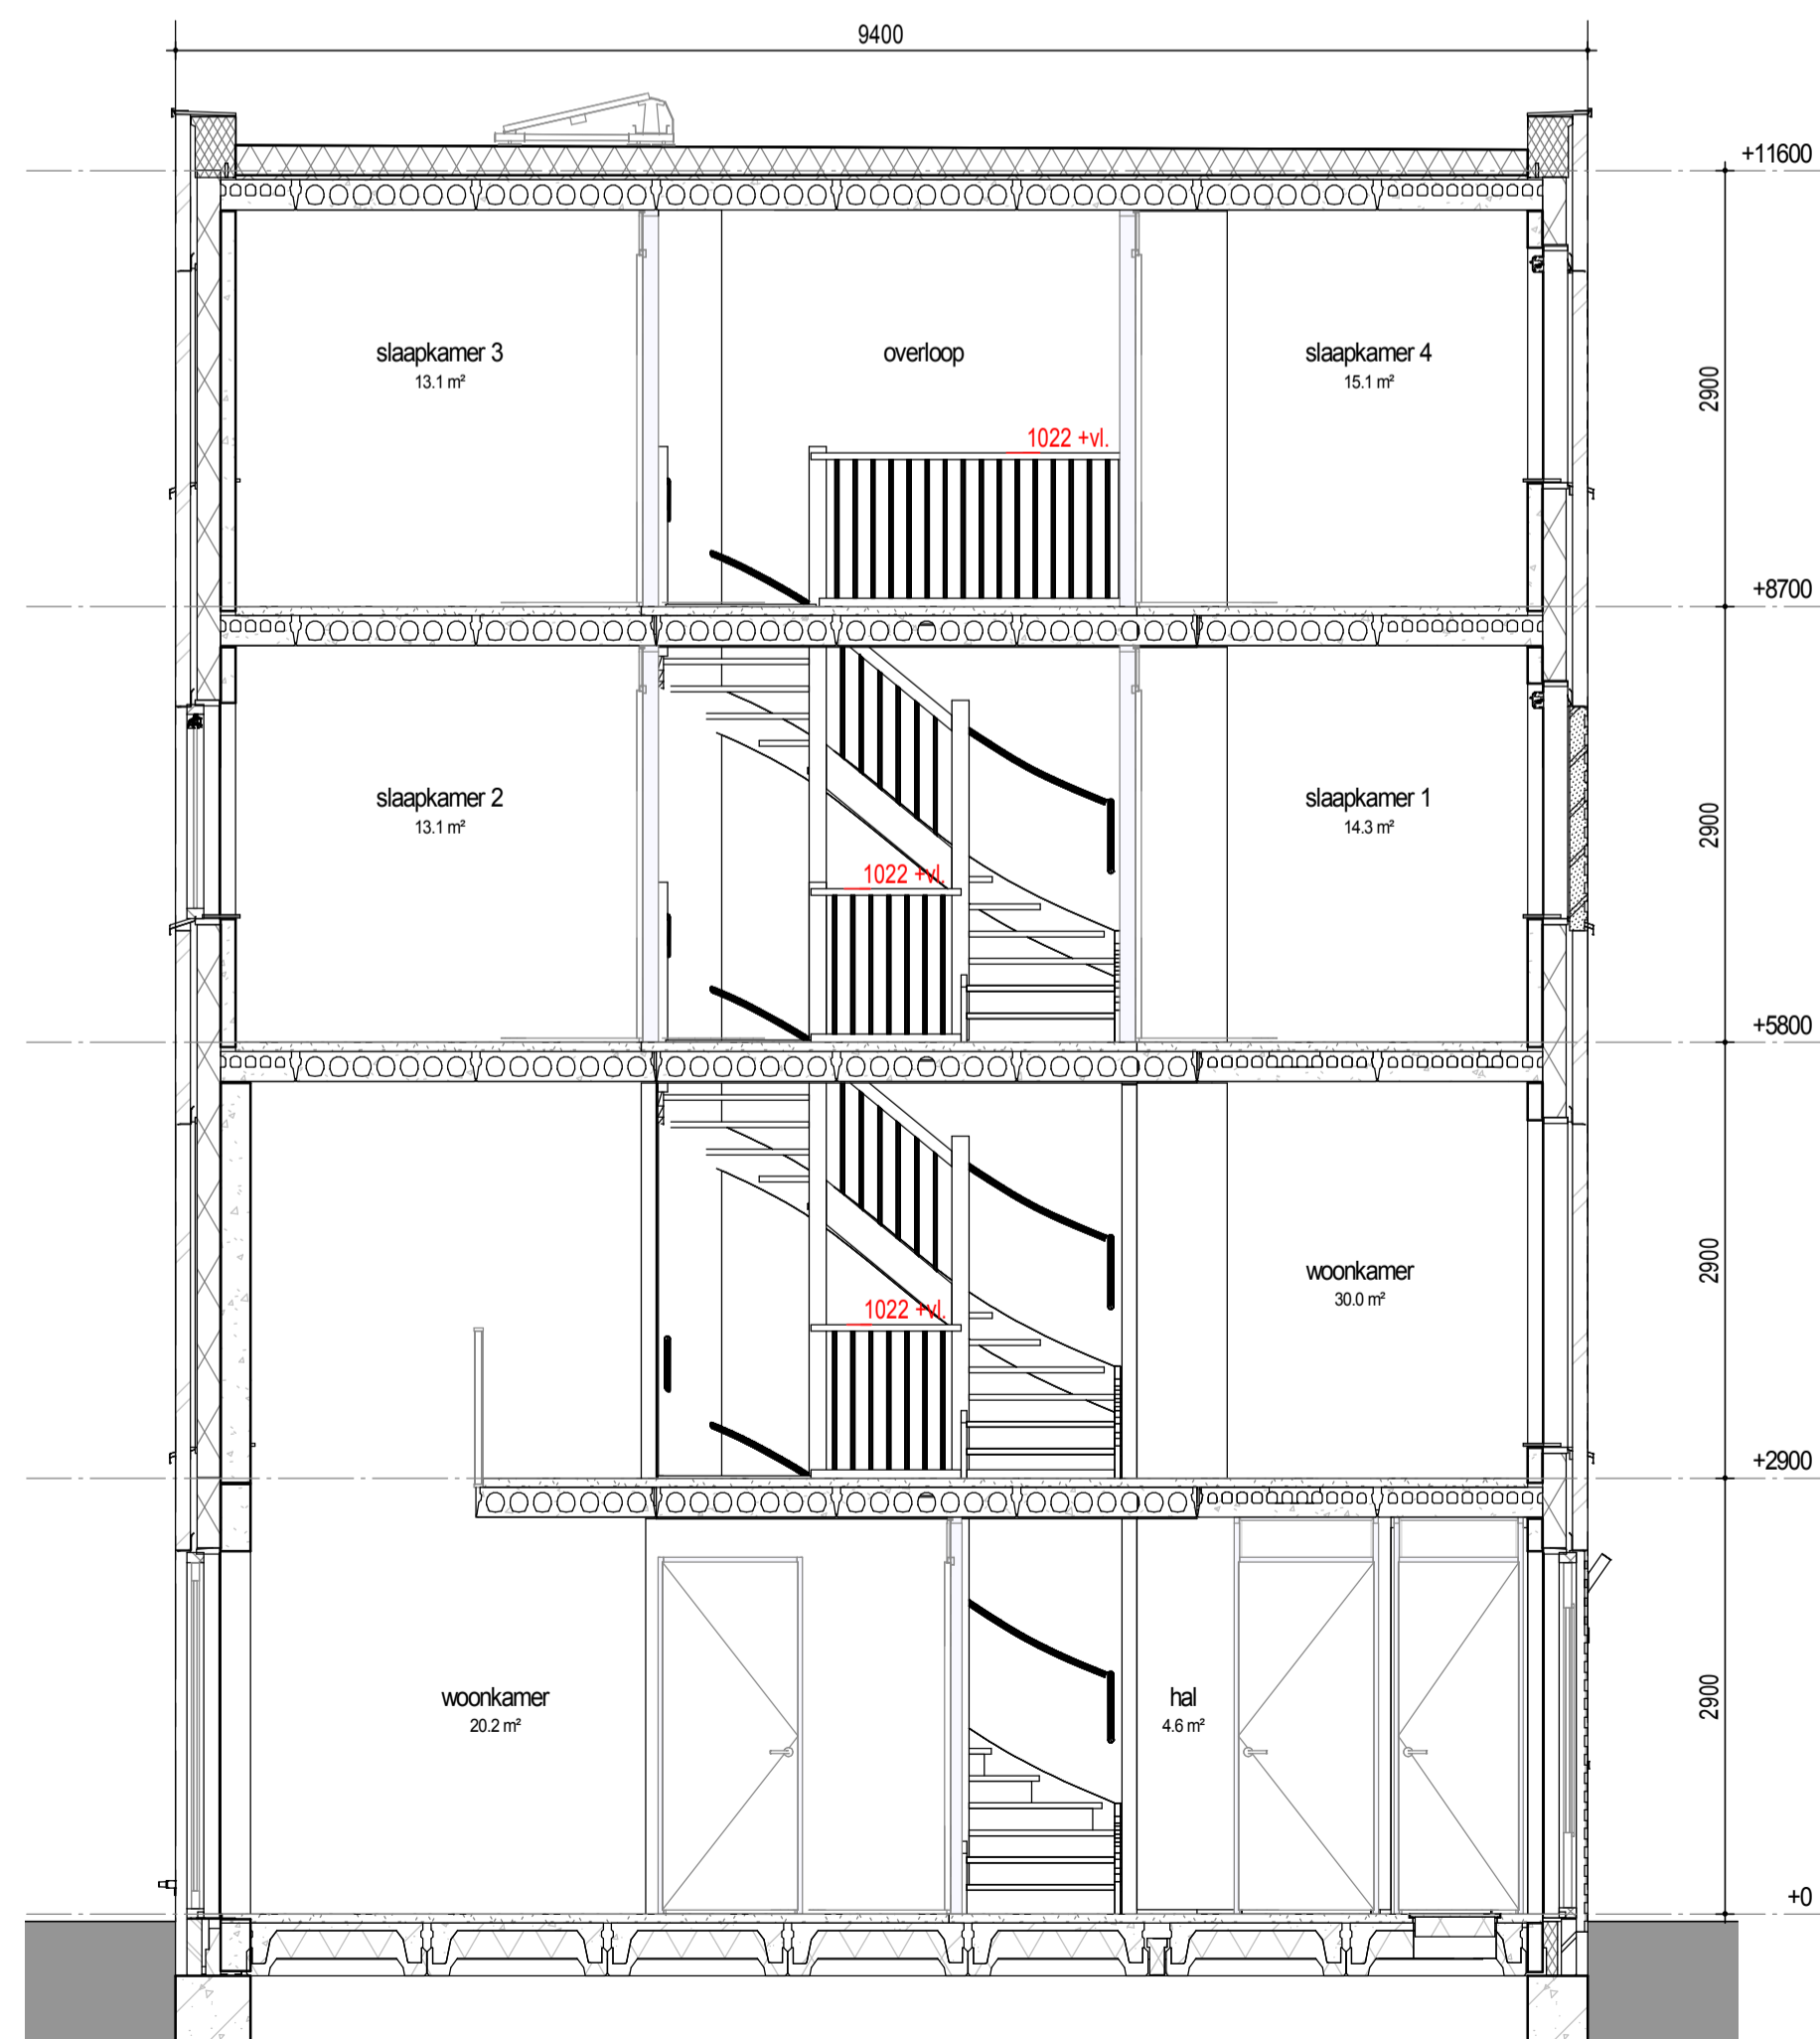

begane grond

1e verdieping

2e verdieping

3e verdieping

dak

doorsnede

RENVOOI
PLATTEGROND

- metselwerk wit
- metselwerk rood
- metselwerk grijs accent
- isolatie
- betonwand
- lichte scheidingswand
- 1 polig schakelaar
- serie schakelaar
- wissel schakelaar
- erk. wcd combi 1p schak.
- bedrukker
- signaalgever deurbel
- dubb. wandcontactdoos hor.
- enkele wandcontactdoos
- perilex wcd 2x230V
- aansluitpunt 230V
- vloerverwarming
- mv mechanische ventilatie
- wm opstelplaats wasmachine
- wd opstelplaats wasdroger
- hwa hemelwaterafvoer
- rookmelder
- leiding loos (controle draad)
- leiding bedraad thermostaat
- leiding bedraad up
- wandlicht aansluitpunt
- plafondlicht aansluitpunt
- verdeelkast
- aardpunt
- mechanische ventilatie
- afzuigventiel
- rookmelder

VELD 7A

BLOK 25						
48	49	50	51	52	53	
BLOK 26			47	57	BLOK 27	
		46	58			
		45	59			
		44	60			

wonen in
FORZA!

project Wonen in Forza! te Amersfoort

datum 01 12 2020

fase Verkoop

getekend

status Definitief

schaal 1:50

formaat A1

onderdeel Bouwnummer 56

tekeningnummer **BN56**