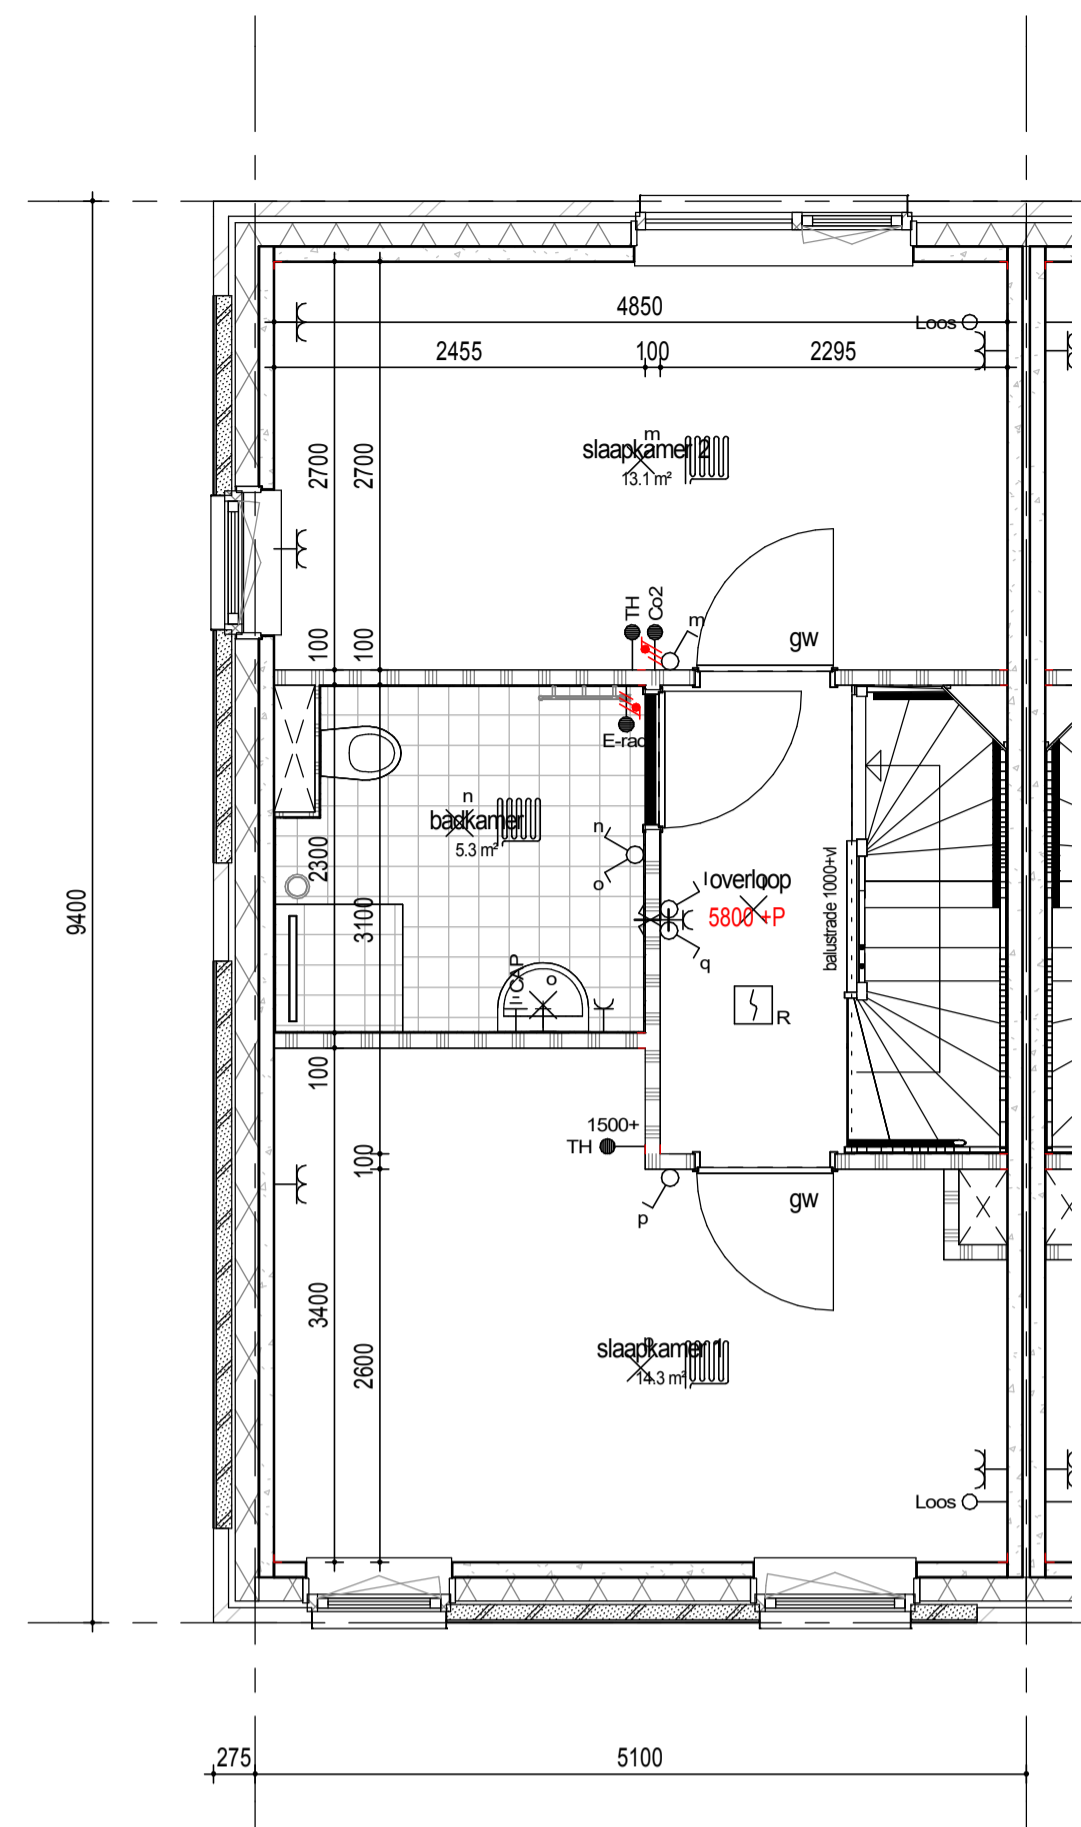

begane grond

1e verdieping

2e verdieping

3e verdieping

dak

doorsnede

RENVOOI
PLATTEGROND

- metselwerk wit
- metselwerk rood
- metselwerk grijs accent
- isolatie
- betonwand
- lichte scheidingswand
- 1 polig schakelaar
- serie schakelaar
- wissel schakelaar
- erk. wcd combi 1p schak.
- bedrukker
- signaalgever deurbel
- dubb. wandcontactdoos hor.
- enkele wandcontactdoos
- perilex wcd 2x230V
- aansluitpunt 230V
- vloerverwarming
- mv mechanische ventilatie
- wm opstelplaats wasmachine
- wd opstelplaats wasdroger
- hwa hemelwaterafvoer
- rookmelder
- leiding loos (controle draad)
- leiding bedraad thermostaat
- leiding bedraad up
- wandlicht aansluitpunt
- plafondlicht aansluitpunt
- verdeelkast
- aardpunt
- mechanische ventilatie
- afzuigventiel
- rookmelder

schaal 1:50

formaat A1

onderdeel Bouwnummer 56

tekeningnummer **BN56**