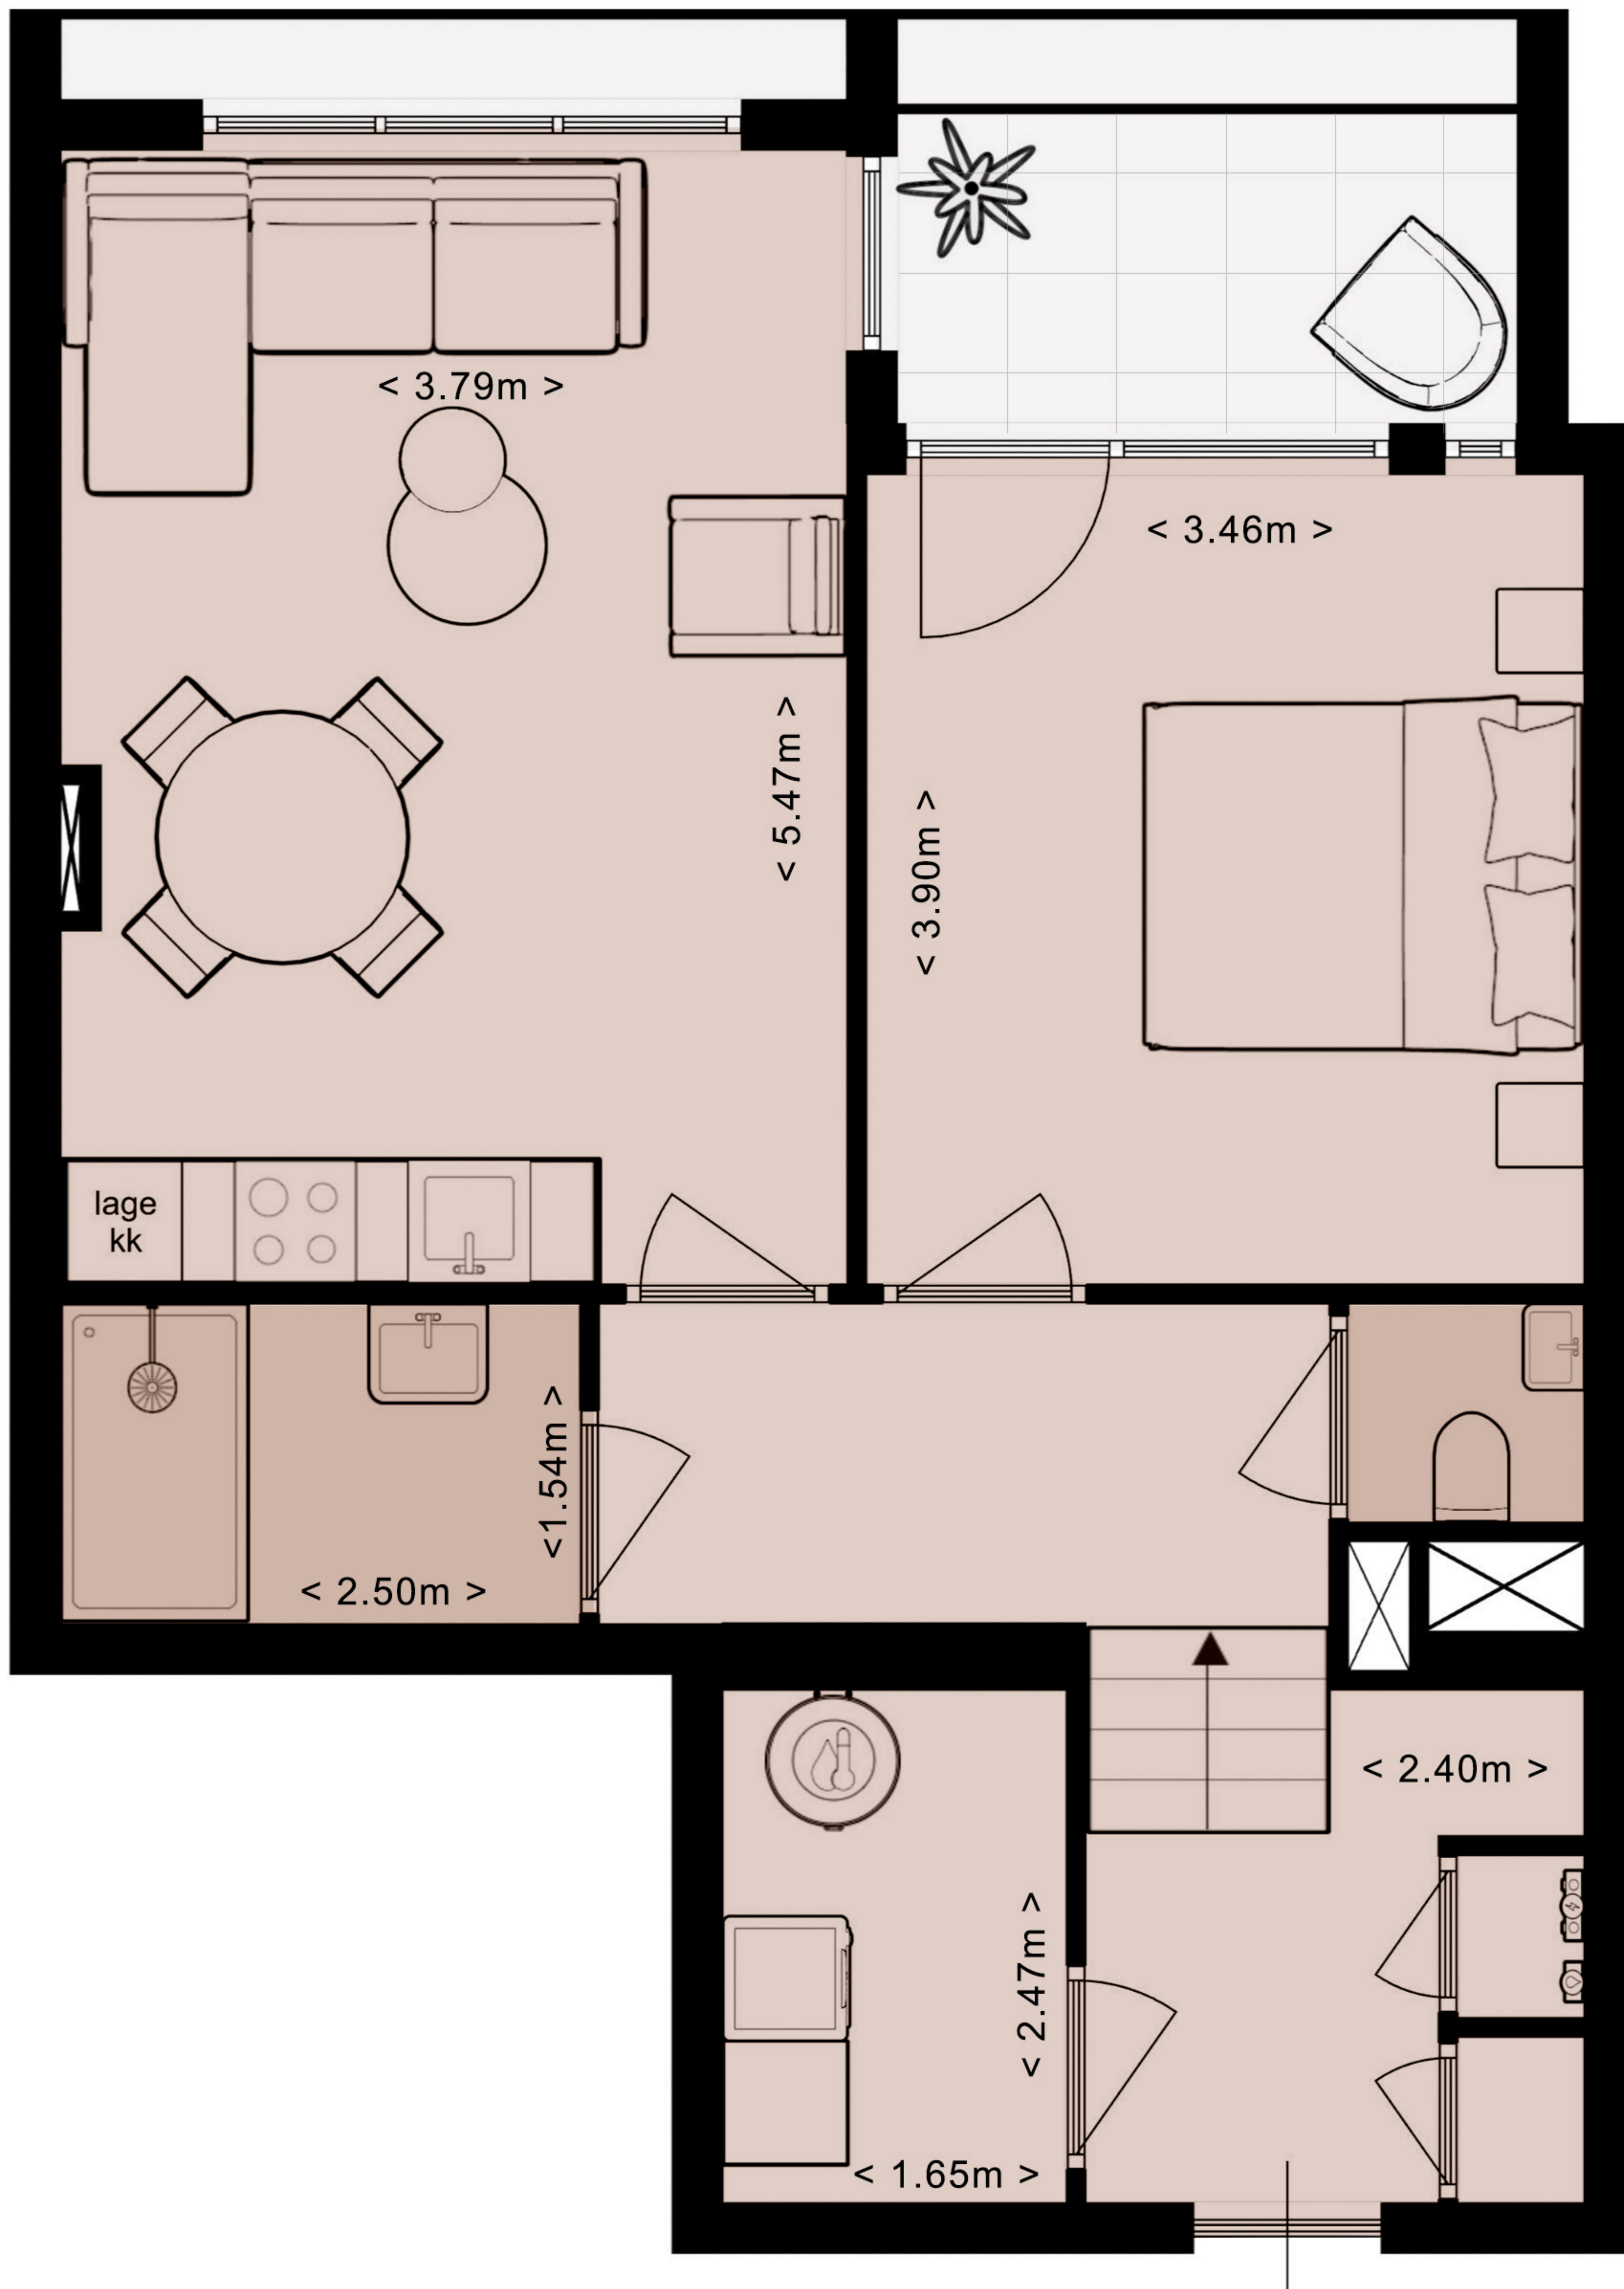

Type B1
57m²

Deze plattegrond is met zorg samengesteld. De opgenomen oppervlaktematen en de inrichting zijn indicatief en bedoeld om een zo goed mogelijke indruk te geven van de appartementen. Deze plattegrond is nadrukkelijk geen contractstuk