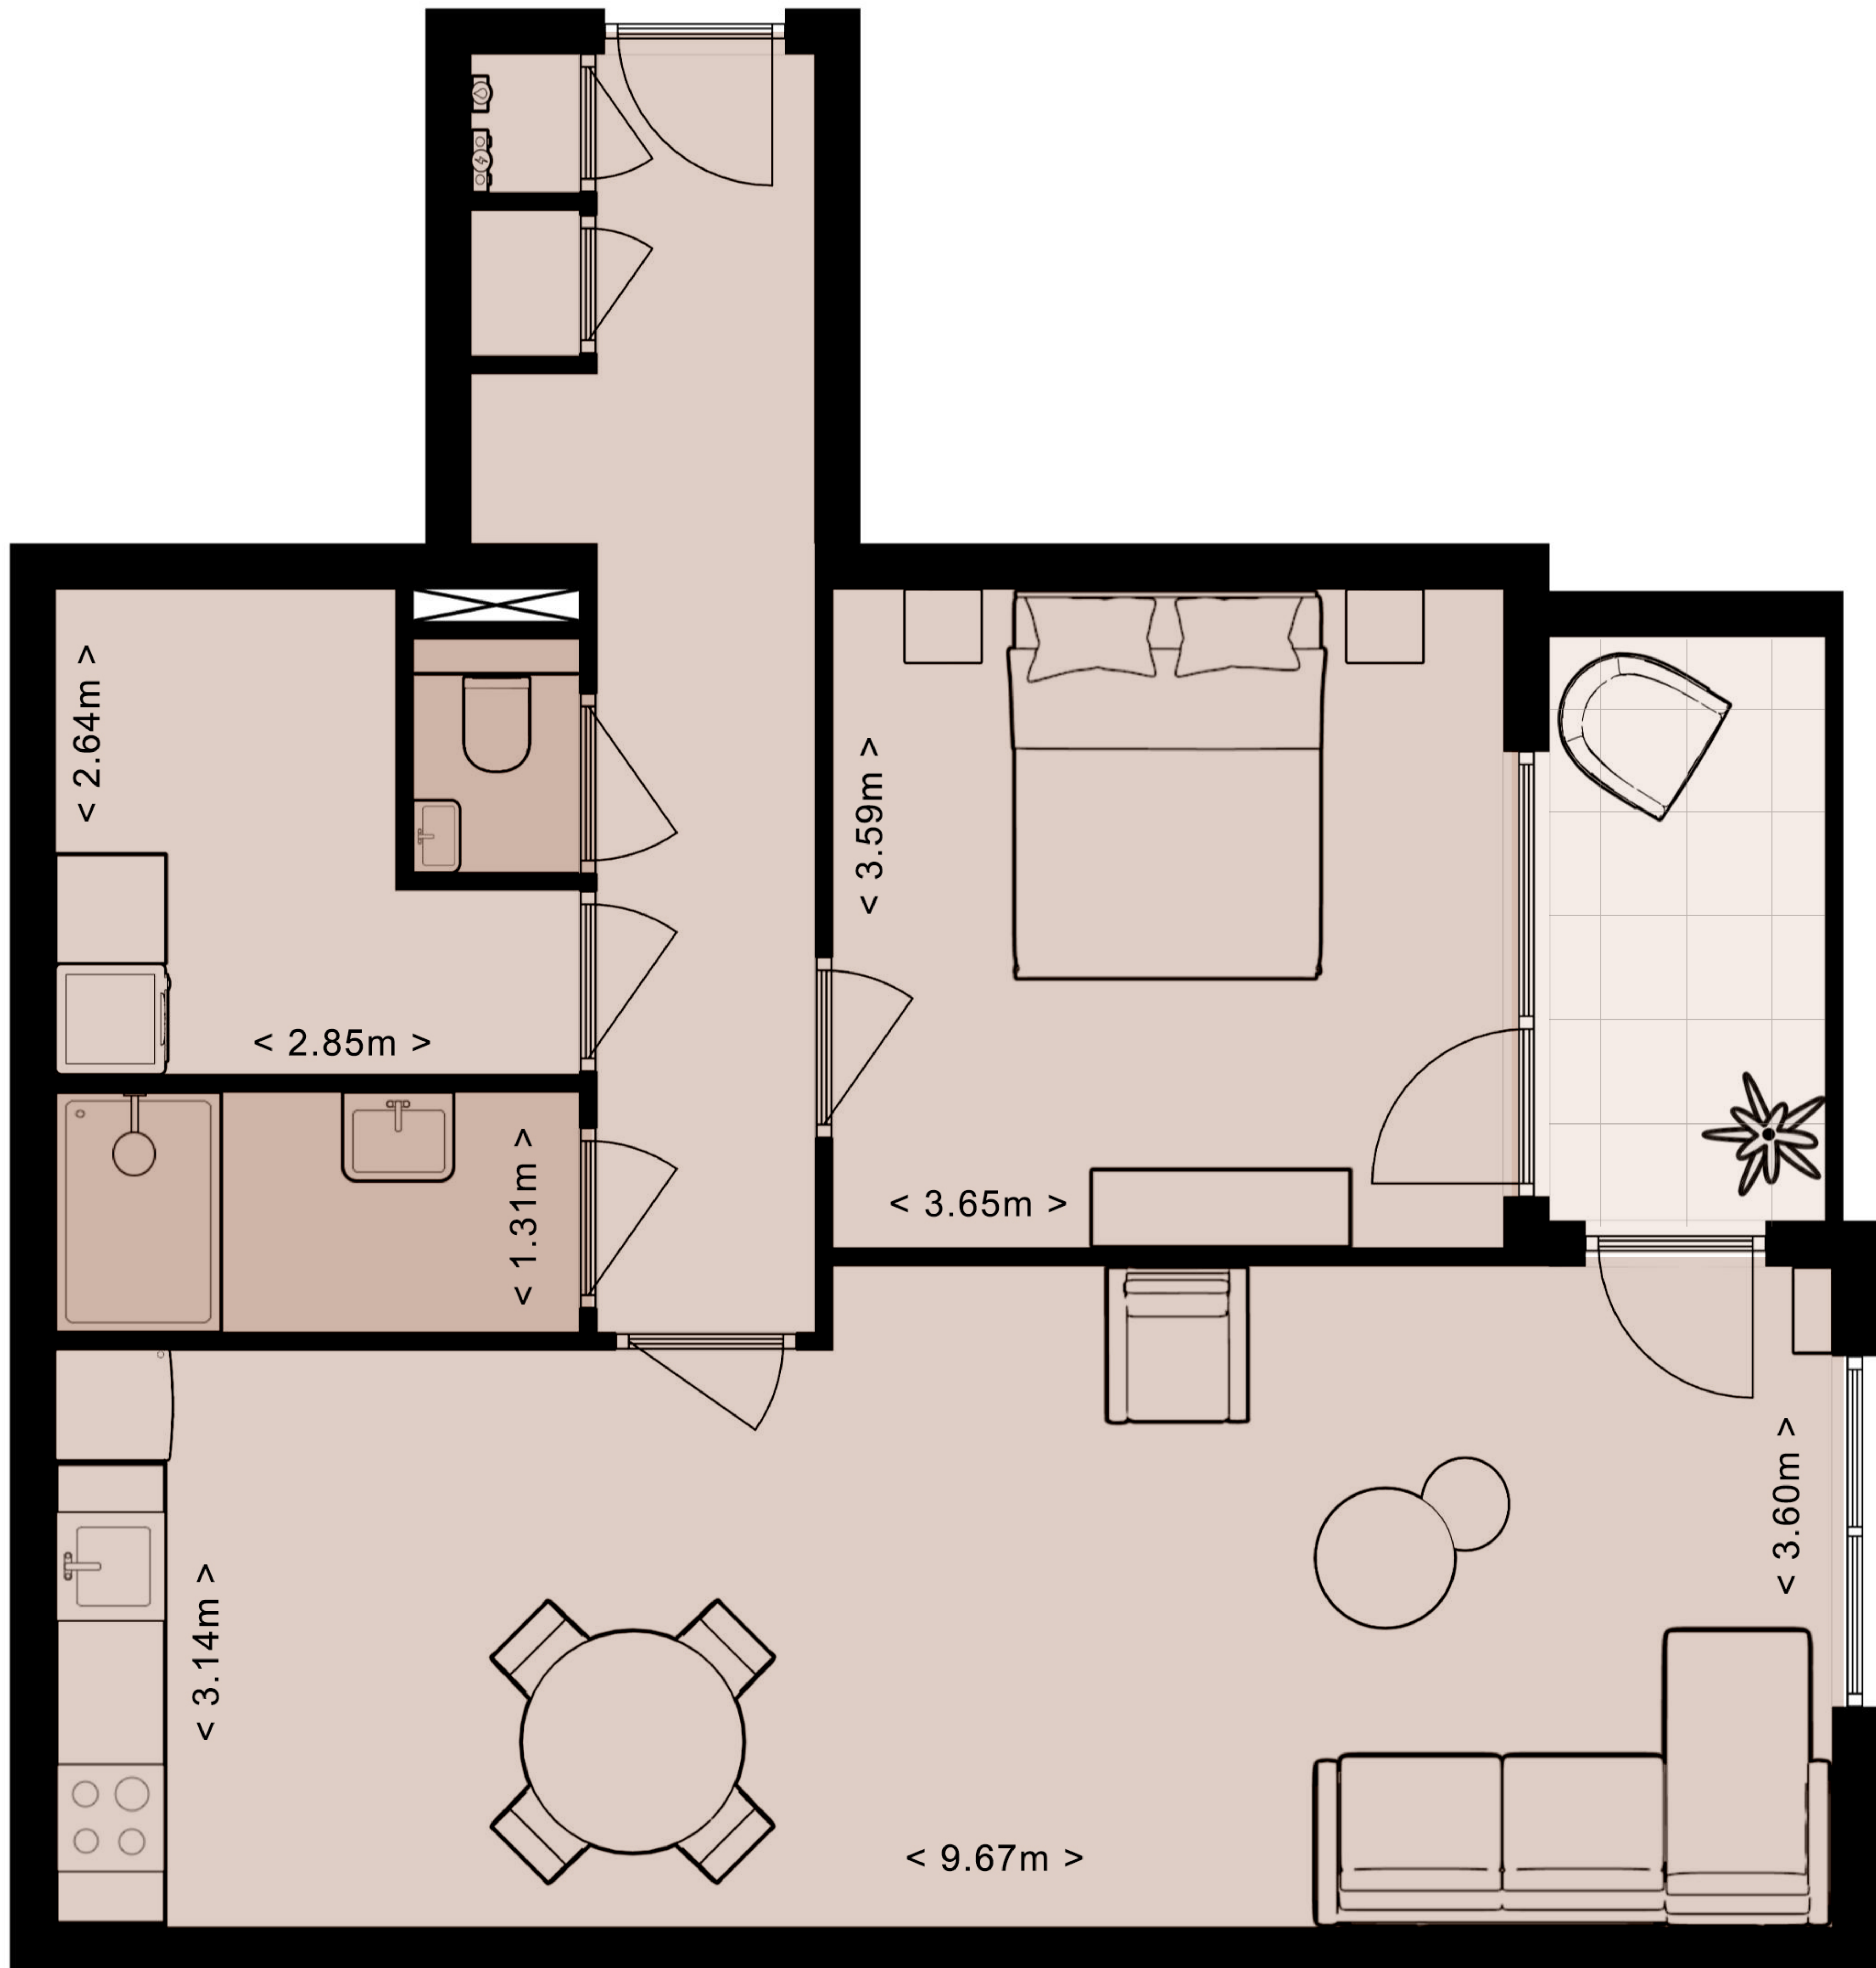

Type B3
71m²

Deze plattegrond is met zorg samengesteld. De opgenomen oppervlaktetaten en de inrichting zijn indicatief en bedoeld om een zo goed mogelijke indruk te geven van de appartementen. Deze plattegrond is nadrukkelijk geen contractstuk.