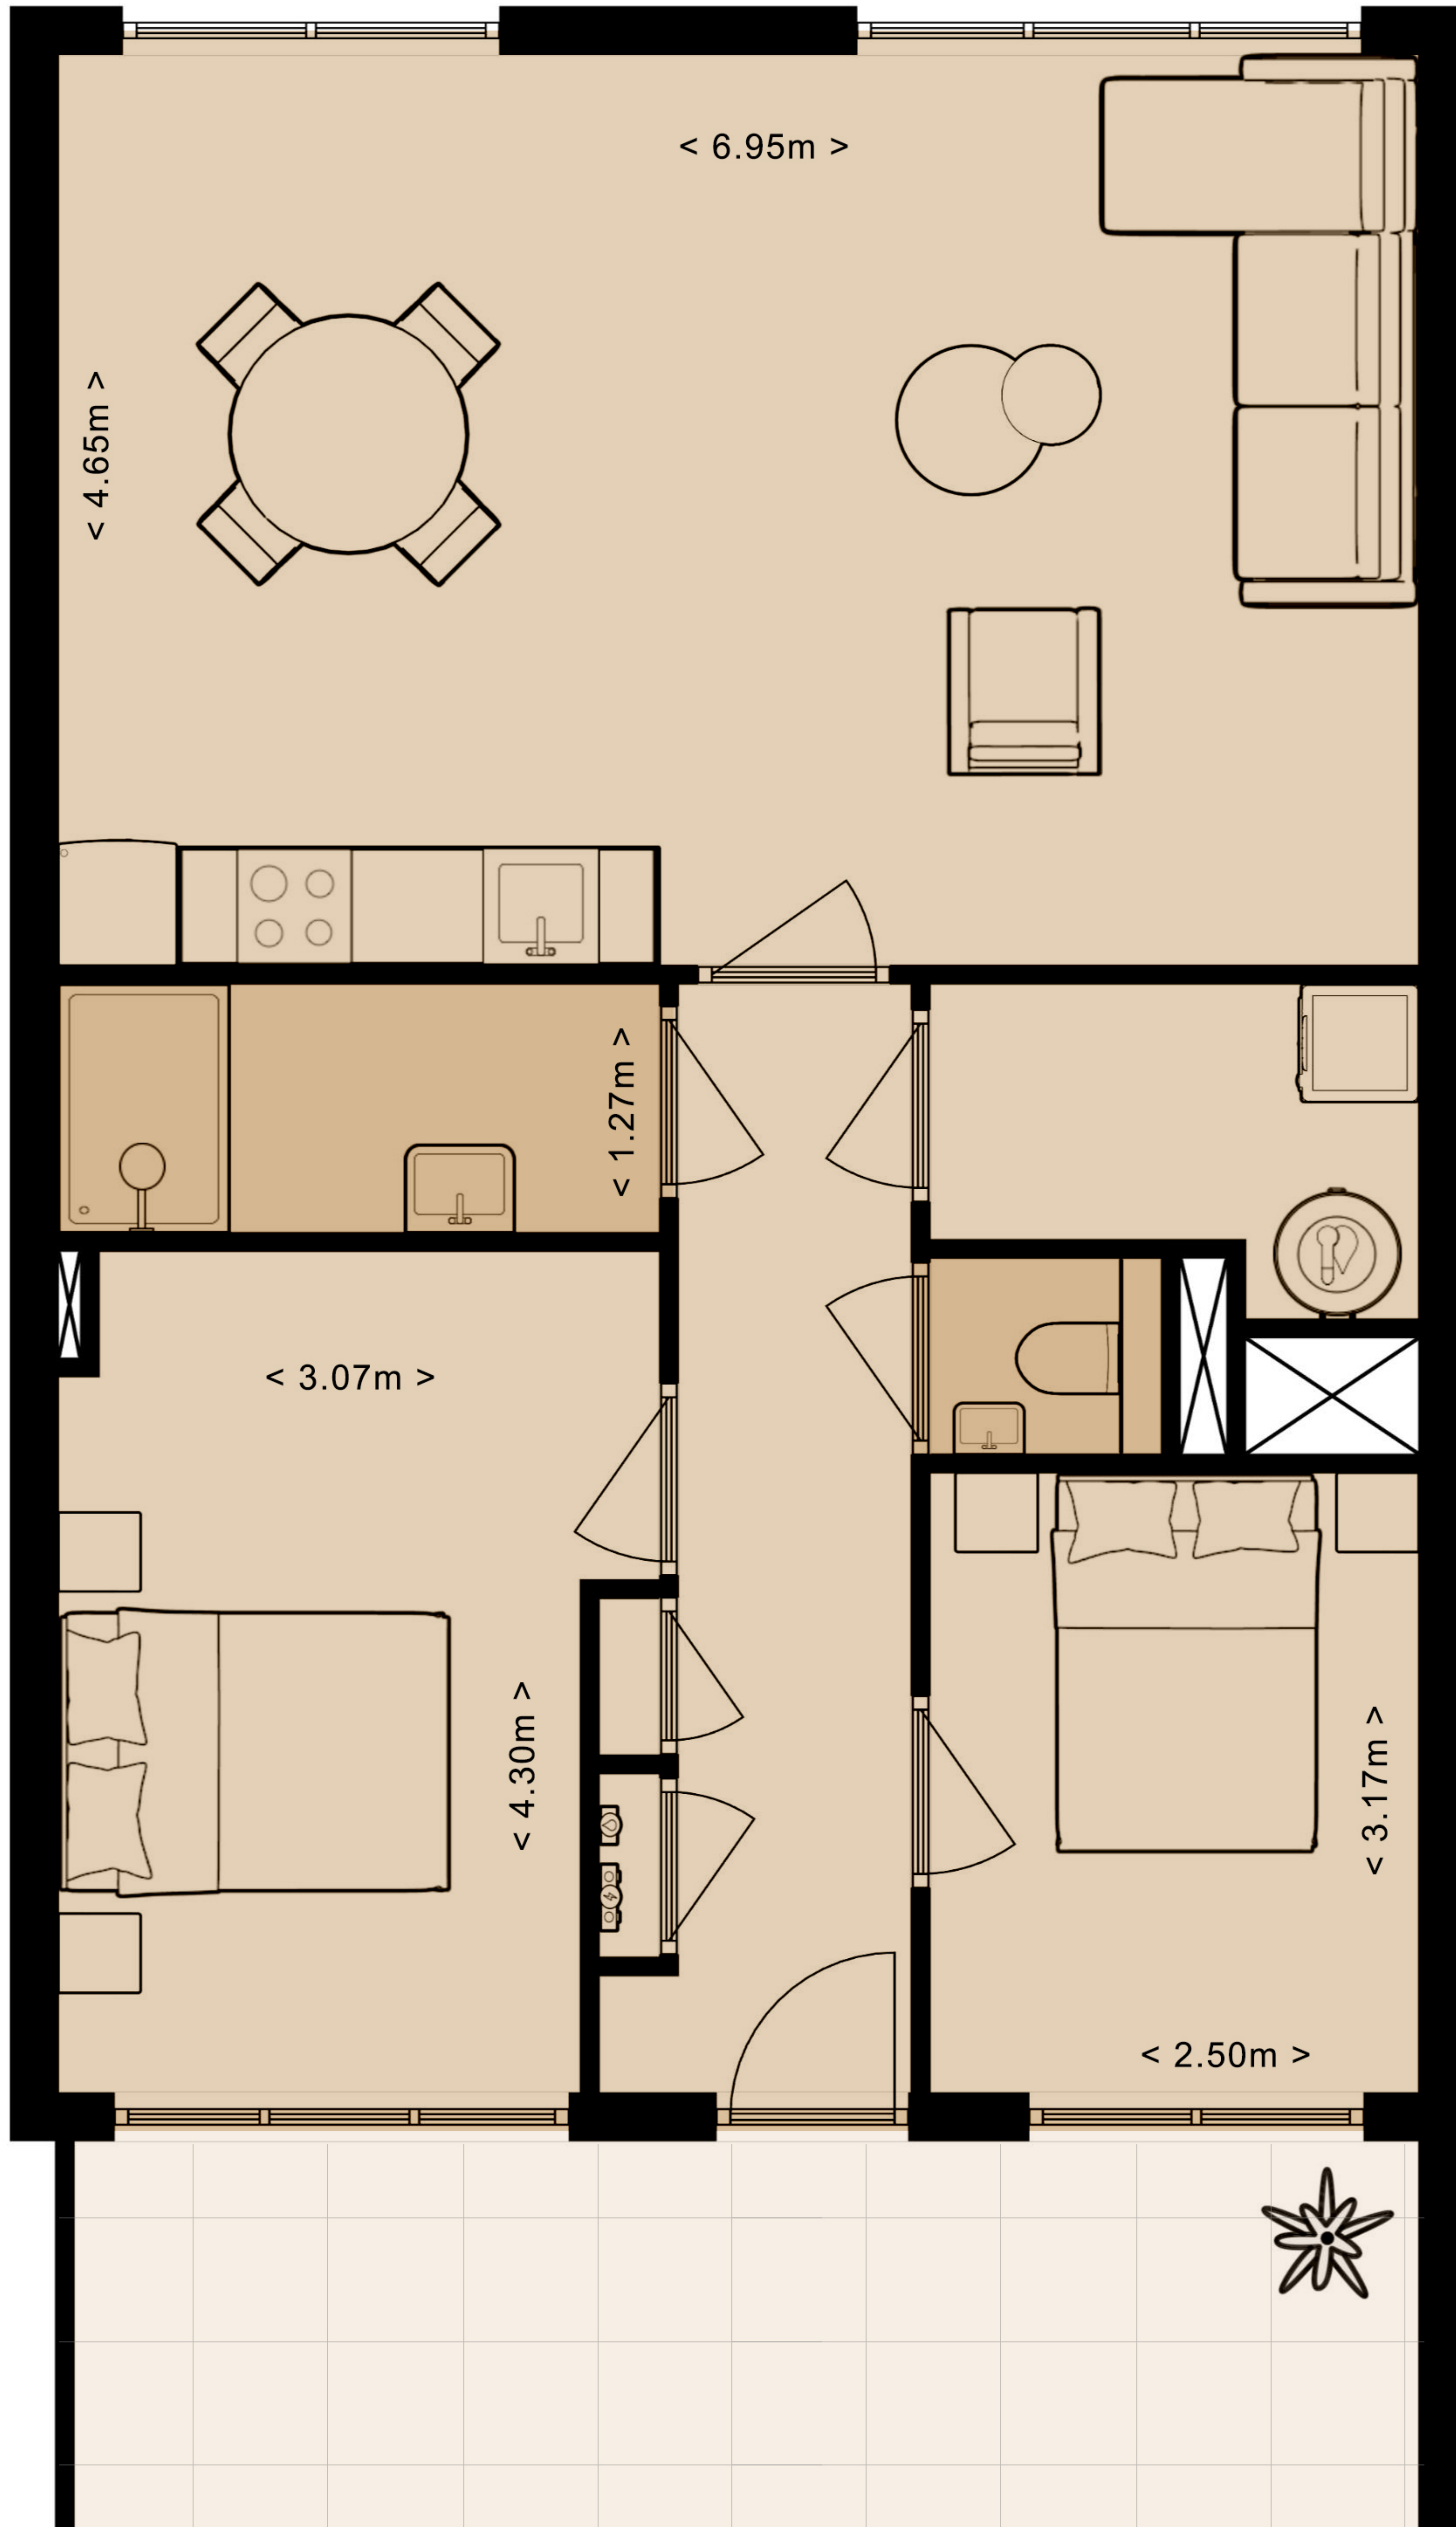

Type E5
69m²

Deze plattegrond is met zorg samengesteld. De opgenomen oppervlaktewatens en de inrichting zijn indicatief en bedoeld om een zo goed mogelijke indruk te geven van de appartementen. Deze plattegrond is nadrukkelijk geen contractstuk.