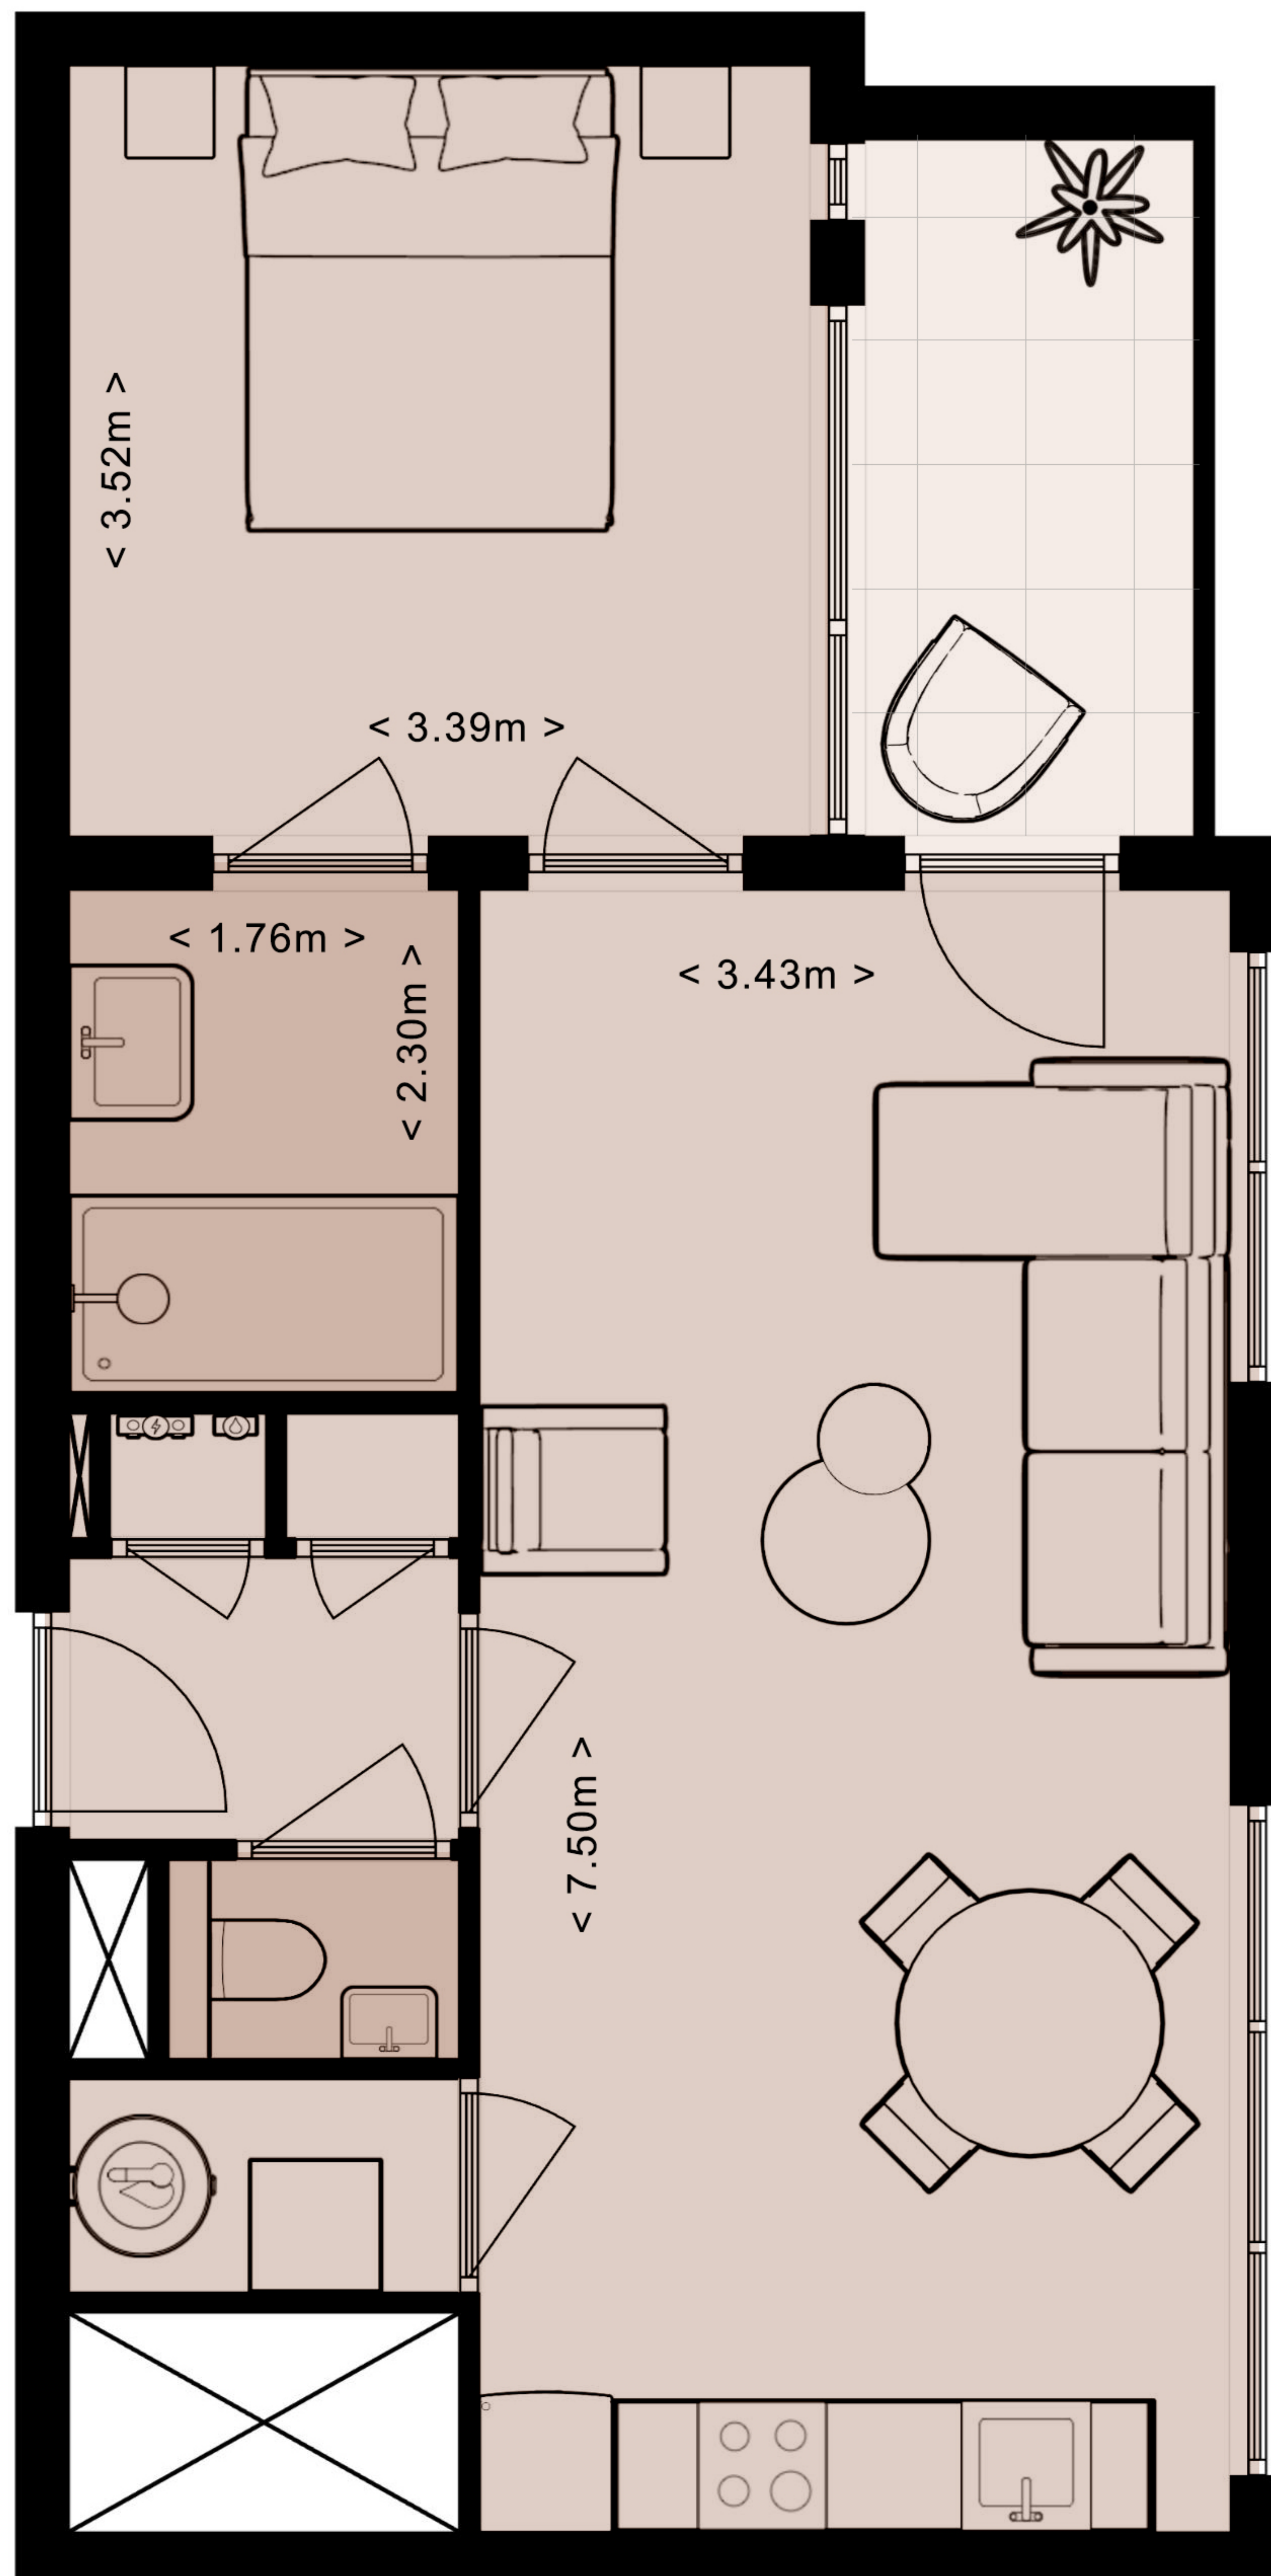

Type B5
55m²

Deze plattegrond is met zorg samengesteld. De opgenomen oppervlaktewatens en de inrichting zijn indicatief en bedoeld om een zo goed mogelijke indruk te geven van de appartementen. Deze plattegrond is nadrukkelijk geen contractstuk.